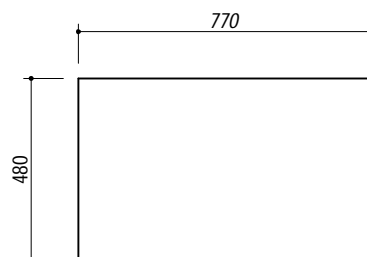

SCALA DISEGNO 1:10
DRAWING SCALE

TUTTE LE MISURE IN mm
ALL MEASURES IN mm

TOLLERANZA LINEARE: ± 0.5 mm
LINEAR TOLERANCE

TOLLERANZA ANGOLARE: ± 0.2°
ANGULAR TOLERANCE

FORATURA PER INSTALLAZIONE AD INCASSO
BUILT-IN CUTOUT FOR TOP