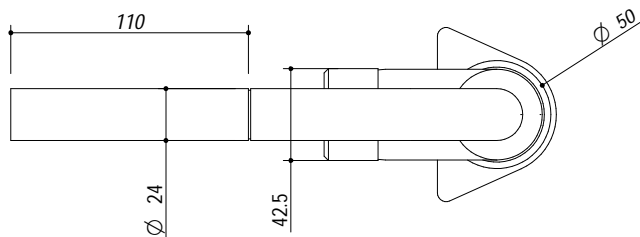

**SCALA DISEGNO** 1:10  
**DRAWING SCALE**

**TUTTE LE MISURE IN mm**  
**ALL MEASURES IN mm**

**TOLLERANZA LINEARE:** ± 0.5 mm  
**LINEAR TOLERANCE**

**TOLLERANZA ANGOLARE:** ± 0.2°  
**ANGULAR TOLERANCE**

## 1RUBJN

**DESCRIZIONE** Rubinetto Miscelatore Joy con doccia estraibile  
**DESCRIPTION** Joy Mixer Tap with pull-out spray head

**PESO LORDO** 2kg  
**GROSS WEIGHT**

**DIMENSIONI IMBALLO** 460x260x70 mm  
**PACKAGING DIMENSIONS**

- Acciaio Inox AISI 304 (AISI 304 Stainless steel)
- Doccia estraibile (Pull out spray head)
- Cartuccia: dischi ceramici (Ceramic disc cartridge)
- Rotazione canna: 360° (Top rotation: 360°)
- Base rubinetto: Ø 50 mm (Tap Base)
- Portata media: 7,4 l/min (Average Flow rate)

**SCALA DISEGNO**  
**DRAWING SCALE**

1:3.5

**TUTTE LE MISURE IN mm**  
**ALL MEASURES IN mm**

**TOLLERANZA LINEARE: ± 0.5 mm**  
**LINEAR TOLERANCE**

**TOLLERANZA ANGOLARE: ± 0.2 °**  
**ANGULAR TOLERANCE**