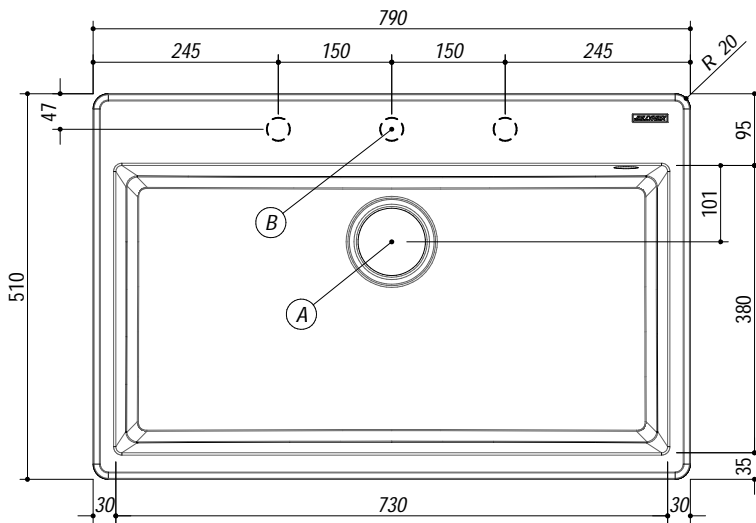

## 1VJC81N

**DESCRIZIONE** Lavello JOY incasso 78x51 - 1 vasca e rubinetto Joy  
**DESCRIPTION** 78x51 cm JOY built-in sink - 1 bowl and Joy mixer tap

**PESO LORDO** 18.3 kg  
**GROSS WEIGHT**

**DIMENSIONI IMBALLO** 865x580x290 mm  
**PACKAGING DIMENSIONS**

(A) SCARICO 3"1/2

(B) PREDISPOSIZIONE PER 3 FORI RUBINETTO

- Dotazioni: rubinetto miscelatore nero Joy con doccia estraibile 1RUBJN, ganci di fissaggio, foro troppo-pieno, pilettoni 3"1/2 e tappo cestello  
*(Equipments: Joy black mixer tap with pull-out spray head 1RUBJN, fastening hooks, overflow hole, 3"1/2 basket strainer waste)*
- Dimensione vasca: 73x38x20h cm (Bowl dimension: 73x38x20h cm)
- Base inserimento vasca: 80 (Base unit for bowl: 80)
- Incasso: 77x48 cm (Built-in: 77x48 cm)

## 1RUBJN

**DESCRIZIONE** Rubinetto Miscelatore Joy con doccia estraibile  
**DESCRIPTION** Joy Mixer Tap with pull-out spray head

**PESO LORDO** 2kg  
**GROSS WEIGHT**

**DIMENSIONI IMBALLO** 460x260x70 mm  
**PACKAGING DIMENSIONS**

- Acciaio Inox AISI 304 (AISI 304 Stainless steel)
- Doccia estraibile (Pull out spray head)
- Cartuccia: dischi ceramici (Ceramic disc cartridge)
- Rotazione canna: 360° (Top rotation: 360°)
- Base rubinetto: Ø 50 mm (Tap Base)
- Portata media: 7,4 l/min (Average Flow rate)