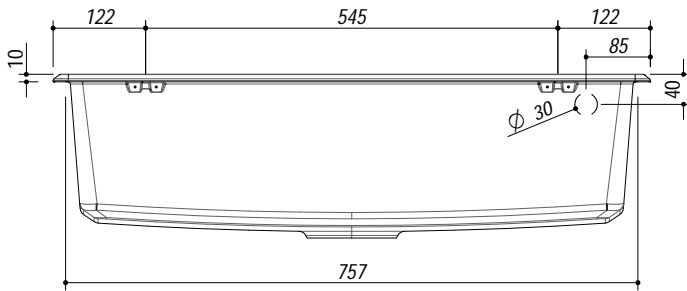

## 1VJC81N

**DESCRIZIONE** Lavello JOY incasso 78x51 - 1 vasca e rubinetto Joy  
**DESCRIPTION** 78x51 cm JOY built-in sink - 1 bowl and Joy mixer tap

**PESO LORDO** 18.3 kg  
**GROSS WEIGHT**

**DIMENSIONI IMBALLO** 865x580x290 mm  
**PACKAGING DIMENSIONS**

(A) SCARICO 3"1/2

(B) PREDISPOSIZIONE PER 3 FORI RUBINETTO

- Dotazioni: rubinetto miscelatore nero Joy con doccia estraibile 1RUBJN, ganci di fissaggio, foro troppo-pieno, pilettoni 3"1/2 e tappo cestello  
*(Equipments: Joy black mixer tap with pull-out spray head 1RUBJN, fastening hooks, overflow hole, 3"1/2 basket strainer waste)*
- Dimensione vasca: 73x38x20h cm (Bowl dimension: 73x38x20h cm)
- Base inserimento vasca: 80 (Base unit for bowl: 80)
- Incasso: 77x48 cm (Built-in: 77x48 cm)

## 1RUBJN

**DESCRIZIONE** Rubinetto Miscelatore Joy con doccia estraibile  
**DESCRIPTION** Joy Mixer Tap with pull-out spray head

**PESO LORDO** 2kg  
**GROSS WEIGHT**

**DIMENSIONI IMBALLO** 460x260x70 mm  
**PACKAGING DIMENSIONS**

- Acciaio Inox AISI 304 (AISI 304 Stainless steel)
- Doccia estraibile (Pull out spray head)
- Cartuccia: dischi ceramici (Ceramic disc cartridge)
- Rotazione canna: 360° (Top rotation: 360°)
- Base rubinetto: Ø 50 mm (Tap Base)
- Portata media: 7,4 l/min (Average Flow rate)