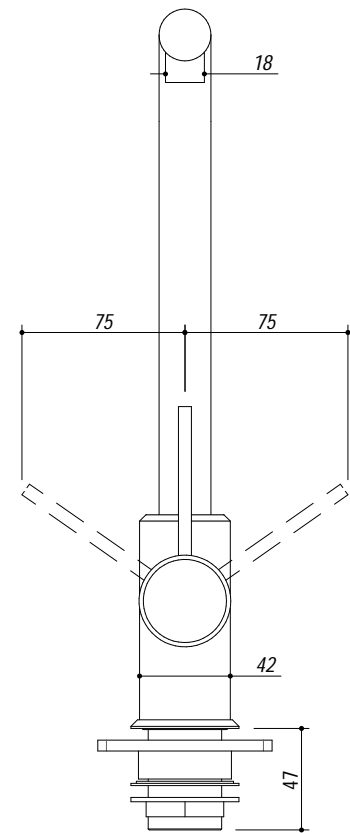

**SCALA DISEGNO** 1:10  
**DRAWING SCALE**

**TUTTE LE MISURE IN mm**  
**ALL MEASURES IN mm**

**TOLLERANZA LINEARE:** ± 0.5 mm  
**LINEAR TOLERANCE**

**TOLLERANZA ANGOLARE:** ± 0.2°  
**ANGULAR TOLERANCE**

## 1RUBJN

**DESCRIZIONE** Rubinetto Miscelatore Joy con doccia estraibile  
**DESCRIPTION** Joy Mixer Tap with pull-out spray head

**PESO LORDO** 2kg  
**GROSS WEIGHT**

**DIMENSIONI IMBALLO** 460x260x70 mm  
**PACKAGING DIMENSIONS**

- Acciaio Inox AISI 304 (AISI 304 Stainless steel)
- Doccia estraibile (Pull out spray head)
- Cartuccia: dischi ceramici (Ceramic disc cartridge)
- Rotazione canna: 360° (Top rotation: 360°)
- Base rubinetto: Ø 50 mm (Tap Base)
- Portata media: 7,4 l/min (Average Flow rate)

**SCALA DISEGNO**  
**DRAWING SCALE**

1:3.5

**TUTTE LE MISURE IN mm**  
**ALL MEASURES IN mm**

**TOLLERANZA LINEARE: ± 0.5 mm**  
**LINEAR TOLERANCE**

**TOLLERANZA ANGOLARE: ± 0.2 °**  
**ANGULAR TOLERANCE**