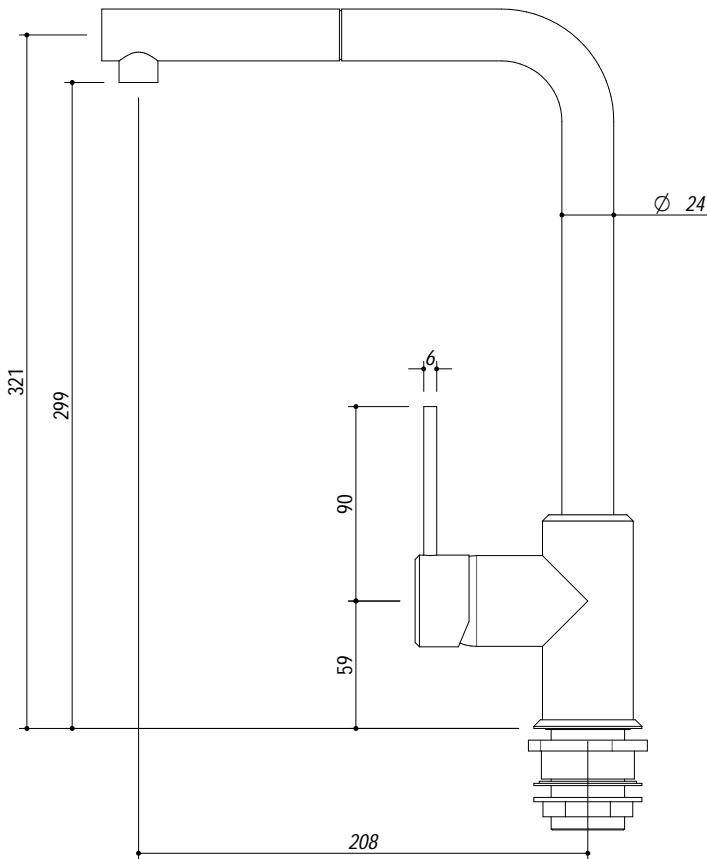

**SCALA DISEGNO** 1:10  
**DRAWING SCALE**

**TUTTE LE MISURE IN mm**  
**ALL MEASURES IN mm**

**TOLLERANZA LINEARE:** ± 0.5 mm  
**LINEAR TOLERANCE**

**TOLLERANZA ANGOLARE:** ± 0.2°  
**ANGULAR TOLERANCE**

## 1RUBJN

**DESCRIZIONE** Rubinetto Miscelatore Joy con doccia estraibile  
**DESCRIPTION** Joy Mixer Tap with pull-out spray head

**PESO LORDO** 2kg  
**GROSS WEIGHT**

**DIMENSIONI IMBALLO** 460x260x70 mm  
**PACKAGING DIMENSIONS**

- Acciaio Inox AISI 304 (AISI 304 Stainless steel)
- Doccia estraibile (Pull out spray head)
- Cartuccia: dischi ceramici (Ceramic disc cartridge)
- Rotazione canna: 360° (Top rotation: 360°)
- Base rubinetto: Ø 50 mm (Tap Base)
- Portata media: 7,4 l/min (Average Flow rate)

**SCALA DISEGNO**  
**DRAWING SCALE**

1:3.5

**TUTTE LE MISURE IN mm**  
**ALL MEASURES IN mm**

**TOLLERANZA LINEARE: ± 0.5 mm**  
**LINEAR TOLERANCE**

**TOLLERANZA ANGOLARE: ± 0.2 °**  
**ANGULAR TOLERANCE**