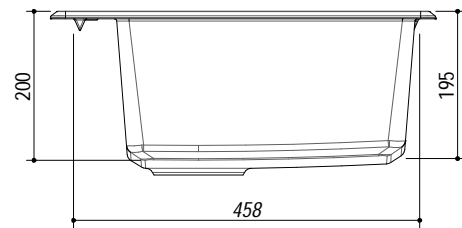

## 1VJC81N

**DESCRIZIONE** Lavello JOY incasso 78x51 - 1 vasca e rubinetto Joy  
**DESCRIPTION** 78x51 cm JOY built-in sink - 1 bowl and Joy mixer tap

**PESO LORDO** 18.3 kg  
**GROSS WEIGHT**

**DIMENSIONI IMBALLO** 865x580x290 mm  
**PACKAGING DIMENSIONS**

(A) SCARICO 3"1/2

(B) PREDISPOSIZIONE PER 3 FORI RUBINETTO

- Dotazioni: rubinetto miscelatore nero Joy con doccia estraibile 1RUBJN, ganci di fissaggio, foro troppo-pieno, pilettoni 3"1/2 e tappo cestello  
*(Equipments: Joy black mixer tap with pull-out spray head 1RUBJN, fastening hooks, overflow hole, 3"1/2 basket strainer waste)*
- Dimensione vasca: 73x38x20h cm (Bowl dimension: 73x38x20h cm)
- Base inserimento vasca: 80 (Base unit for bowl: 80)
- Incasso: 77x48 cm (Built-in: 77x48 cm)

## 1RUBJN

**DESCRIZIONE** Rubinetto Miscelatore Joy con doccia estraibile  
**DESCRIPTION** Joy Mixer Tap with pull-out spray head

**PESO LORDO** 2kg  
**GROSS WEIGHT**

**DIMENSIONI IMBALLO** 460x260x70 mm  
**PACKAGING DIMENSIONS**

- Acciaio Inox AISI 304 (AISI 304 Stainless steel)
- Doccia estraibile (Pull out spray head)
- Cartuccia: dischi ceramici (Ceramic disc cartridge)
- Rotazione canna: 360° (Top rotation: 360°)
- Base rubinetto: Ø 50 mm (Tap Base)
- Portata media: 7,4 l/min (Average Flow rate)