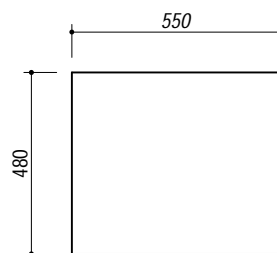

1VJC61N

DESCRIZIONE Lavello JOY incasso 57x51 - 1 vasca e rubinetto Joy
DESCRIPTION 57x51 cm JOY built-in sink - 1 bowl and Joy mixer tap

PESO LORDO 15.2 kg
GROSS WEIGHT

DIMENSIONI IMBALLO 680x580x290 mm
PACKAGING DIMENSIONS

- (A) SCARICO 3"1/2
- (B) PREDISPOSIZIONE PER 3 FORI RUBINETTO

- Dotazioni: rubinetto miscelatore nero Joy con doccia estraibile 1RUBJN, ganci di fissaggio, foro troppo-pieno, pilettoni 3"1/2 e tappo cestello
 (Equipments: Joy black mixer tap with pull-out spray head 1RUBJN, fastening hooks, overflow hole, 3"1/2 basket strainer waste)
- Dimensione vasca: 51x38x20h cm (Bowl dimension: 51x38x20h cm)
- Base inserimento vasca: 60 (Base unit for bowl: 60)
- Incasso: 55x48 cm (Built-in: 55x48 cm)

SCALA DISEGNO 1:10
DRAWING SCALE

TUTTE LE MISURE IN mm
ALL MEASURES IN mm

TOLLERANZA LINEARE: ± 0.5 mm
LINEAR TOLERANCE

TOLLERANZA ANGOLARE: ± 0.2 °
ANGULAR TOLERANCE

FORATURA PER INSTALLAZIONE AD INCASSO
BUILT-IN CUTOUT FOR TOP

1:20

1RUBJN

DESCRIZIONE Rubinetto Miscelatore Joy con doccia estraibile
DESCRIPTION Joy Mixer Tap with pull-out spray head

PESO LORDO 2kg
GROSS WEIGHT

DIMENSIONI IMBALLO 460x260x70 mm
PACKAGING DIMENSIONS