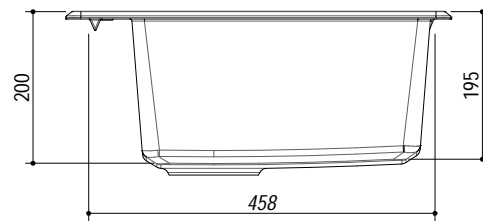

1VJC61N

DESCRIZIONE Lavello JOY incasso 57x51 - 1 vasca e rubinetto Joy
DESCRIPTION 57x51 cm JOY built-in sink - 1 bowl and Joy mixer tap

PESO LORDO 15.2 kg
GROSS WEIGHT

DIMENSIONI IMBALLO 680x580x290 mm
PACKAGING DIMENSIONS

- (A) SCARICO 3"1/2
- (B) PREDISPOSIZIONE PER 3 FORI RUBINETTO

- Dotazioni: rubinetto miscelatore nero Joy con doccia estraibile 1RUBJN, ganci di fissaggio, foro troppo-pieno, pilettoni 3"1/2 e tappo cestello
 (Equipments: Joy black mixer tap with pull-out spray head 1RUBJN, fastening hooks, overflow hole, 3"1/2 basket strainer waste)
- Dimensione vasca: 51x38x20h cm (Bowl dimension: 51x38x20h cm)
- Base inserimento vasca: 60 (Base unit for bowl: 60)
- Incasso: 55x48 cm (Built-in: 55x48 cm)

1:20

1RUBJN

DESCRIZIONE Rubinetto Miscelatore Joy con doccia estraibile
DESCRIPTION Joy Mixer Tap with pull-out spray head

PESO LORDO 2kg
GROSS WEIGHT

DIMENSIONI IMBALLO 460x260x70 mm
PACKAGING DIMENSIONS

- Acciaio Inox AISI 304 (AISI 304 Stainless steel)
- Doccia estraibile (Pull out spray head)
- Cartuccia: dischi ceramici (Ceramic disc cartridge)
- Rotazione canna: 360° (Top rotation: 360°)
- Base rubinetto: Ø 50 mm (Tap Base)
- Portata media: 7,4 l/min (Average Flow rate)