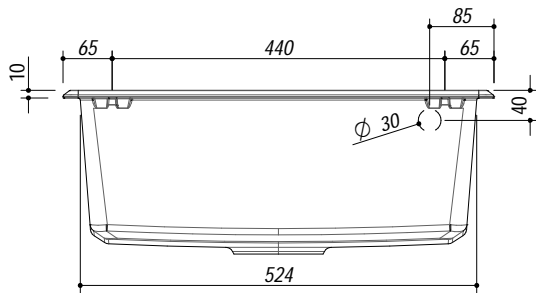

1VJC61N

DESCRIZIONE Lavello JOY incasso 57x51 - 1 vasca e rubinetto Joy
DESCRIPTION 57x51 cm JOY built-in sink - 1 bowl and Joy mixer tap

PESO LORDO 15.2 kg
GROSS WEIGHT

DIMENSIONI IMBALLO 680x580x290 mm
PACKAGING DIMENSIONS

- (A) SCARICO 3"1/2
- (B) PREDISPOSIZIONE PER 3 FORI RUBINETTO

- Dotazioni: rubinetto miscelatore nero Joy con doccia estraibile 1RUBJN, ganci di fissaggio, foro troppo-pieno, pilettoni 3"1/2 e tappo cestello
 (Equipments: Joy black mixer tap with pull-out spray head 1RUBJN, fastening hooks, overflow hole, 3"1/2 basket strainer waste)
- Dimensione vasca: 51x38x20h cm (Bowl dimension: 51x38x20h cm)
- Base inserimento vasca: 60 (Base unit for bowl: 60)
- Incasso: 55x48 cm (Built-in: 55x48 cm)

1:20

1RUBJN

DESCRIZIONE Rubinetto Miscelatore Joy con doccia estraibile
DESCRIPTION Joy Mixer Tap with pull-out spray head

PESO LORDO 2kg
GROSS WEIGHT

DIMENSIONI IMBALLO 460x260x70 mm
PACKAGING DIMENSIONS

- Acciaio Inox AISI 304 (AISI 304 Stainless steel)
- Doccia estraibile (Pull out spray head)
- Cartuccia: dischi ceramici (Ceramic disc cartridge)
- Rotazione canna: 360° (Top rotation: 360°)
- Base rubinetto: Ø 50 mm (Tap Base)
- Portata media: 7,4 l/min (Average Flow rate)