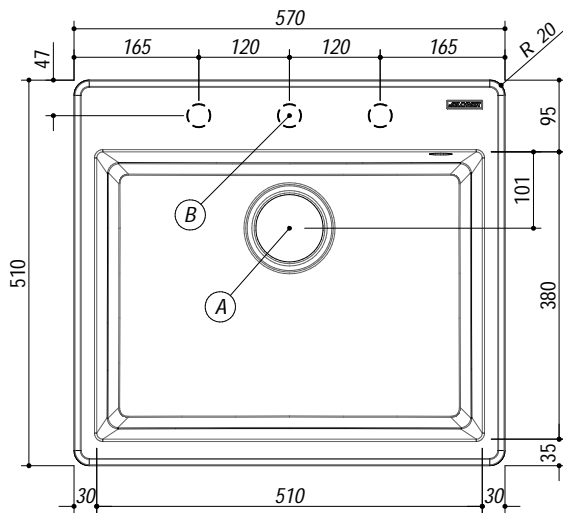

1VJC61N

DESCRIZIONE Lavello JOY incasso 57x51 - 1 vasca e rubinetto Joy
DESCRIPTION 57x51 cm JOY built-in sink - 1 bowl and Joy mixer tap

PESO LORDO 15.2 kg
GROSS WEIGHT

DIMENSIONI IMBALLO 680x580x290 mm
PACKAGING DIMENSIONS

- (A) SCARICO 3"1/2
- (B) PREDISPOSIZIONE PER 3 FORI RUBINETTO

- Dotazioni: rubinetto miscelatore nero Joy con doccia estraibile 1RUBJN, ganci di fissaggio, foro troppo-pieno, pilettoni 3"1/2 e tappo cestello
 (Equipments: Joy black mixer tap with pull-out spray head 1RUBJN, fastening hooks, overflow hole, 3"1/2 basket strainer waste)
- Dimensione vasca: 51x38x20h cm (Bowl dimension: 51x38x20h cm)
- Base inserimento vasca: 60 (Base unit for bowl: 60)
- Incasso: 55x48 cm (Built-in: 55x48 cm)

1:20

1RUBJN

DESCRIZIONE Rubinetto Miscelatore Joy con doccia estraibile
DESCRIPTION Joy Mixer Tap with pull-out spray head

PESO LORDO 2kg
GROSS WEIGHT

DIMENSIONI IMBALLO 460x260x70 mm
PACKAGING DIMENSIONS

- Acciaio Inox AISI 304 (AISI 304 Stainless steel)
- Doccia estraibile (Pull out spray head)
- Cartuccia: dischi ceramici (Ceramic disc cartridge)
- Rotazione canna: 360° (Top rotation: 360°)
- Base rubinetto: Ø 50 mm (Tap Base)
- Portata media: 7,4 l/min (Average Flow rate)