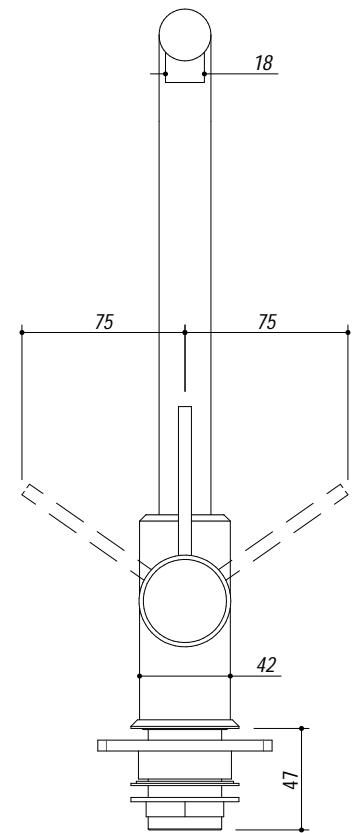

SCALA DISEGNO 1:10
DRAWING SCALE

TUTTE LE MISURE IN mm
ALL MEASURES IN mm

TOLLERANZA LINEARE: ± 0.5 mm
LINEAR TOLERANCE

TOLLERANZA ANGOLARE: ± 0.2 °
ANGULAR TOLERANCE

FORATURA PER INSTALLAZIONE AD INCASSO
BUILT-IN CUTOUT FOR TOP

1:20

1RUBJN

DESCRIZIONE Rubinetto Miscelatore Joy con doccia estraibile
DESCRIPTION Joy Mixer Tap with pull-out spray head

PESO LORDO 2kg
GROSS WEIGHT

DIMENSIONI IMBALLO 460x260x70 mm
PACKAGING DIMENSIONS

- Acciaio Inox AISI 304 (AISI 304 Stainless steel)
- Doccia estraibile (Pull out spray head)
- Cartuccia: dischi ceramici (Ceramic disc cartridge)
- Rotazione canna: 360° (Top rotation: 360°)
- Base rubinetto: Ø 50 mm (Tap Base)
- Portata media: 7,4 l/min (Average Flow rate)

SCALA DISEGNO 1:3.5
DRAWING SCALE

TUTTE LE MISURE IN mm
ALL MEASURES IN mm

TOLLERANZA LINEARE: ± 0.5 mm
LINEAR TOLERANCE

TOLLERANZA ANGOLARE: ± 0.2 °
ANGULAR TOLERANCE