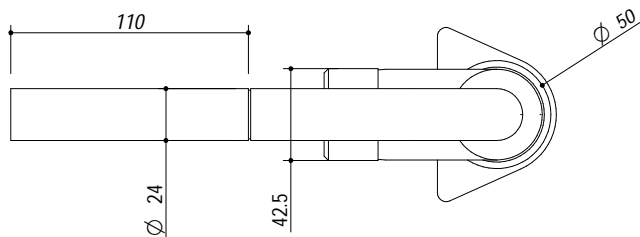

- (A) SCARICO 3"1/2
- (B) PREDISPOSIZIONE PER 3 FORI RUBINETTO

- Dotazioni: rubinetto miscelatore nero Joy con doccia estraibile 1RUBJN, ganci di fissaggio, foro troppo-pieno, pilettoni 3"1/2 e tappo cestello
 (Equipments: Joy black mixer tap with pull-out spray head 1RUBJN, fastening hooks, overflow hole, 3"1/2 basket strainer waste)
- Dimensione vasca: 51x38x20h cm (Bowl dimension: 51x38x20h cm)
- Base inserimento vasca: 60 (Base unit for bowl: 60)
- Incasso: 55x48 cm (Built-in: 55x48 cm)

SCALA DISEGNO 1:10
DRAWING SCALE

TUTTE LE MISURE IN mm
ALL MEASURES IN mm

TOLLERANZA LINEARE: ± 0.5 mm
LINEAR TOLERANCE

TOLLERANZA ANGOLARE: ± 0.2 °
ANGULAR TOLERANCE

FORATURA PER INSTALLAZIONE AD INCASSO
BUILT-IN CUTOUT FOR TOP

1:20

1RUBJN

DESCRIZIONE Rubinetto Miscelatore Joy con doccia estraibile
DESCRIPTION Joy Mixer Tap with pull-out spray head

PESO LORDO 2kg
GROSS WEIGHT

DIMENSIONI IMBALLO 460x260x70 mm
PACKAGING DIMENSIONS

- Acciaio Inox AISI 304 (AISI 304 Stainless steel)
- Doccia estraibile (Pull out spray head)
- Cartuccia: dischi ceramici (Ceramic disc cartridge)
- Rotazione canna: 360° (Top rotation: 360°)
- Base rubinetto: Ø 50 mm (Tap Base)
- Portata media: 7,4 l/min (Average Flow rate)