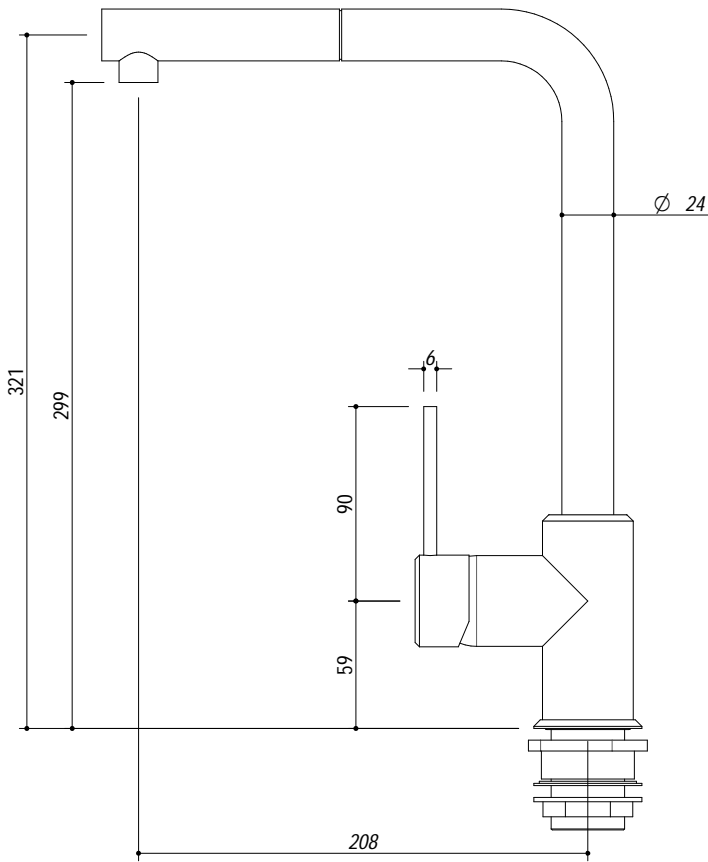

SCALA DISEGNO 1:10
DRAWING SCALE

TUTTE LE MISURE IN mm
ALL MEASURES IN mm

TOLLERANZA LINEARE: ± 0.5 mm
LINEAR TOLERANCE

TOLLERANZA ANGOLARE: ± 0.2 °
ANGULAR TOLERANCE

FORATURA PER INSTALLAZIONE AD INCASSO
BUILT-IN CUTOUT FOR TOP

1:20

1RUBJN

DESCRIZIONE Rubinetto Miscelatore Joy con doccia estraibile
DESCRIPTION Joy Mixer Tap with pull-out spray head

PESO LORDO 2kg
GROSS WEIGHT

DIMENSIONI IMBALLO 460x260x70 mm
PACKAGING DIMENSIONS

- Acciaio Inox AISI 304 (AISI 304 Stainless steel)
- Doccia estraibile (Pull out spray head)
- Cartuccia: dischi ceramici (Ceramic disc cartridge)
- Rotazione canna: 360° (Top rotation: 360°)
- Base rubinetto: Ø 50 mm (Tap Base)
- Portata media: 7,4 l/min (Average Flow rate)

SCALA DISEGNO 1:3.5
DRAWING SCALE

TUTTE LE MISURE IN mm
ALL MEASURES IN mm

TOLLERANZA LINEARE: ± 0.5 mm
LINEAR TOLERANCE

TOLLERANZA ANGOLARE: ± 0.2 °
ANGULAR TOLERANCE