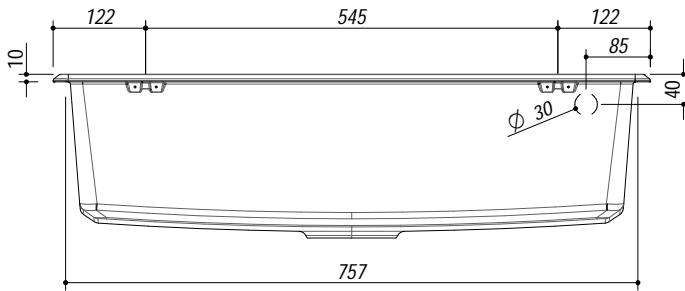

**1VJ81N**

**DESCRIZIONE** Lavello JOY incasso 78x51 - 1 vasca  
**DESCRIPTION** 78x51 cm JOY built-in sink - 1 bowl

**PESO LORDO** 16.3 kg  
**GROSS WEIGHT**

**DIMENSIONI IMBALLO** 865x580x290 mm  
**PACKAGING DIMENSIONS**

(A) SCARICO 3"1/2

(B) PREDISPOSIZIONE PER 3 FORI RUBINETTO

- Dotazioni: ganci di fissaggio, foro troppo-pieno, pilettona 3"1/2 e tappo cestello  
*(Equipments: fastening hooks, overflow hole, 3"1/2 basket strainer waste)*
- Dimensione vasca: 73x38x20h cm *(Bowl dimension: 73x38x20h cm)*
- Base inserimento vasca: 80 *(Base unit for bowl: 80)*
- Incasso: 77x48 cm *(Built-in: 77x48 cm)*

**SCALA DISEGNO** 1:10  
**DRAWING SCALE**

**TUTTE LE MISURE IN mm**  
**ALL MEASURES IN mm**

**TOLLERANZA LINEARE:** ± 0.5 mm  
**LINEAR TOLERANCE**

**TOLLERANZA ANGOLARE:** ± 0.2 °  
**ANGULAR TOLERANCE**