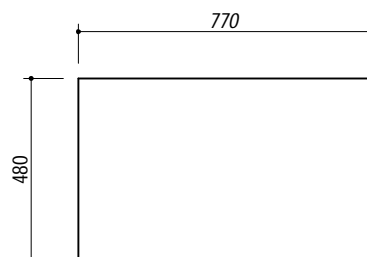

SCALA DISEGNO 1:10
DRAWING SCALE

TUTTE LE MISURE IN mm
ALL MEASURES IN mm

TOLLERANZA LINEARE: ± 0.5 mm
LINEAR TOLERANCE

TOLLERANZA ANGOLARE: ± 0.2 °
ANGULAR TOLERANCE

FORATURA PER INSTALLAZIONE AD INCASSO
BUILT-IN CUTOUT FOR TOP