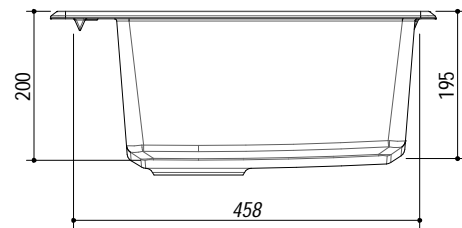

**1VJ81N**

**DESCRIZIONE** Lavello JOY incasso 78x51 - 1 vasca  
**DESCRIPTION** 78x51 cm JOY built-in sink - 1 bowl

**PESO LORDO** 16.3 kg  
**GROSS WEIGHT**

**DIMENSIONI IMBALLO** 865x580x290 mm  
**PACKAGING DIMENSIONS**

(A) SCARICO 3"1/2

(B) PREDISPOSIZIONE PER 3 FORI RUBINETTO

- Dotazioni: ganci di fissaggio, foro troppo-pieno, pilettona 3"1/2 e tappo cestello  
*(Equipments: fastening hooks, overflow hole, 3"1/2 basket strainer waste)*
- Dimensione vasca: 73x38x20h cm *(Bowl dimension: 73x38x20h cm)*
- Base inserimento vasca: 80 *(Base unit for bowl: 80)*
- Incasso: 77x48 cm *(Built-in: 77x48 cm)*

**SCALA DISEGNO** 1:10  
**DRAWING SCALE**

**TUTTE LE MISURE IN mm**  
**ALL MEASURES IN mm**

**TOLLERANZA LINEARE:** ± 0.5 mm  
**LINEAR TOLERANCE**

**TOLLERANZA ANGOLARE:** ± 0.2 °  
**ANGULAR TOLERANCE**