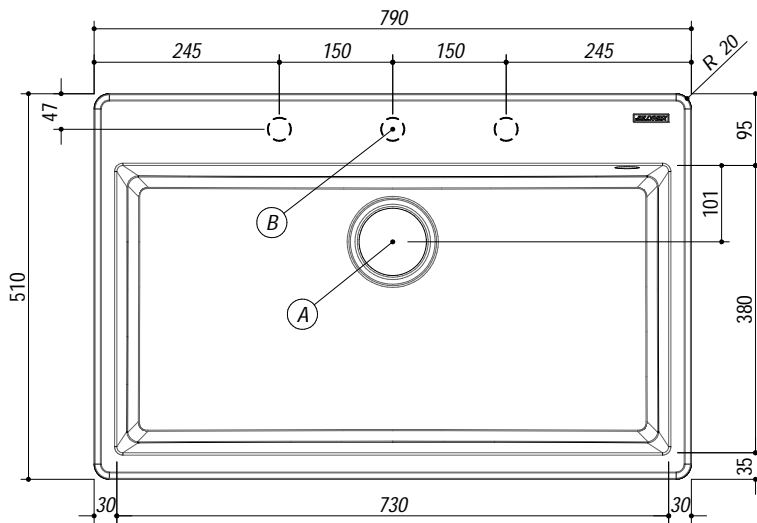

**1VJ81N**

**DESCRIZIONE** Lavello JOY incasso 78x51 - 1 vasca  
**DESCRIPTION** 78x51 cm JOY built-in sink - 1 bowl

**PESO LORDO** 16.3 kg  
**GROSS WEIGHT**

**DIMENSIONI IMBALLO** 865x580x290 mm  
**PACKAGING DIMENSIONS**

(A) SCARICO 3"1/2

(B) PREDISPOSIZIONE PER 3 FORI RUBINETTO

- Dotazioni: ganci di fissaggio, foro troppo-pieno, pilettona 3"1/2 e tappo cestello  
*(Equipments: fastening hooks, overflow hole, 3"1/2 basket strainer waste)*
- Dimensione vasca: 73x38x20h cm *(Bowl dimension: 73x38x20h cm)*
- Base inserimento vasca: 80 *(Base unit for bowl: 80)*
- Incasso: 77x48 cm *(Built-in: 77x48 cm)*

**SCALA DISEGNO** 1:10  
**DRAWING SCALE**

**TUTTE LE MISURE IN mm**  
**ALL MEASURES IN mm**

**TOLLERANZA LINEARE:** ± 0.5 mm  
**LINEAR TOLERANCE**

**TOLLERANZA ANGOLARE:** ± 0.2 °  
**ANGULAR TOLERANCE**