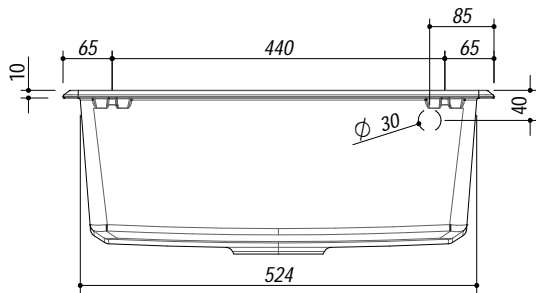

## 1VJ61N

**DESCRIZIONE** Lavello JOY incasso 57x51 - 1 vasca  
**DESCRIPTION** 57x51 cm JOY built-in sink - 1 bowl

**PESO LORDO** 13.2 Kg  
**GROSS WEIGHT**

**DIMENSIONI IMBALLO** 680x580x290 mm  
**PACKAGING DIMENSIONS**

(A) SCARICO 3"1/2

(B) PREDISPOSIZIONE PER 3 FORI RUBINETTO

- Dotazioni: ganci di fissaggio, foro troppo-pieno, pilettono 3"1/2 e tappo cestello  
*(Equipments: fastening hooks, overflow hole, 3"1/2 basket strainer waste)*
- Dimensione vasca: 51x38x20h cm *(Bowl dimension: 51x38x20h cm)*
- Base inserimento vasca: 60 *(Base unit for bowl: 60)*
- Incasso: 55x48 cm *(Built-in: 55x48 cm)*

**SCALA DISEGNO** 1:10  
**DRAWING SCALE**

**TUTTE LE MISURE IN mm**  
**ALL MEASURES IN mm**

**TOLLERANZA LINEARE:** ± 0.5 mm  
**LINEAR TOLERANCE**

**TOLLERANZA ANGOLARE:** ± 0.2 °  
**ANGULAR TOLERANCE**