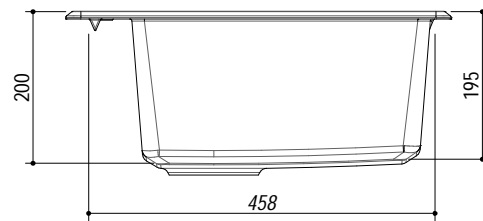

## 1VJ61N

**DESCRIZIONE** Lavello JOY incasso 57x51 - 1 vasca  
**DESCRIPTION** 57x51 cm JOY built-in sink - 1 bowl

**PESO LORDO** 13.2 Kg  
**GROSS WEIGHT**

**DIMENSIONI IMBALLO** 680x580x290 mm  
**PACKAGING DIMENSIONS**

(A) SCARICO 3"1/2

(B) PREDISPOSIZIONE PER 3 FORI RUBINETTO

- Dotazioni: ganci di fissaggio, foro troppo-pieno, pilettono 3"1/2 e tappo cestello  
*(Equipments: fastening hooks, overflow hole, 3"1/2 basket strainer waste)*
- Dimensione vasca: 51x38x20h cm *(Bowl dimension: 51x38x20h cm)*
- Base inserimento vasca: 60 *(Base unit for bowl: 60)*
- Incasso: 55x48 cm *(Built-in: 55x48 cm)*

**SCALA DISEGNO** 1:10  
**DRAWING SCALE**

**TUTTE LE MISURE IN mm**  
**ALL MEASURES IN mm**

**TOLLERANZA LINEARE:** ± 0.5 mm  
**LINEAR TOLERANCE**

**TOLLERANZA ANGOLARE:** ± 0.2 °  
**ANGULAR TOLERANCE**