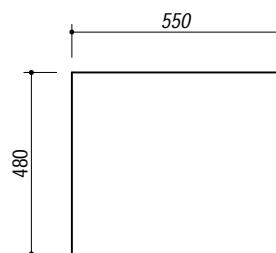

SCALA DISEGNO 1:10
DRAWING SCALE

TUTTE LE MISURE IN mm
ALL MEASURES IN mm

TOLLERANZA LINEARE: ± 0.5 mm
LINEAR TOLERANCE

TOLLERANZA ANGOLARE: ± 0.2 °
ANGULAR TOLERANCE

FORATURA PER INSTALLAZIONE AD INCASSO
BUILT-IN CUTOUT FOR TOP