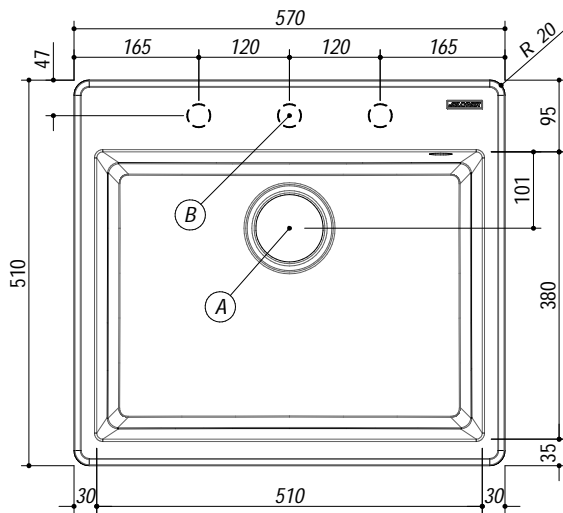

## 1VJ61N

**DESCRIZIONE** Lavello JOY incasso 57x51 - 1 vasca  
**DESCRIPTION** 57x51 cm JOY built-in sink - 1 bowl

**PESO LORDO** 13.2 Kg  
**GROSS WEIGHT**

**DIMENSIONI IMBALLO** 680x580x290 mm  
**PACKAGING DIMENSIONS**

(A) SCARICO 3"1/2

(B) PREDISPOSIZIONE PER 3 FORI RUBINETTO

- Dotazioni: ganci di fissaggio, foro troppo-pieno, pilettono 3"1/2 e tappo cestello  
*(Equipments: fastening hooks, overflow hole, 3"1/2 basket strainer waste)*
- Dimensione vasca: 51x38x20h cm *(Bowl dimension: 51x38x20h cm)*
- Base inserimento vasca: 60 *(Base unit for bowl: 60)*
- Incasso: 55x48 cm *(Built-in: 55x48 cm)*

**SCALA DISEGNO** 1:10  
**DRAWING SCALE**

**TUTTE LE MISURE IN mm**  
**ALL MEASURES IN mm**

**TOLLERANZA LINEARE:** ± 0.5 mm  
**LINEAR TOLERANCE**

**TOLLERANZA ANGOLARE:** ± 0.2 °  
**ANGULAR TOLERANCE**