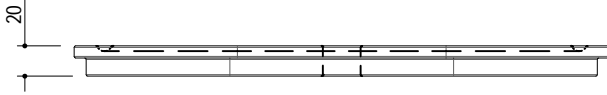

1TRE

DESCRIZIONE Tagliere rettangolare in iroko
DESCRIPTION Rectangular iroko chopping board

PESO LORDO 1.9 kg
GROSS WEIGHT

DIMENSIONI IMBALLO 400x350x20 mm
PACKAGING DIMENSIONS

IROKO
Iroko

- Per lavelli con vasca 34x39 (For sinks with 34x39 bowl)

SCALA DISEGNO 1:5
DRAWING SCALE

TUTTE LE MISURE IN mm
ALL MEASURES IN mm

TOLLERANZA LINEARE: ± 0.5 mm
LINEAR TOLERANCE

TOLLERANZA ANGOLARE: ± 0.2 °
ANGULAR TOLERANCE