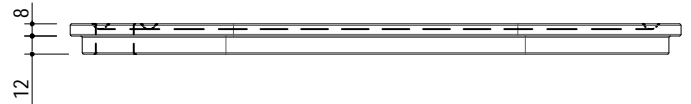

1TRE

DESCRIZIONE Tagliere rettangolare in iroko
DESCRIPTION Rectangular iroko chopping board

PESO LORDO 1.9 kg
GROSS WEIGHT

DIMENSIONI IMBALLO 400x350x20 mm
PACKAGING DIMENSIONS

IROKO
Iroko

- Per lavelli con vasca 34x39 (For sinks with 34x39 bowl)

SCALA DISEGNO 1:5
DRAWING SCALE

TUTTE LE MISURE IN mm
ALL MEASURES IN mm

TOLLERANZA LINEARE: ± 0.5 mm
LINEAR TOLERANCE

TOLLERANZA ANGOLARE: ± 0.2 °
ANGULAR TOLERANCE