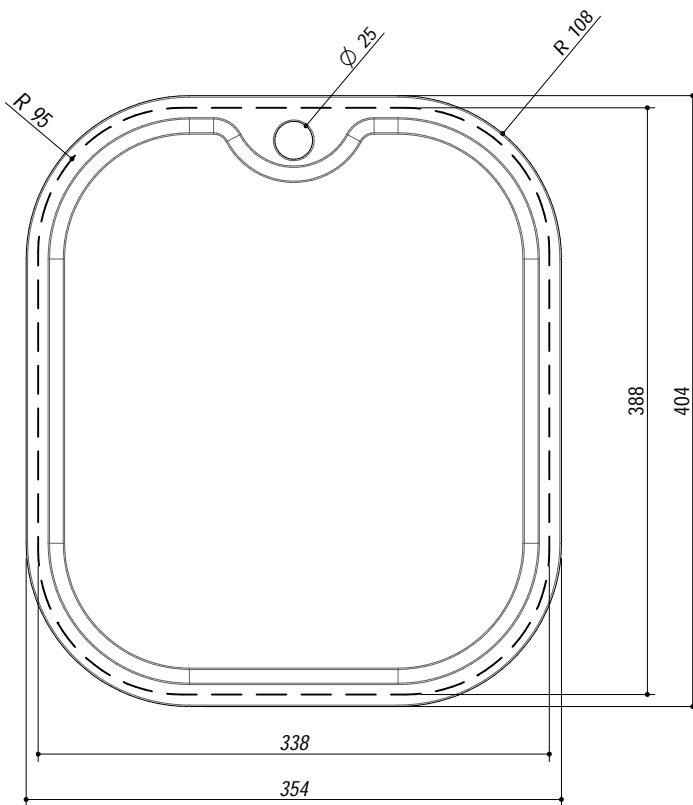

1TRE

DESCRIZIONE Tagliere rettangolare in iroko
DESCRIPTION Rectangular iroko chopping board

PESO LORDO 1.9 kg
GROSS WEIGHT

DIMENSIONI IMBALLO 400x350x20 mm
PACKAGING DIMENSIONS

IROKO
Iroko

- Per lavelli con vasca 34x39 (For sinks with 34x39 bowl)

SCALA DISEGNO 1:5
DRAWING SCALE

TUTTE LE MISURE IN mm
ALL MEASURES IN mm

TOLLERANZA LINEARE: ± 0.5 mm
LINEAR TOLERANCE

TOLLERANZA ANGOLARE: ± 0.2 °
ANGULAR TOLERANCE