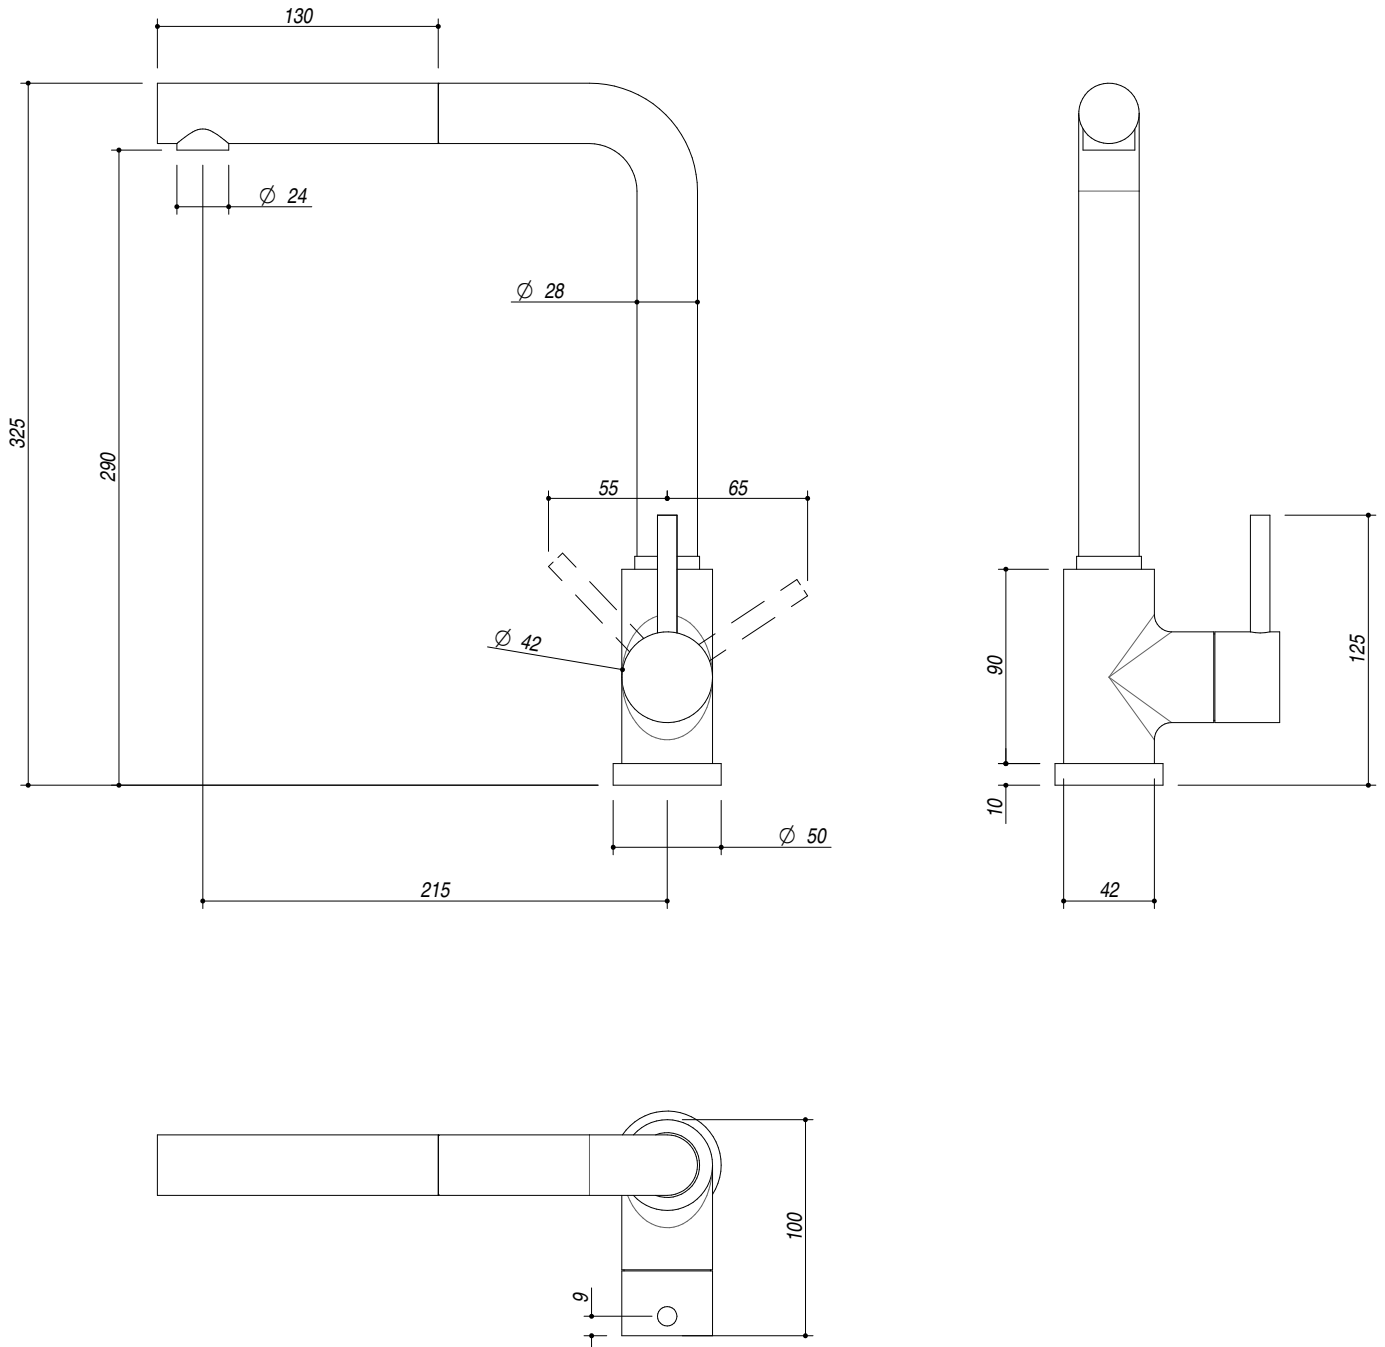

SCALA DISEGNO 1:3.5
DRAWING SCALE

TUTTE LE MISURE IN mm
ALL MEASURES IN mm

TOLLERANZA LINEARE: ± 0.5 mm
LINEAR TOLERANCE

TOLLERANZA ANGOLARE: $\pm 0.2^\circ$
ANGULAR TOLERANCE

PER QUALSIASI CONTESTAZIONE SI FARA' RIFERIMENTO ESCLUSIVAMENTE A QUESTO DISEGNO
For any dispute the company will refer exclusively to this drawing