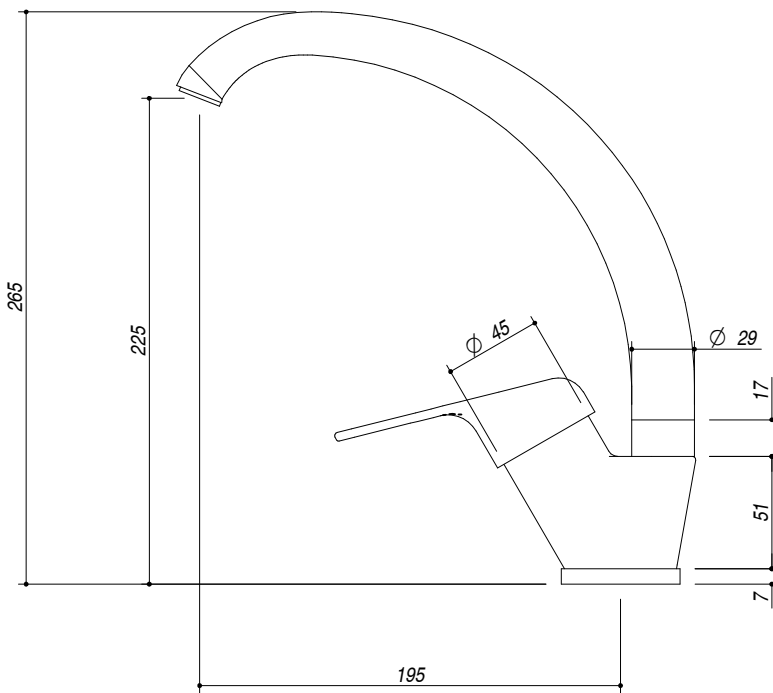

1RUBMT

DESCRIZIONE Rubinetto Miscelatore Top JOLLYNOX
DESCRIPTION JOLLYNOX Top Mixer Tap

PESO LORDO 1.4 kg
GROSS WEIGHT

DIMENSIONI IMBALLO 420x195x75 mm
PACKAGING DIMENSIONS

CROMATO
CHROME

- **Tipologia cartuccia: dischi ceramici (Ceramic disc cartridge)**
- **Rotazione canna: 360° (Top rotation: 360°)**

SCALA DISEGNO 1:3.5
DRAWING SCALE

TUTTE LE MISURE IN mm
ALL MEASURES IN mm

TOLLERANZA LINEARE: ± 0.5 mm
LINEAR TOLERANCE

TOLLERANZA ANGOLARE: ± 0.2 °
ANGULAR TOLERANCE