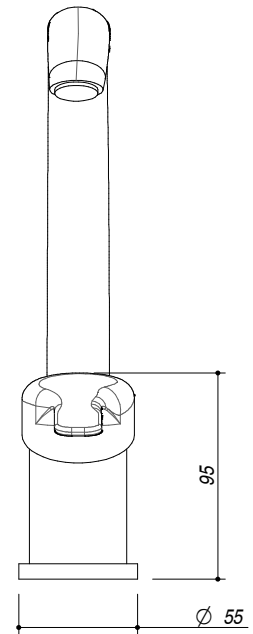

1RUBMT

DESCRIZIONE Rubinetto Miscelatore Top JOLLYNOX
DESCRIPTION JOLLYNOX Top Mixer Tap

PESO LORDO 1.4 kg
GROSS WEIGHT

DIMENSIONI IMBALLO 420x195x75 mm
PACKAGING DIMENSIONS

CROMATO
CHROME

- **Tipologia cartuccia: dischi ceramici (Ceramic disc cartridge)**
- **Rotazione canna: 360° (Top rotation: 360°)**

SCALA DISEGNO 1:3.5
DRAWING SCALE

TUTTE LE MISURE IN mm
ALL MEASURES IN mm

TOLLERANZA LINEARE: ± 0.5 mm
LINEAR TOLERANCE

TOLLERANZA ANGOLARE: ± 0.2 °
ANGULAR TOLERANCE