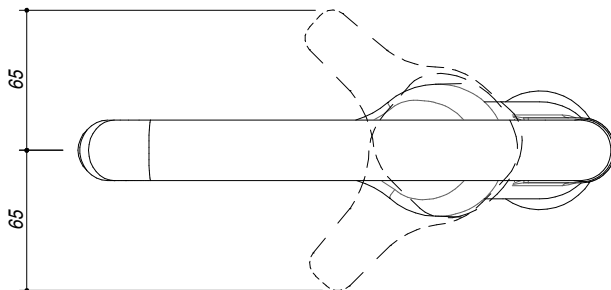

1RUBMT

DESCRIZIONE Rubinetto Miscelatore Top JOLLYNOX
DESCRIPTION JOLLYNOX Top Mixer Tap

PESO LORDO 1.4 kg
GROSS WEIGHT

DIMENSIONI IMBALLO 420x195x75 mm
PACKAGING DIMENSIONS

CROMATO
CHROME

- **Tipologia cartuccia: dischi ceramici (Ceramic disc cartridge)**
- **Rotazione canna: 360° (Top rotation: 360°)**

SCALA DISEGNO 1:3.5
DRAWING SCALE

TUTTE LE MISURE IN mm
ALL MEASURES IN mm

TOLLERANZA LINEARE: ± 0.5 mm
LINEAR TOLERANCE

TOLLERANZA ANGOLARE: ± 0.2 °
ANGULAR TOLERANCE