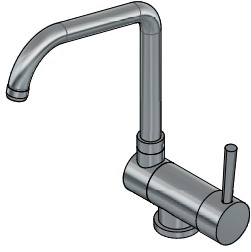

1RUBMSF

DESCRIZIONE Rubinetto Miscelatore Sottofinestra
DESCRIPTION Under the Window Mixer Tap

PESO LORDO 2,2 kg
GROSS WEIGHT

DIMENSIONI IMBALLO 420x195x75 mm
PACKAGING DIMENSIONS

CROMATO
CHROME

- **Dotazioni:** canna orientabile, altezza tutto chiuso 7 cm (Equipment: swivel spout, all closed height 7 cm)
- **Tipologia cartuccia:** dischi ceramici (Ceramic disc cartridge)
- **Rotazione canna:** 360° (Top rotation: 360°)

Dettaglio rotazione e chiusura Scala 1:7.5

SCALA DISEGNO 1:3.5
DRAWING SCALE

TUTTE LE MISURE IN mm
ALL MEASURES IN mm

TOLLERANZA LINEARE: ± 0.5 mm
LINEAR TOLERANCE

TOLLERANZA ANGOLARE: ± 0.2 °
ANGULAR TOLERANCE