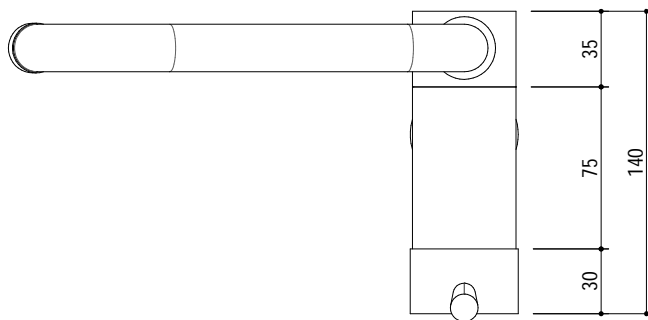

1RUBMSF

DESCRIZIONE Rubinetto Miscelatore Sottofinestra
DESCRIPTION Under the Window Mixer Tap

PESO LORDO 2,2 kg
GROSS WEIGHT

DIMENSIONI IMBALLO 420x195x75 mm
PACKAGING DIMENSIONS

CROMATO
CHROME

- **Dotazioni:** canna orientabile, altezza tutto chiuso 7 cm (Equipment: swivel spout, all closed height 7 cm)
- **Tipologia cartuccia:** dischi ceramici (Ceramic disc cartridge)
- **Rotazione canna:** 360° (Top rotation: 360°)

Dettaglio rotazione e chiusura Scala 1:7.5

SCALA DISEGNO 1:3.5
DRAWING SCALE

TUTTE LE MISURE IN mm
ALL MEASURES IN mm

TOLLERANZA LINEARE: ± 0.5 mm
LINEAR TOLERANCE

TOLLERANZA ANGOLARE: ± 0.2 °
ANGULAR TOLERANCE