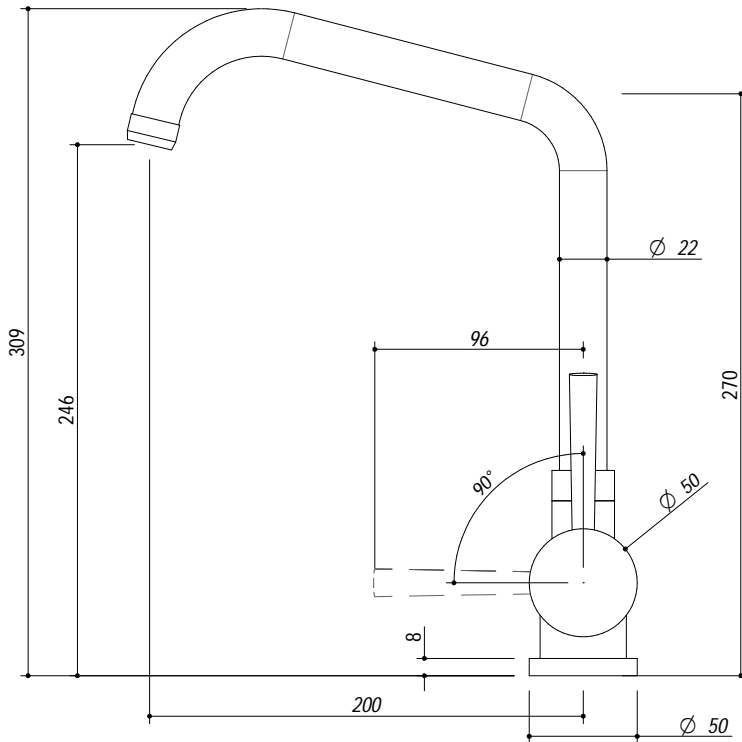

1RUBMSF

DESCRIZIONE Rubinetto Miscelatore Sottofinestra
DESCRIPTION Under the Window Mixer Tap

PESO LORDO 2,2 kg
GROSS WEIGHT

DIMENSIONI IMBALLO 420x195x75 mm
PACKAGING DIMENSIONS

CROMATO
CHROME

- **Dotazioni:** canna orientabile, altezza tutto chiuso 7 cm (Equipment: swivel spout, all closed height 7 cm)
- **Tipologia cartuccia:** dischi ceramici (Ceramic disc cartridge)
- **Rotazione canna:** 360° (Top rotation: 360°)

Dettaglio rotazione e chiusura Scala 1:7.5

SCALA DISEGNO 1:3.5
DRAWING SCALE

TUTTE LE MISURE IN mm
ALL MEASURES IN mm

TOLLERANZA LINEARE: ± 0.5 mm
LINEAR TOLERANCE

TOLLERANZA ANGOLARE: ± 0.2 °
ANGULAR TOLERANCE