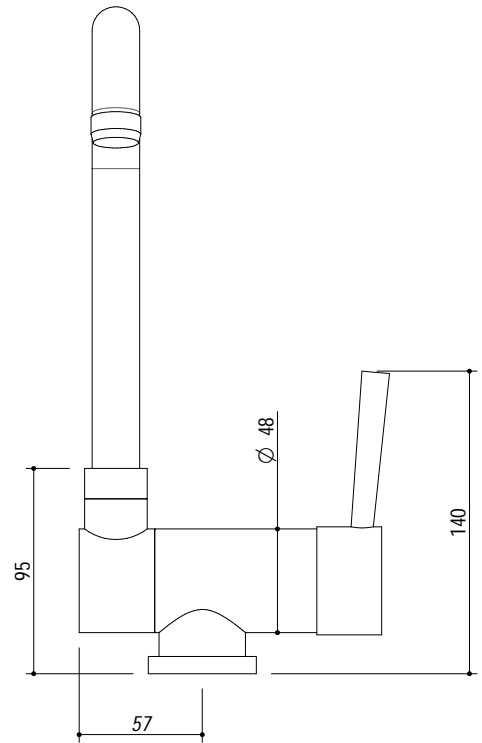

1RUBMSF

DESCRIZIONE Rubinetto Miscelatore Sottofinestra
DESCRIPTION Under the Window Mixer Tap

PESO LORDO 2,2 kg
GROSS WEIGHT

DIMENSIONI IMBALLO 420x195x75 mm
PACKAGING DIMENSIONS

CROMATO
CHROME

- **Dotazioni:** canna orientabile, altezza tutto chiuso 7 cm (Equipment: swivel spout, all closed height 7 cm)
- **Tipologia cartuccia:** dischi ceramici (Ceramic disc cartridge)
- **Rotazione canna:** 360° (Top rotation: 360°)

Dettaglio rotazione e chiusura Scala 1:7.5

SCALA DISEGNO 1:3.5
DRAWING SCALE

TUTTE LE MISURE IN mm
ALL MEASURES IN mm

TOLLERANZA LINEARE: ± 0.5 mm
LINEAR TOLERANCE

TOLLERANZA ANGOLARE: ± 0.2 °
ANGULAR TOLERANCE