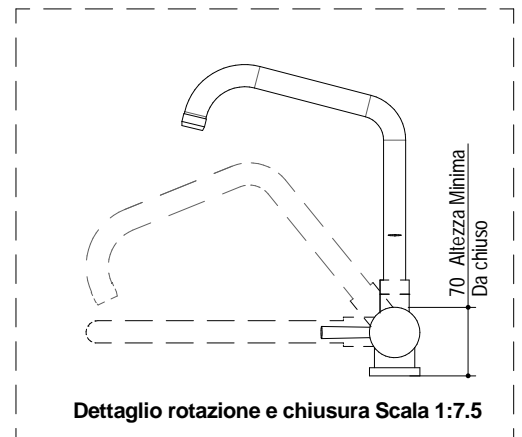

1RUBMSF

DESCRIZIONE Rubinetto Miscelatore Sottofinestra
DESCRIPTION Under the Window Mixer Tap

PESO LORDO 2,2 kg
GROSS WEIGHT

DIMENSIONI IMBALLO 420x195x75 mm
PACKAGING DIMENSIONS

CROMATO
CHROME

- **Dotazioni:** canna orientabile, altezza tutto chiuso 7 cm (Equipment: swivel spout, all closed height 7 cm)
- **Tipologia cartuccia:** dischi ceramici (Ceramic disc cartridge)
- **Rotazione canna:** 360° (Top rotation: 360°)

Dettaglio rotazione e chiusura Scala 1:7.5

SCALA DISEGNO 1:3.5
DRAWING SCALE

TUTTE LE MISURE IN mm
ALL MEASURES IN mm

TOLLERANZA LINEARE: ± 0.5 mm
LINEAR TOLERANCE

TOLLERANZA ANGOLARE: ± 0.2 °
ANGULAR TOLERANCE