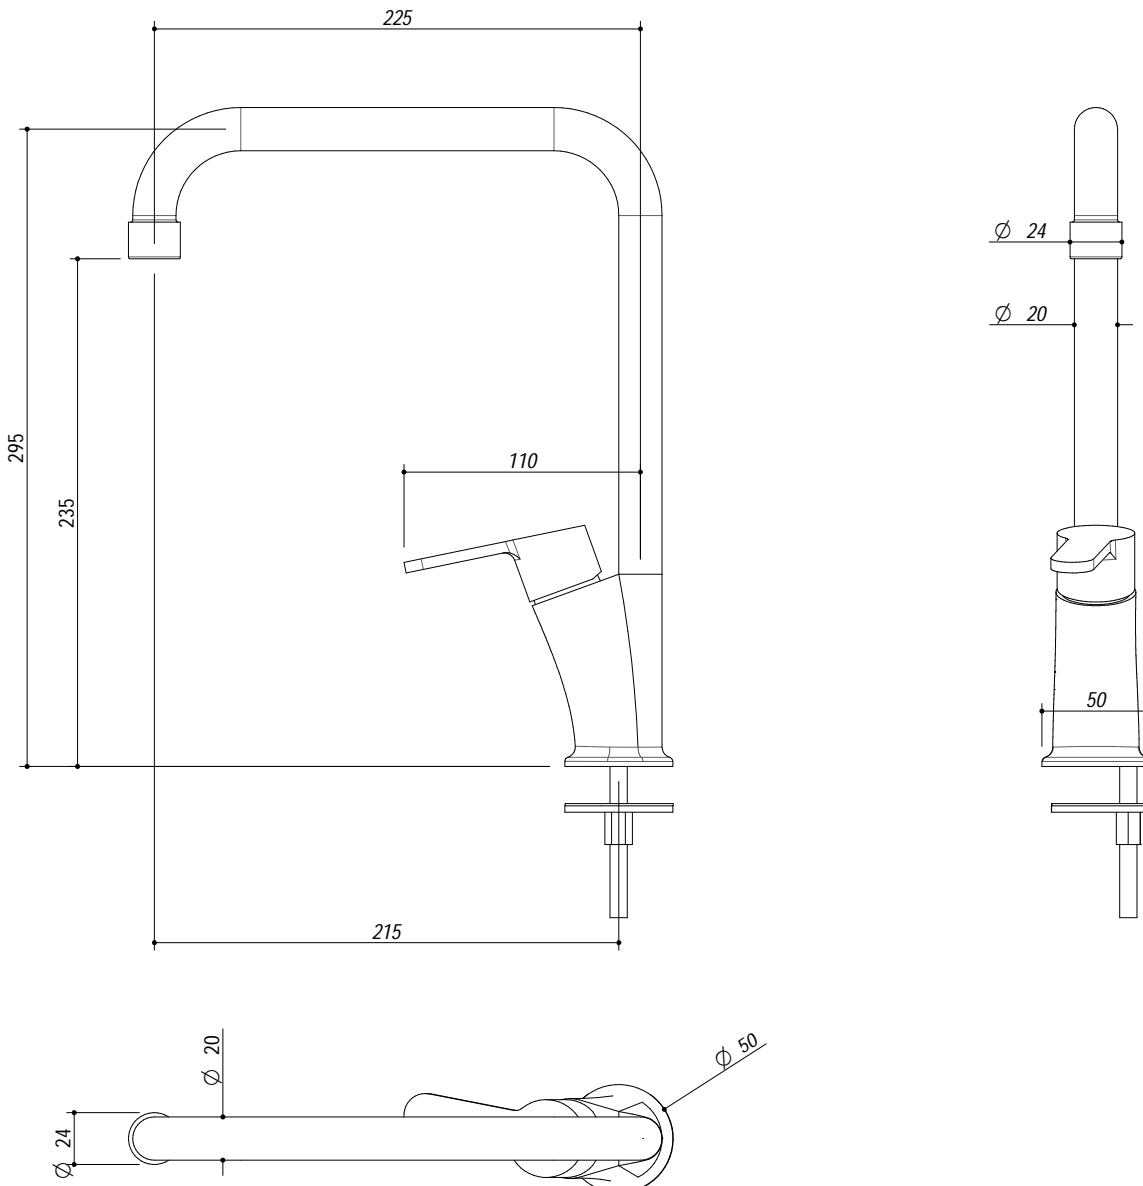

1RUBLF

DESCRIZIONE Rubinetto Miscelatore Life
DESCRIPTION Life Mixer Tap

PESO LORDO 1.6kg
GROSS WEIGHT

DIMENSIONI IMBALLO 410x260x70 mm
PACKAGING DIMENSIONS

- Acciaio Inox AISI 304 (AISI 304 Stainless steel)
- Cartuccia: dischi ceramici (Ceramic disc cartridge)
- Rotazione canna: 360° (Top rotation: 360°)
- Base rubinetto: Ø 50 mm (Tap Base)
- **Portata media:**

SCALA DISEGNO 1:3.5
DRAWING SCALE

TUTTE LE MISURE IN mm
ALL MEASURES IN mm

TOLLERANZA LINEARE: ± 0.5 mm
LINEAR TOLERANCE

TOLLERANZA ANGOLARE: ± 0.2 °
ANGULAR TOLERANCE

PER QUALSIASI CONTESTAZIONE SI FARA' RIFERIMENTO ESCLUSIVAMENTE A QUESTO DISEGNO
For any dispute the company will refer exclusively to this drawing