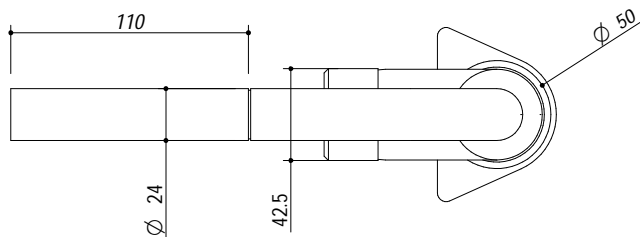

SCALA DISEGNO 1:3.5
DRAWING SCALE

TUTTE LE MISURE IN mm
ALL MEASURES IN mm

TOLLERANZA LINEARE: ± 0.5 mm
LINEAR TOLERANCE

TOLLERANZA ANGOLARE: ± 0.2 °
ANGULAR TOLERANCE

PER QUALSIASI CONTESTAZIONE SI FARA' RIFERIMENTO ESCLUSIVAMENTE A QUESTO DISEGNO
For any dispute the company will refer exclusively to this drawing