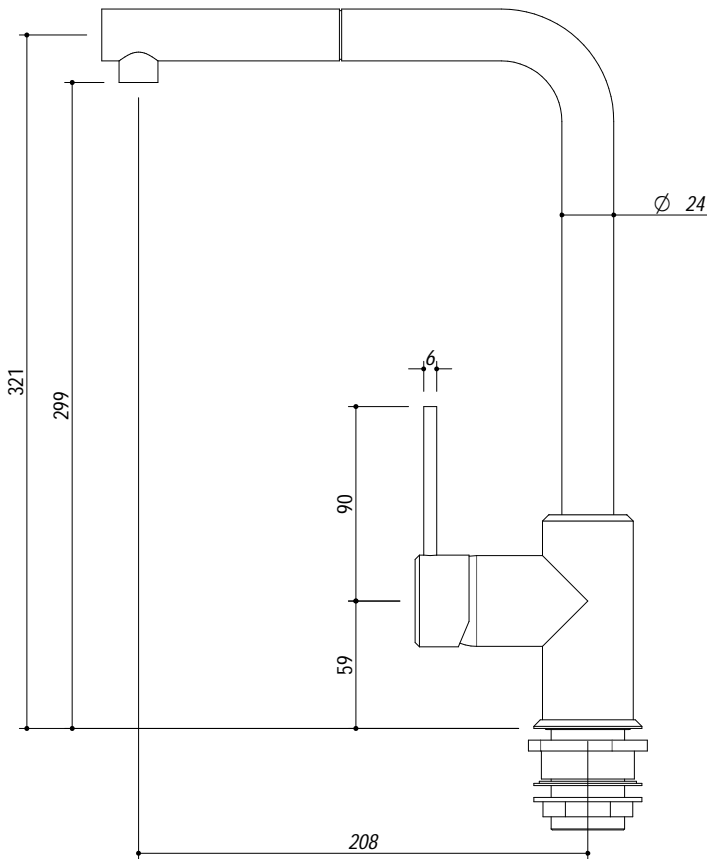

SCALA DISEGNO 1:3.5
DRAWING SCALE

TUTTE LE MISURE IN mm
ALL MEASURES IN mm

TOLLERANZA LINEARE: ± 0.5 mm
LINEAR TOLERANCE

TOLLERANZA ANGOLARE: ± 0.2 °
ANGULAR TOLERANCE

PER QUALSIASI CONTESTAZIONE SI FARA' RIFERIMENTO ESCLUSIVAMENTE A QUESTO DISEGNO
For any dispute the company will refer exclusively to this drawing