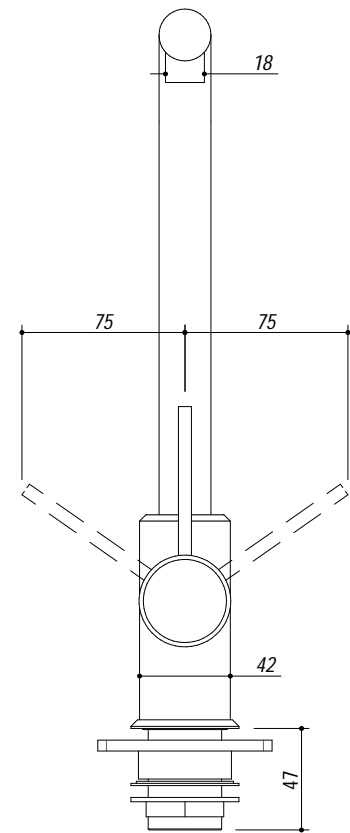

SCALA DISEGNO 1:3.5
DRAWING SCALE

TUTTE LE MISURE IN mm
ALL MEASURES IN mm

TOLLERANZA LINEARE: ± 0.5 mm
LINEAR TOLERANCE

TOLLERANZA ANGOLARE: ± 0.2 °
ANGULAR TOLERANCE

PER QUALSIASI CONTESTAZIONE SI FARA' RIFERIMENTO ESCLUSIVAMENTE A QUESTO DISEGNO
For any dispute the company will refer exclusively to this drawing