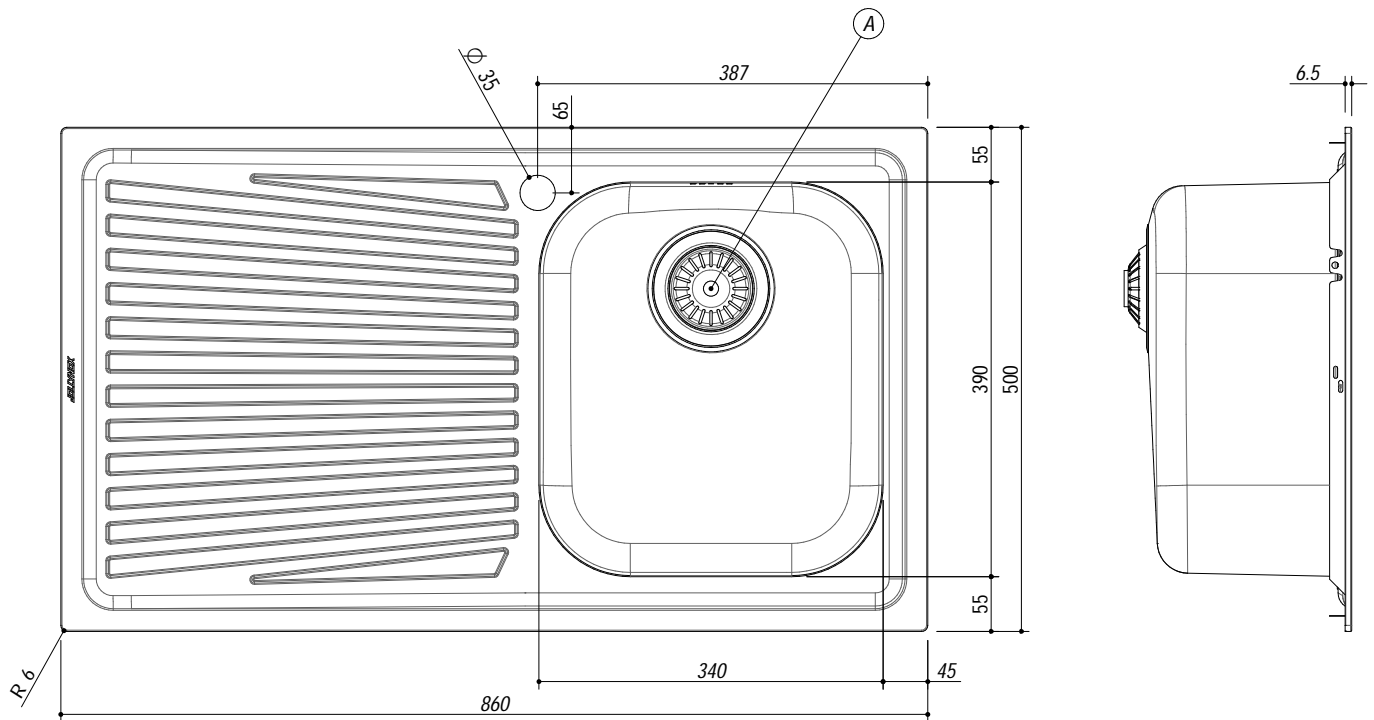

## 1LVGC91S

**DESCRIZIONE** Lavello VEGA incasso inox 86x50 1 Vasca + gocciolatoio e rubinetto Ring  
**DESCRIPTION** 86x50 cm VEGA built-in sink - 1 bowl + drainer and Ring mixer tap

**PESO LORDO** 6.7 kg **DIMENSIONI IMBALLO** 510x890x210 mm  
**GROSS WEIGHT** **PACKAGING DIMENSIONS**

- Scarico: 3" 1/2 (Basket strainer waste 3" 1/2) (A)
- Dotazioni: rubinetto miscelatore cromato Ring 1RUBRG, guarnizioni, ganci di fissaggio, foro troppo pieno, piletton e tappo cestello (Equipment: Ring mixer tap 1RUBRG, seals, fixing clips, overflow)
- Misura vasca: 1 da 34x39x21 h cm (Bowl dimensions: 34x39x21 h cm)
- Base inserimento vasca: 45 (Base unit for bowl: 45)
- Foro per top: 84x48 cm (Cutout for top: 84x48 cm)

**SCALA DISEGNO** 1:7.5

**TUTTE LE MISURE IN mm**  
**ALL MEASURES IN mm**

**TOLLERANZA LINEARE:** ± 0.5 mm  
**LINEAR TOLERANCE**

**TOLLERANZA ANGOLARE:** ± 0.2 °  
**ANGULAR TOLERANCE**

**FORATURA PER INSTALLAZIONE AD INCASSO**  
**BUILT-IN CUTOUT FOR TOP**

## 1RUBRG

**DESCRIZIONE** Rubinetto Miscelatore Ring  
**DESCRIPTION** Ring Mixer Tap

**PESO LORDO** 1.7kg  
**GROSS WEIGHT**

**DIMENSIONI IMBALLO** 410x260x70 mm  
**PACKAGING DIMENSIONS**

- Acciaio Inox AISI 304 (AISI 304 Stainless steel)
- Cartuccia: dischi ceramici (Ceramic disc cartridge)
- Rotazione canna: 360° (Top rotation: 360°)
- Base rubinetto: Ø 50 mm (Tap Base)
- Portata media: 10,5 l/min (Average Flow rate)