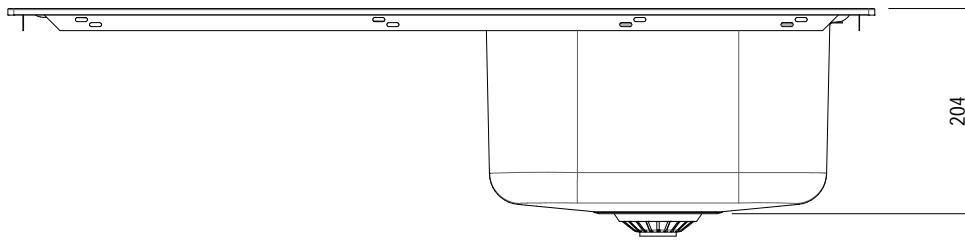

## 1LVGC91S

**DESCRIZIONE** Lavello VEGA incasso inox 86x50 1 Vasca + gocciolatoio e rubinetto Ring  
**DESCRIPTION** 86x50 cm VEGA built-in sink - 1 bowl + drainer and Ring mixer tap

**PESO LORDO** 6.7 kg **DIMENSIONI IMBALLO** 510x890x210 mm  
**GROSS WEIGHT** **PACKAGING DIMENSIONS**

- Scarico: 3" 1/2 (Basket strainer waste 3" 1/2) (A)
- Dotazioni: rubinetto miscelatore cromato Ring 1RUBRG, guarnizioni, ganci di fissaggio, foro troppo pieno, piletton e tappo cestello (Equipment: Ring mixer tap 1RUBRG, seals, fixing clips, overflow)
- Misura vasca: 1 da 34x39x21 h cm (Bowl dimensions: 34x39x21 h cm)
- Base inserimento vasca: 45 (Base unit for bowl: 45)
- Foro per top: 84x48 cm (Cutout for top: 84x48 cm)

## 1RUBRG

**DESCRIZIONE** Rubinetto Miscelatore Ring  
**DESCRIPTION** Ring Mixer Tap

**PESO LORDO** 1.7kg  
**GROSS WEIGHT**

**DIMENSIONI IMBALLO** 410x260x70 mm  
**PACKAGING DIMENSIONS**

- Acciaio Inox AISI 304 (AISI 304 Stainless steel)
- Cartuccia: dischi ceramici (Ceramic disc cartridge)
- Rotazione canna: 360° (Top rotation: 360°)
- Base rubinetto: Ø 50 mm (Tap Base)
- Portata media: 10,5 l/min (Average Flow rate)

**SCALA DISEGNO**  
**DRAWING SCALE**

1:3.5

**TUTTE LE MISURE IN mm**  
**ALL MEASURES IN mm**

**TOLLERANZA LINEARE: ± 0.5 mm**  
**LINEAR TOLERANCE**

**TOLLERANZA ANGOLARE: ± 0.2 °**  
**ANGULAR TOLERANCE**