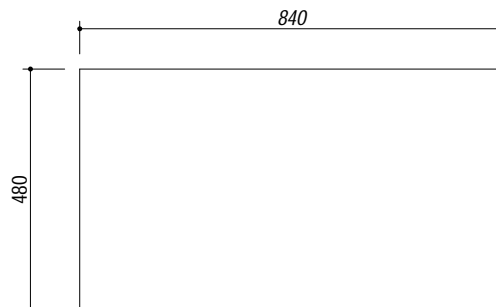

SCALA DISEGNO 1:7.5

TUTTE LE MISURE IN mm
ALL MEASURES IN mm

TOLLERANZA LINEARE: ± 0.5 mm
LINEAR TOLERANCE

TOLLERANZA ANGOLARE: ± 0.2 °
ANGULAR TOLERANCE

FORATURA PER INSTALLAZIONE AD INCASSO
BUILT-IN CUTOUT FOR TOP