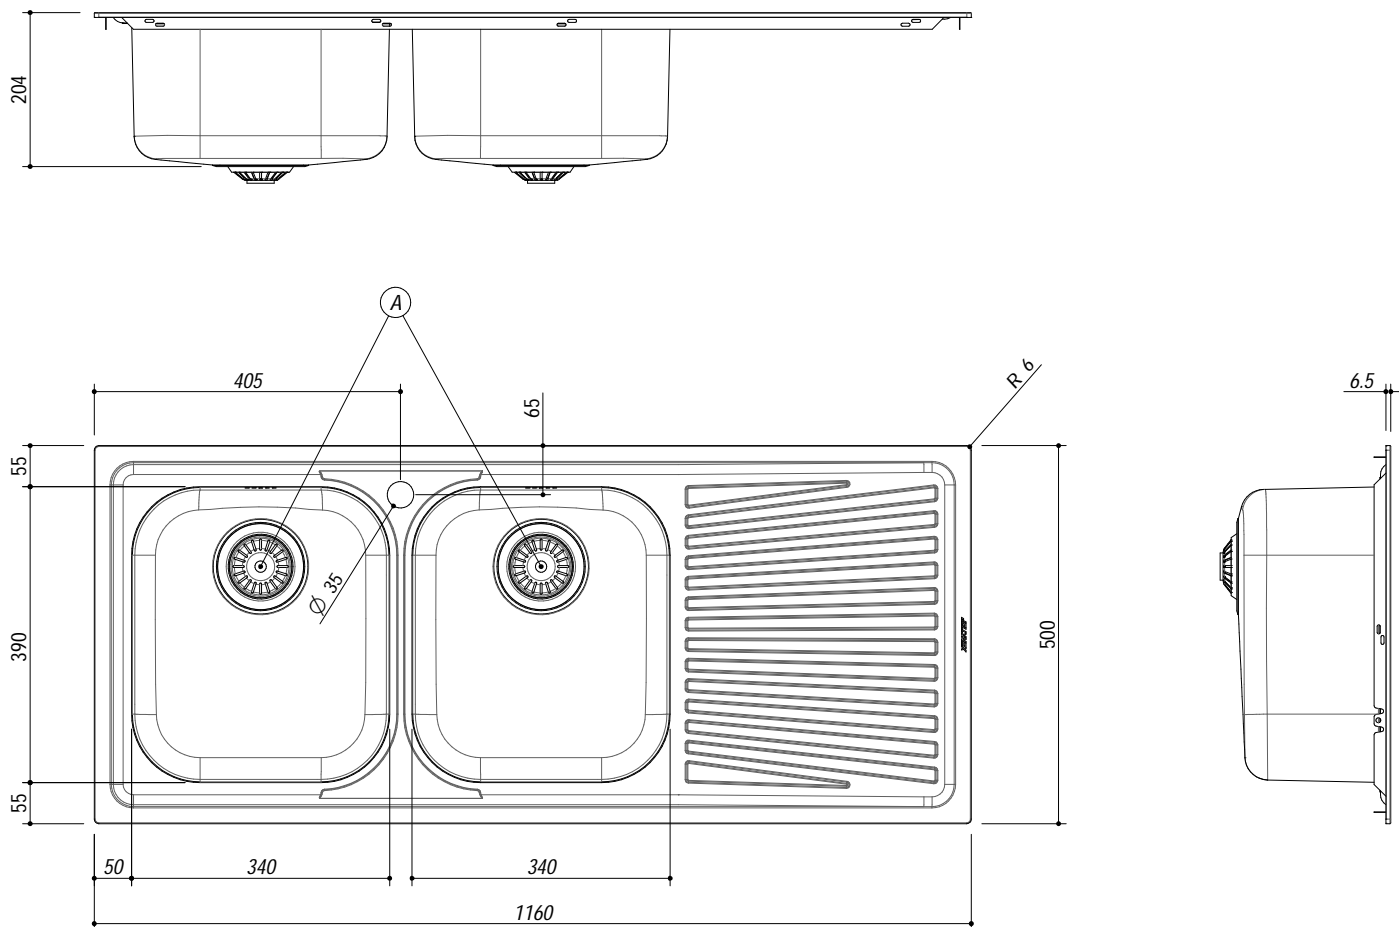

## 1LVGC12D

**DESCRIZIONE** Lavello VEGA incasso inox 116x50 2 Vasche + gocciolatoio e rubinetto Ring  
**DESCRIPTION** 116x50 cm VEGA built-in sink - 2 bowls + drainer and Ring mixer tap

**PESO LORDO** 8.6 kg **DIMENSIONI IMBALLO** 510x1190x210 mm  
**GROSS WEIGHT** **PACKAGING DIMENSIONS**

- Scarico: 3" 1/2 (Basket strainer waste 3"1/2) <sup>(A)</sup>
- Dotazioni: rubinetto miscelatore Ring 1 RUBRG, guarnizioni, ganci di fissaggio, foro troppo pieno, piletton e tappo cestello  
 (Equipment: Ring mixer tap 1RUBRG, seals, fixing clips, overflow)
- Misure vasche: 34x39x21 h (Bowls dimensions: 34x39x21 h)
- Base inserimento vasca: 80 (Base unit for bowl: 80)
- Foro per top: 114x48 cm (Cutout for top: 114x48 cm)

## 1RUBRG

**DESCRIZIONE** Rubinetto Miscelatore Ring  
**DESCRIPTION** Ring Mixer Tap

**PESO LORDO** 1.7kg  
**GROSS WEIGHT**

**DIMENSIONI IMBALLO** 410x260x70 mm  
**PACKAGING DIMENSIONS**

- Acciaio Inox AISI 304 (AISI 304 Stainless steel)
- Cartuccia: dischi ceramici (Ceramic disc cartridge)
- Rotazione canna: 360° (Top rotation: 360°)
- Base rubinetto: Ø 50 mm (Tap Base)
- Portata media: 10,5 l/min (Average Flow rate)

**SCALA DISEGNO**  
**DRAWING SCALE**

1:3.5

**TUTTE LE MISURE IN mm**  
**ALL MEASURES IN mm**

**TOLLERANZA LINEARE: ± 0.5 mm**  
**LINEAR TOLERANCE**

**TOLLERANZA ANGOLARE: ± 0.2 °**  
**ANGULAR TOLERANCE**