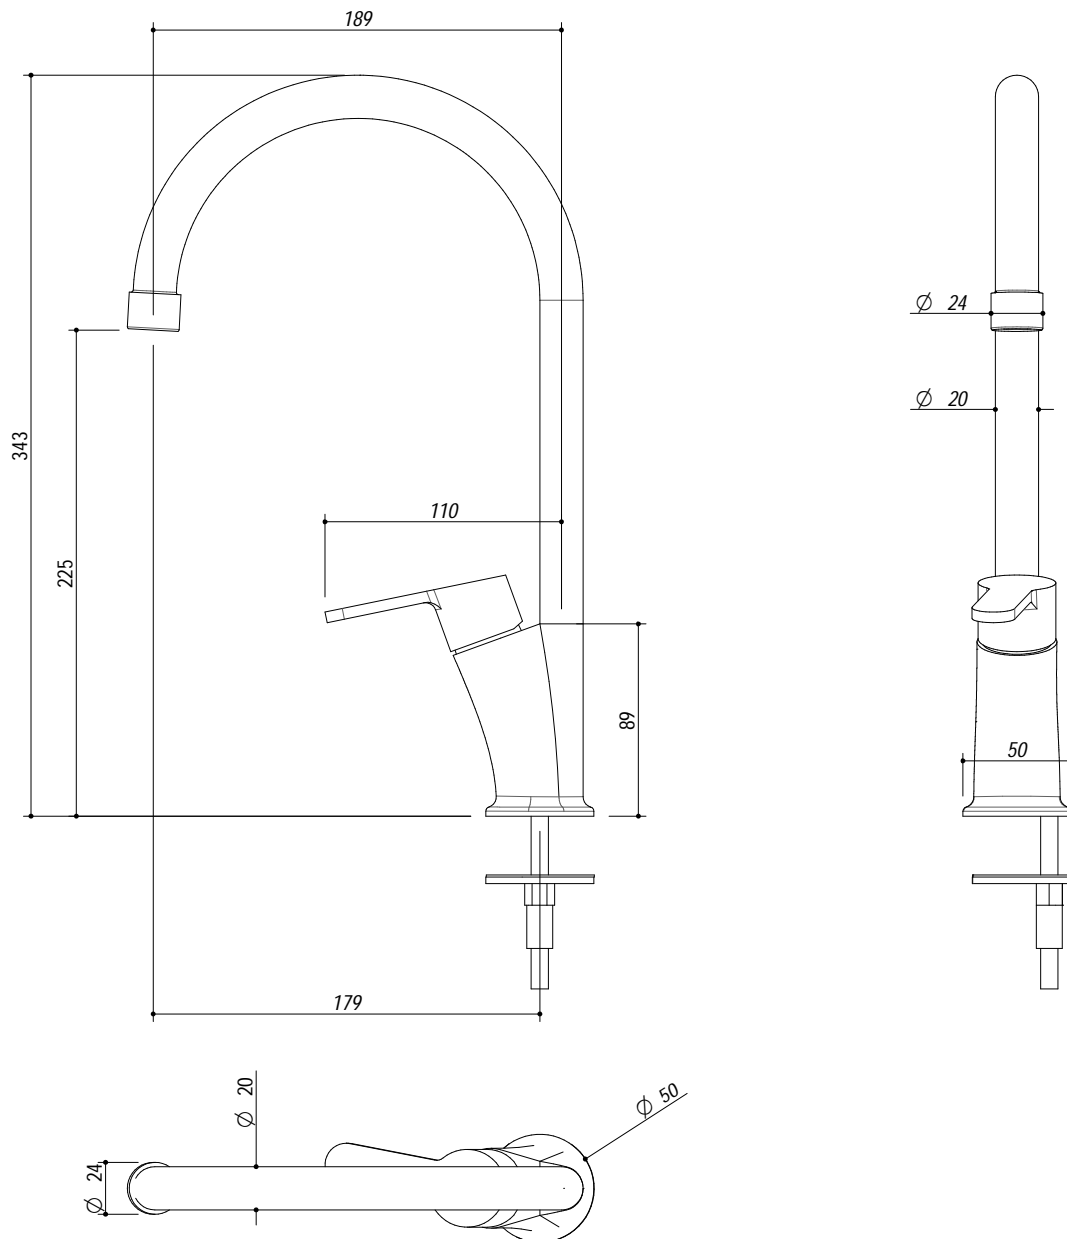

1RUBRG

DESCRIZIONE Rubinetto Miscelatore Ring
DESCRIPTION Ring Mixer Tap

PESO LORDO 1.7kg
GROSS WEIGHT

DIMENSIONI IMBALLO 410x260x70 mm
PACKAGING DIMENSIONS

- Acciaio Inox AISI 304 (AISI 304 Stainless steel)
- Cartuccia: dischi ceramici (Ceramic disc cartridge)
- Rotazione canna: 360° (Top rotation: 360°)
- Base rubinetto: Ø 50 mm (Tap Base)
- Portata media: 10,5 l/min (Average Flow rate)

SCALA DISEGNO
DRAWING SCALE

1:3.5

TUTTE LE MISURE IN mm
ALL MEASURES IN mm

TOLLERANZA LINEARE: ± 0.5 mm
LINEAR TOLERANCE

TOLLERANZA ANGOLARE: ± 0.2 °
ANGULAR TOLERANCE

PER QUALSIASI CONTESTAZIONE SI FARA' RIFERIMENTO ESCLUSIVAMENTE A QUESTO DISEGNO
For any dispute the company will refer exclusively to this drawing