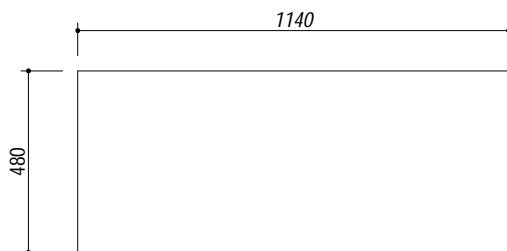

SCALA DISEGNO 1:10

TUTTE LE MISURE IN mm
ALL MEASURES IN mm

TOLLERANZA LINEARE: ± 0.5 mm
LINEAR TOLERANCE

TOLLERANZA ANGOLARE: ± 0.2 °
ANGULAR TOLERANCE

FORATURA PER INSTALLAZIONE AD INCASSO
BUILT-IN CUTOUT FOR TOP