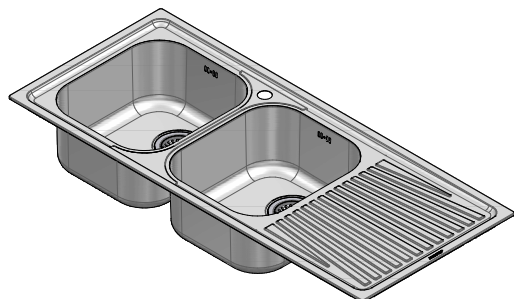

## 1LVGC12D

**DESCRIZIONE** Lavello VEGA incasso inox 116x50 2 Vasche + gocciolatoio e rubinetto Ring  
**DESCRIPTION** 116x50 cm VEGA built-in sink - 2 bowls + drainer and Ring mixer tap

**PESO LORDO** 8.6 kg **DIMENSIONI IMBALLO** 510x1190x210 mm  
**GROSS WEIGHT** **PACKAGING DIMENSIONS**

- Scarico: 3" 1/2 (Basket strainer waste 3"1/2) <sup>(A)</sup>
- Dotazioni: rubinetto miscelatore Ring 1 RUBRG, guarnizioni, ganci di fissaggio, foro troppo pieno, piletton e tappo cestello  
 (Equipment: Ring mixer tap 1RUBRG, seals, fixing clips, overflow)
- Misure vasche: 34x39x21 h (Bowls dimensions: 34x39x21 h)
- Base inserimento vasca: 80 (Base unit for bowl: 80)
- Foro per top: 114x48 cm (Cutout for top: 114x48 cm)

## 1RUBRG

**DESCRIZIONE** Rubinetto Miscelatore Ring  
**DESCRIPTION** Ring Mixer Tap

**PESO LORDO** 1.7kg  
**GROSS WEIGHT**

**DIMENSIONI IMBALLO** 410x260x70 mm  
**PACKAGING DIMENSIONS**

- Acciaio Inox AISI 304 (AISI 304 Stainless steel)
- Cartuccia: dischi ceramici (Ceramic disc cartridge)
- Rotazione canna: 360° (Top rotation: 360°)
- Base rubinetto: Ø 50 mm (Tap Base)
- Portata media: 10,5 l/min (Average Flow rate)