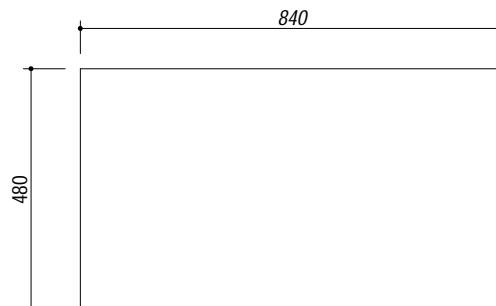

SCALA DISEGNO 1:10

TUTTE LE MISURE IN mm
ALL MEASURES IN mm

TOLLERANZA LINEARE: ± 0.5 mm
LINEAR TOLERANCE

TOLLERANZA ANGOLARE: ± 0.2 °
ANGULAR TOLERANCE

FORATURA PER INSTALLAZIONE AD INCASSO
BUILT-IN CUTOUT FOR TOP