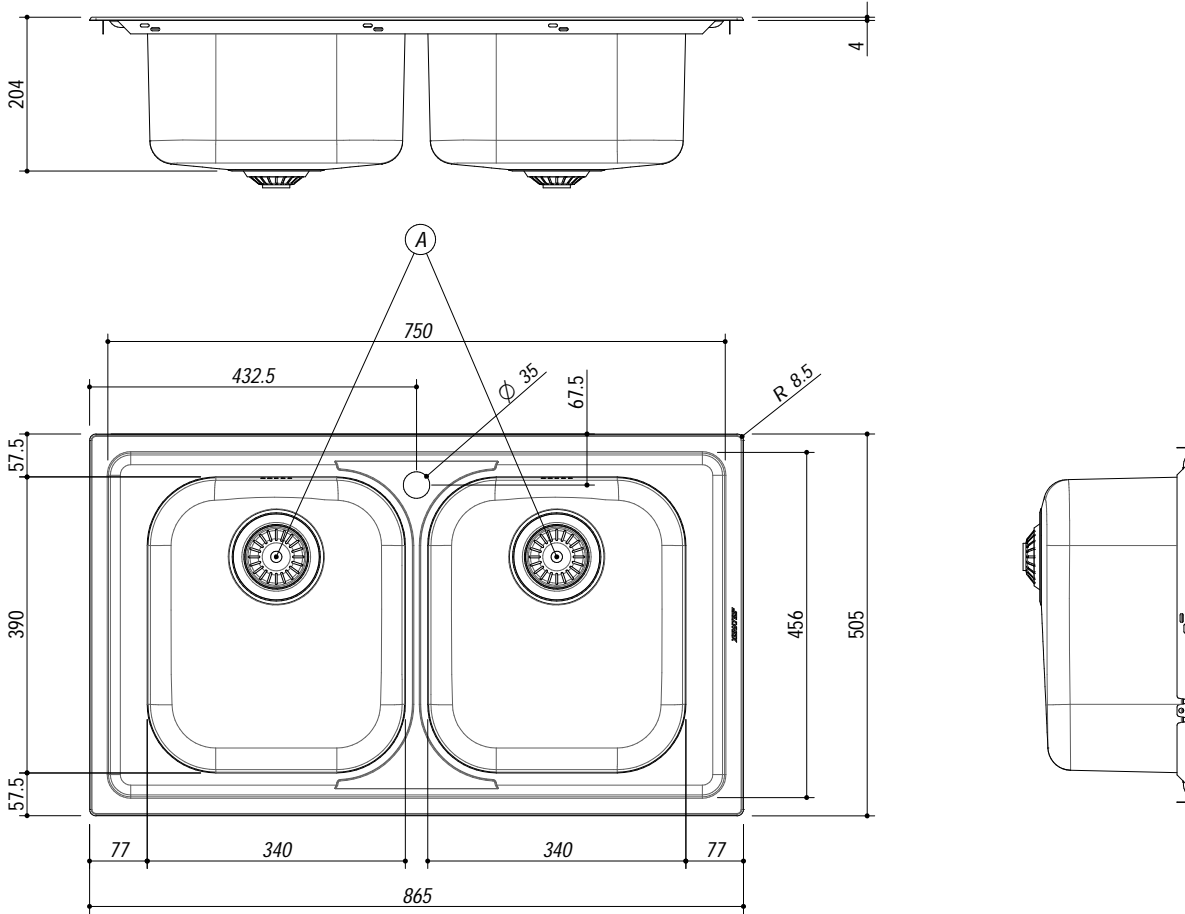

## 1LLFC92

**DESCRIZIONE** Lavello LIFE 3"1/2 incasso inox 86x50 - 2 vasche e rubinetto Life  
**DESCRIPTION** 86x50 cm LIFE built-in sink - 2 bowls and Life mixer tap

**PESO LORDO** 7.5 kg **DIMENSIONI IMBALLO** 510x1030x210 mm  
**GROSS WEIGHT** **PACKAGING DIMENSIONS**

**ACCIAIO INOX**  
**Stainless Steel**

- Scarico: 3" 1/2 (Basket strainer waste 3"1/2) <sup>(A)</sup>
- Dotazioni: rubinetto miscelatore cromato Life 1RUBLF, guarnizioni, ganci di fissaggio, foro troppo pieno, pilettone e tappo cestello  
 (Equipment: Life mixer tap 1RUBLF, seals, fixing clips, overflow)
- Misura vasca: 2 da 34x39x18 h cm (Bowls dimensions: 34x39x18 h cm)
- Caratteristiche: bordo ribassato (Features: lowered edge)
- Base inserimento vasca: 90 (Base unit for bowl: 90)
- Foro per top: 84x48 cm (Cutout for top: 84x48 cm)

**SCALA DISEGNO** 1:10

**TUTTE LE MISURE IN mm**  
**ALL MEASURES IN mm**

**TOLLERANZA LINEARE:** ± 0.5 mm  
**LINEAR TOLERANCE**

**TOLLERANZA ANGOLARE:** ± 0.2 °  
**ANGULAR TOLERANCE**

**FORATURA PER INSTALLAZIONE AD INCASSO**  
**BUILT-IN CUTOUT FOR TOP**

## 1RUBLF

**DESCRIZIONE** Rubinetto Miscelatore Life  
*DESCRIPTION* Life Mixer Tap

**PESO LORDO** 1.6kg  
*GROSS WEIGHT*

**DIMENSIONI IMBALLO** 410x260x70 mm  
*PACKAGING DIMENSIONS*

- Acciaio Inox AISI 304 (AISI 304 Stainless steel)
- Cartuccia: dischi ceramici (Ceramic disc cartridge)
- Rotazione canna: 360° (Top rotation: 360°)
- Base rubinetto: Ø 50 mm (Tap Base)
- **Portata media:**