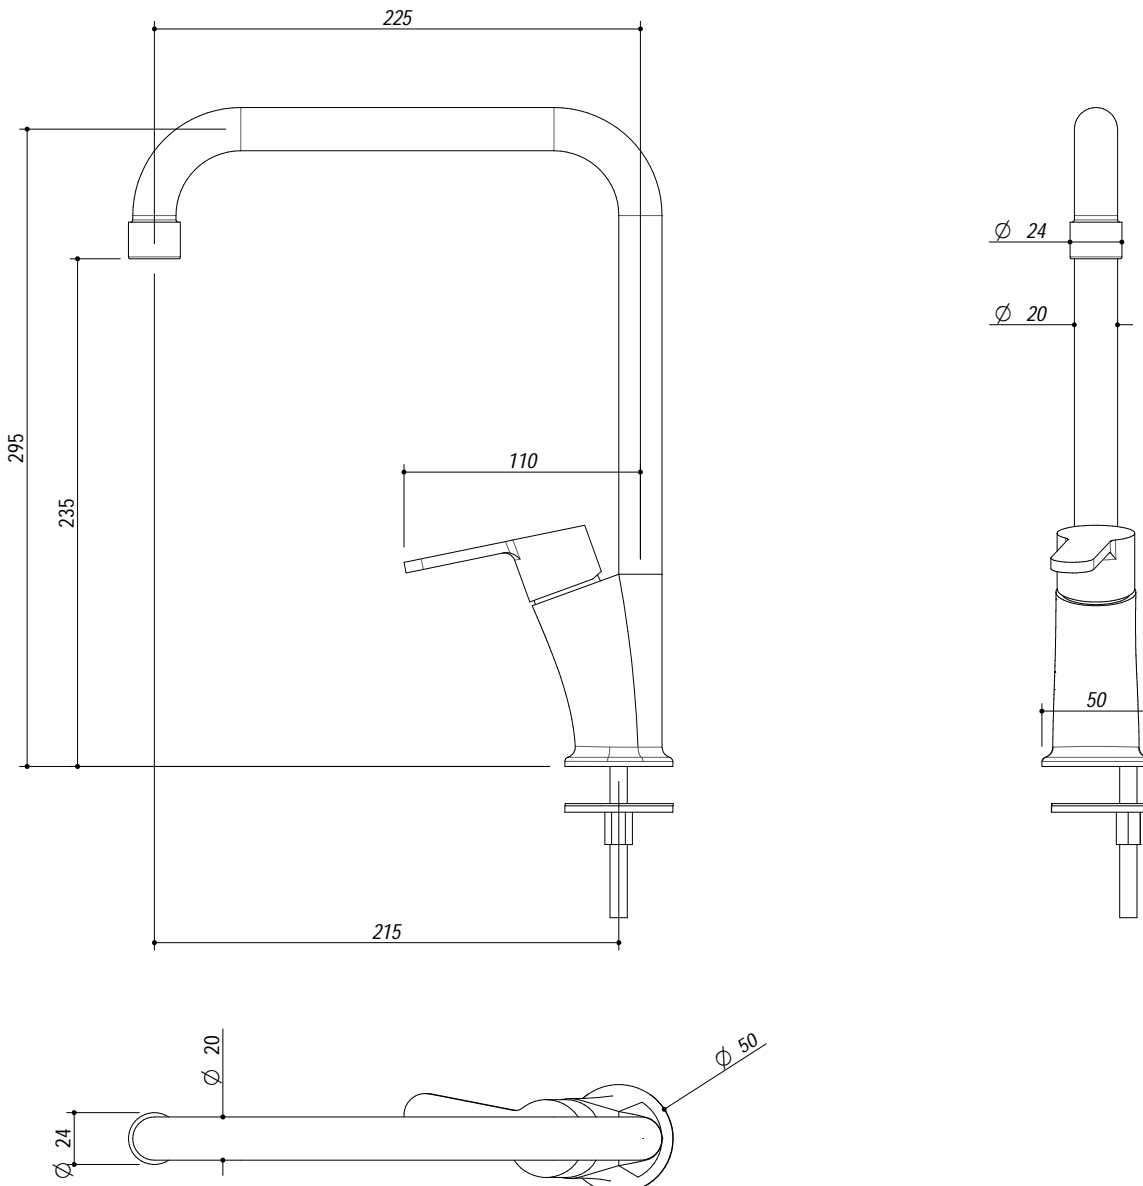

1RUBLF

DESCRIZIONE Rubinetto Miscelatore Life
DESCRIPTION Life Mixer Tap

PESO LORDO 1.6kg
GROSS WEIGHT

DIMENSIONI IMBALLO 410x260x70 mm
PACKAGING DIMENSIONS

- Acciaio Inox AISI 304 (AISI 304 Stainless steel)
- Cartuccia: dischi ceramici (Ceramic disc cartridge)
- Rotazione canna: 360° (Top rotation: 360°)
- Base rubinetto: Ø 50 mm (Tap Base)
- **Portata media:**

SCALA DISEGNO 1:3.5
DRAWING SCALE

TUTTE LE MISURE IN mm
ALL MEASURES IN mm

TOLLERANZA LINEARE: ± 0.5 mm
LINEAR TOLERANCE

TOLLERANZA ANGOLARE: ± 0.2°
ANGULAR TOLERANCE

PER QUALSIASI CONTESTAZIONE SI FARA' RIFERIMENTO ESCLUSIVAMENTE A QUESTO DISEGNO
For any dispute the company will refer exclusively to this drawing