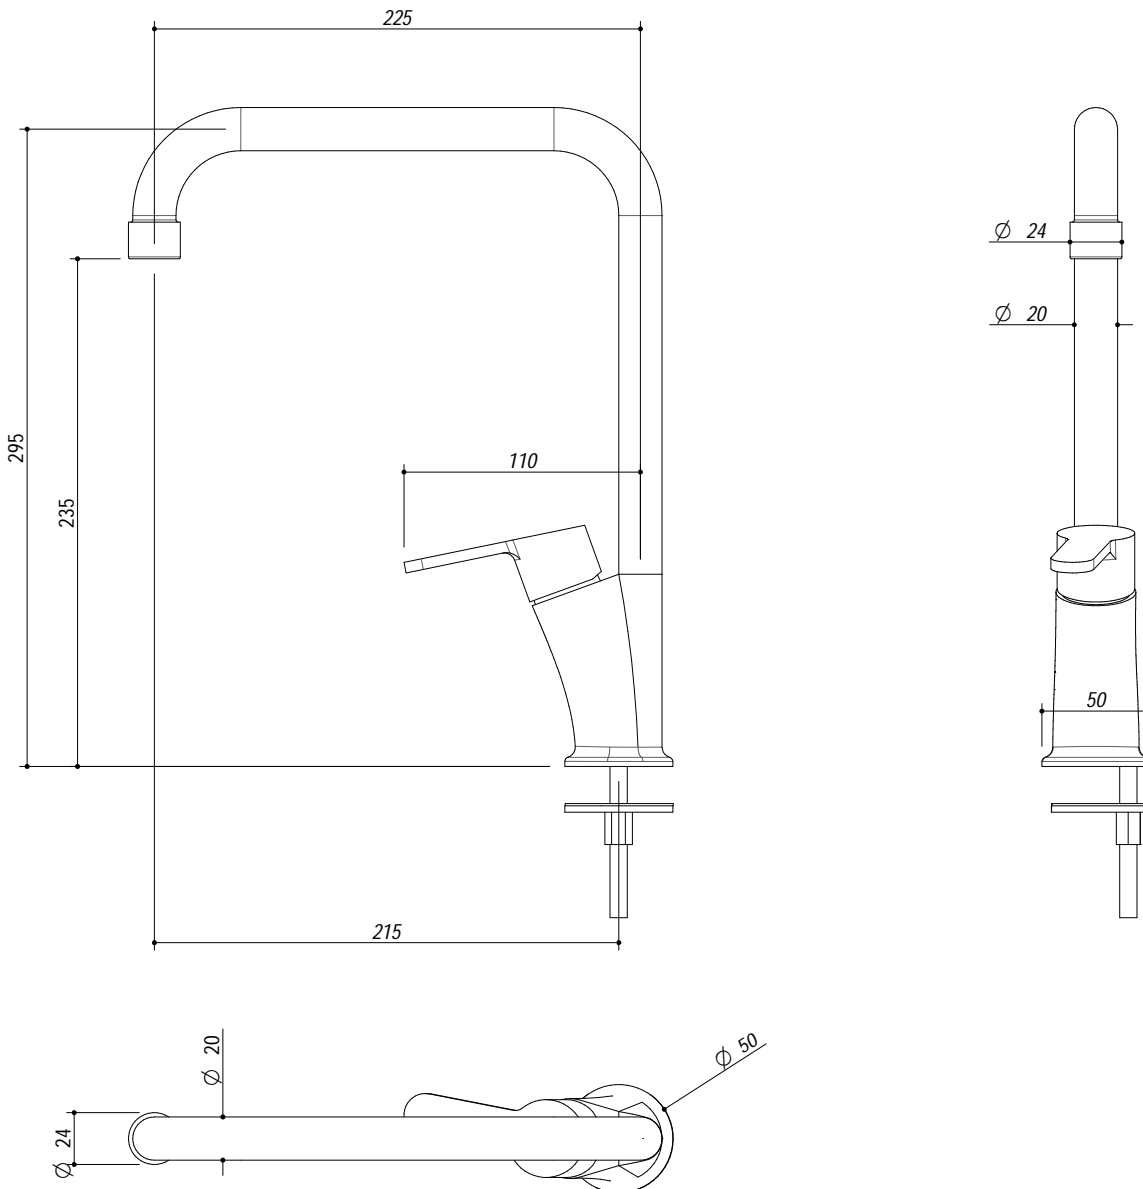

1RUBLF

DESCRIZIONE Rubinetto Miscelatore Life
DESCRIPTION Life Mixer Tap

PESO LORDO 1.6kg
GROSS WEIGHT

DIMENSIONI IMBALLO 410x260x70 mm
PACKAGING DIMENSIONS

- Acciaio Inox AISI 304 (AISI 304 Stainless steel)
- Cartuccia: dischi ceramici (Ceramic disc cartridge)
- Rotazione canna: 360° (Top rotation: 360°)
- Base rubinetto: Ø 50 mm (Tap Base)
- **Portata media:**

SCALA DISEGNO 1:3.5
DRAWING SCALE

TUTTE LE MISURE IN mm
ALL MEASURES IN mm

TOLLERANZA LINEARE: ± 0.5 mm
LINEAR TOLERANCE

TOLLERANZA ANGOLARE: ± 0.2 °
ANGULAR TOLERANCE

PER QUALSIASI CONTESTAZIONE SI FARA' RIFERIMENTO ESCLUSIVAMENTE A QUESTO DISEGNO
For any dispute the company will refer exclusively to this drawing