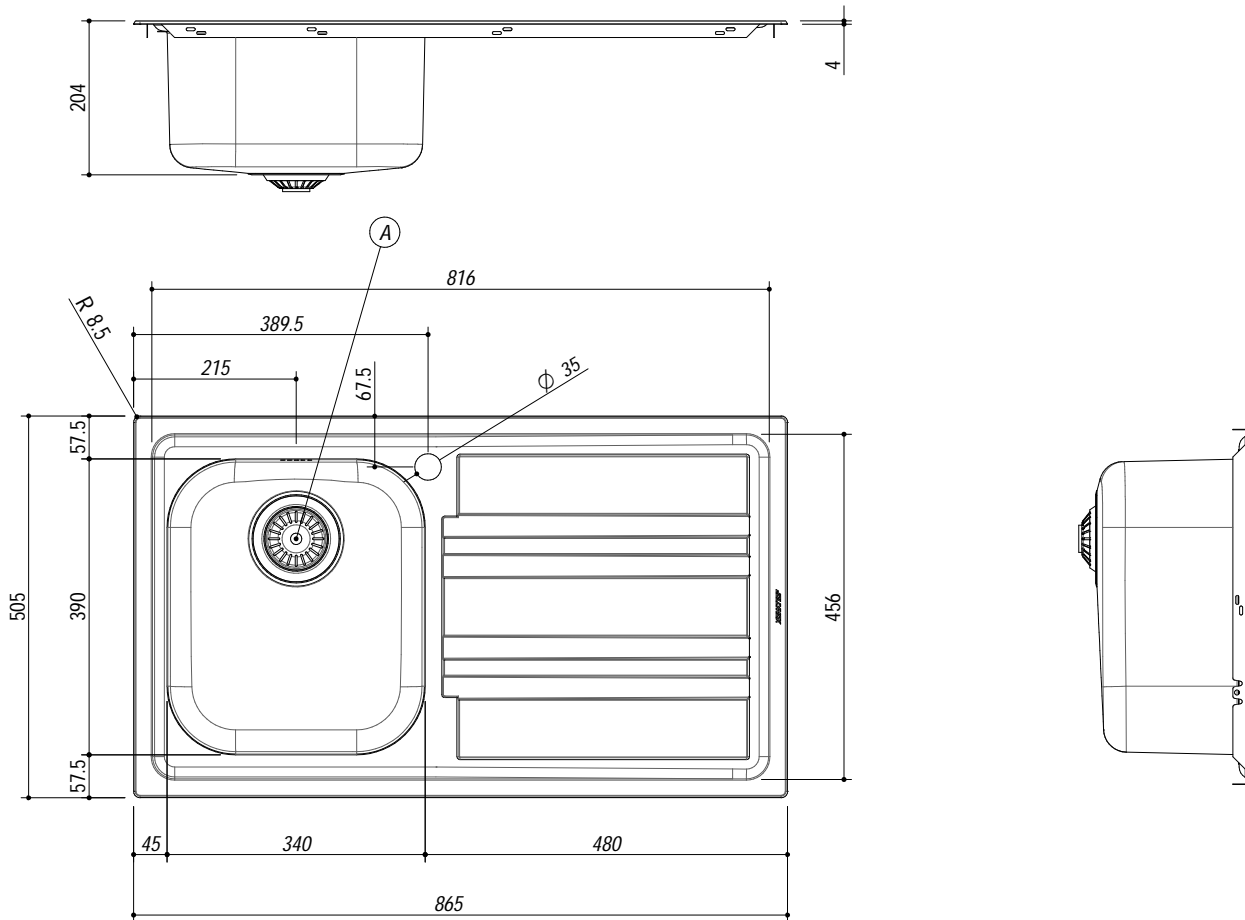

## 1LLFC91D

**DESCRIZIONE** Lavello LIFE Combi 3"1/2 incasso inox 86x50 - 1 vasca + gocciolatoio con rubinetto Life  
**DESCRIPTION** 86x50 cm Combi LIFE built-in sink - 1 bowl + drainer and Life mixer tap

**PESO LORDO** 6.6 kg **DIMENSIONI IMBALLO** 510x890x210 mm  
**GROSS WEIGHT** **PACKAGING DIMENSIONS**

**ACCIAIO INOX**  
**Stainless Steel**

- Scarico: 3" 1/2 (Basket strainer waste 3"1/2) (A)
- Dotazioni: rubinetto miscelatore cromato Life 1RUBLF, guarnizioni, ganci di fissaggio, foro troppo pieno, piletton e tappo cestello  
 (Equipment: Life mixer tap 1RUBLF, seals, fixing clips, overflow)
- Misura vasca: 1 da 34x39x18 h cm (Bowl dimensions: 34x39x18 h cm)
- Caratteristiche: bordo ribassato (Features: lowered edge)
- Base inserimento vasca: 45 (Base unit for bowl: 45)
- Foro per top: 84x48 cm (Cutout for top: 84x48 cm)

## 1RUBLF

**DESCRIZIONE** Rubinetto Miscelatore Life  
**DESCRIPTION** Life Mixer Tap

**PESO LORDO** 1.6kg  
**GROSS WEIGHT**

**DIMENSIONI IMBALLO** 410x260x70 mm  
**PACKAGING DIMENSIONS**

- Acciaio Inox AISI 304 (AISI 304 Stainless steel)
- Cartuccia: dischi ceramici (Ceramic disc cartridge)
- Rotazione canna: 360° (Top rotation: 360°)
- Base rubinetto: Ø 50 mm (Tap Base)
- **Portata media:**

**SCALA DISEGNO**  
**DRAWING SCALE**

1:3.5

**TUTTE LE MISURE IN mm**  
**ALL MEASURES IN mm**

**TOLLERANZA LINEARE: ± 0.5 mm**  
**LINEAR TOLERANCE**

**TOLLERANZA ANGOLARE: ± 0.2 °**  
**ANGULAR TOLERANCE**