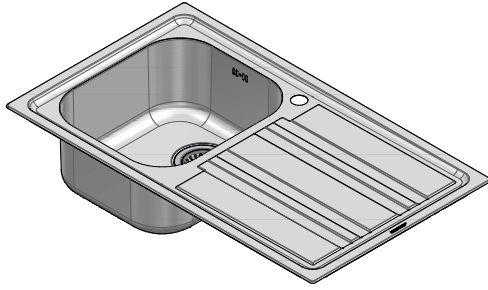

## 1LLFC91D

**DESCRIZIONE** Lavello LIFE Combi 3"1/2 incasso inox 86x50 - 1 vasca + gocciolatoio con rubinetto Life  
**DESCRIPTION** 86x50 cm Combi LIFE built-in sink - 1 bowl + drainer and Life mixer tap

**PESO LORDO** 6.6 kg **DIMENSIONI IMBALLO** 510x890x210 mm  
**GROSS WEIGHT** **PACKAGING DIMENSIONS**

**ACCIAIO INOX**  
**Stainless Steel**

- Scarico: 3" 1/2 (Basket strainer waste 3"1/2) (A)
- Dotazioni: rubinetto miscelatore cromato Life 1RUBLF, guarnizioni, ganci di fissaggio, foro troppo pieno, piletton e tappo cestello  
 (Equipment: Life mixer tap 1RUBLF, seals, fixing clips, overflow)
- Misura vasca: 1 da 34x39x18 h cm (Bowl dimensions: 34x39x18 h cm)
- Caratteristiche: bordo ribassato (Features: lowered edge)
- Base inserimento vasca: 45 (Base unit for bowl: 45)
- Foro per top: 84x48 cm (Cutout for top: 84x48 cm)

## 1RUBLF

**DESCRIZIONE** Rubinetto Miscelatore Life  
**DESCRIPTION** Life Mixer Tap

**PESO LORDO** 1.6kg  
**GROSS WEIGHT**

**DIMENSIONI IMBALLO** 410x260x70 mm  
**PACKAGING DIMENSIONS**

- Acciaio Inox AISI 304 (AISI 304 Stainless steel)
- Cartuccia: dischi ceramici (Ceramic disc cartridge)
- Rotazione canna: 360° (Top rotation: 360°)
- Base rubinetto: Ø 50 mm (Tap Base)
- **Portata media:**