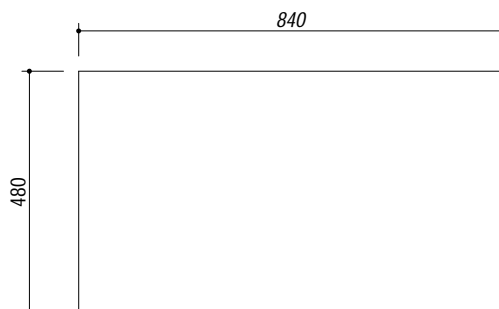

**PESO LORDO** 6.6 kg **DIMENSIONI IMBALLO** 510x890x210 mm  
**GROSS WEIGHT** **PACKAGING DIMENSIONS**

**ACCIAIO INOX**  
**Stainless Steel**

- Scarico: 3" 1/2 (Basket strainer waste 3"1/2) (A)
- Dotazioni: rubinetto miscelatore cromato Life 1RUBLF, guarnizioni, ganci di fissaggio, foro troppo pieno, piletton e tappo cestello  
 (Equipment: Life mixer tap 1RUBLF, seals, fixing clips, overflow)
- Misura vasca: 1 da 34x39x18 h cm (Bowl dimensions: 34x39x18 h cm)
- Caratteristiche: bordo ribassato (Features: lowered edge)
- Base inserimento vasca: 45 (Base unit for bowl: 45)
- Foro per top: 84x48 cm (Cutout for top: 84x48 cm)

**SCALA DISEGNO** 1:10

**TUTTE LE MISURE IN mm**  
**ALL MEASURES IN mm**

**TOLLERANZA LINEARE:** ± 0.5 mm  
**LINEAR TOLERANCE**

**TOLLERANZA ANGOLARE:** ± 0.2 °  
**ANGULAR TOLERANCE**

**FORATURA PER INSTALLAZIONE AD INCASSO**  
**BUILT-IN CUTOUT FOR TOP**

## 1RUBLF

**DESCRIZIONE** Rubinetto Miscelatore Life  
**DESCRIPTION** Life Mixer Tap

**PESO LORDO** 1.6kg  
**GROSS WEIGHT**

**DIMENSIONI IMBALLO** 410x260x70 mm  
**PACKAGING DIMENSIONS**

- Acciaio Inox AISI 304 (AISI 304 Stainless steel)
- Cartuccia: dischi ceramici (Ceramic disc cartridge)
- Rotazione canna: 360° (Top rotation: 360°)
- Base rubinetto: Ø 50 mm (Tap Base)
- **Portata media:**

**SCALA DISEGNO**  
**DRAWING SCALE**

1:3.5

**TUTTE LE MISURE IN mm**  
**ALL MEASURES IN mm**

**TOLLERANZA LINEARE: ± 0.5 mm**  
**LINEAR TOLERANCE**

**TOLLERANZA ANGOLARE: ± 0.2 °**  
**ANGULAR TOLERANCE**