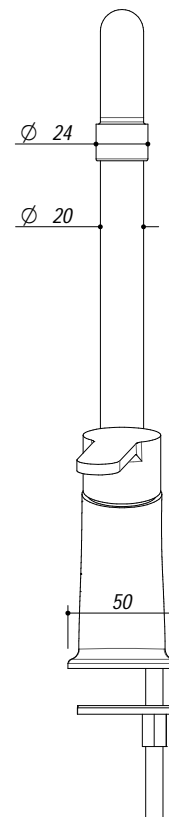

1RUBLF

DESCRIZIONE Rubinetto Miscelatore Life
DESCRIPTION Life Mixer Tap

PESO LORDO 1.6kg
GROSS WEIGHT

DIMENSIONI IMBALLO 410x260x70 mm
PACKAGING DIMENSIONS

- Acciaio Inox AISI 304 (AISI 304 Stainless steel)
- Cartuccia: dischi ceramici (Ceramic disc cartridge)
- Rotazione canna: 360° (Top rotation: 360°)
- Base rubinetto: Ø 50 mm (Tap Base)
- **Portata media:**

SCALA DISEGNO
DRAWING SCALE

1:3.5

TUTTE LE MISURE IN mm
ALL MEASURES IN mm

TOLLERANZA LINEARE: ± 0.5 mm
LINEAR TOLERANCE

TOLLERANZA ANGOLARE: ± 0.2 °
ANGULAR TOLERANCE

PER QUALSIASI CONTESTAZIONE SI FARA' RIFERIMENTO ESCLUSIVAMENTE A QUESTO DISEGNO
For any dispute the company will refer exclusively to this drawing