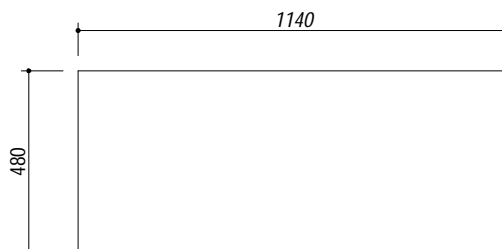

SCALA DISEGNO 1:10

TUTTE LE MISURE IN mm
ALL MEASURES IN mm

TOLLERANZA LINEARE: ± 0.5 mm
LINEAR TOLERANCE

TOLLERANZA ANGOLARE: ± 0.2 °
ANGULAR TOLERANCE

FORATURA PER INSTALLAZIONE AD INCASSO
BUILT-IN CUTOUT FOR TOP