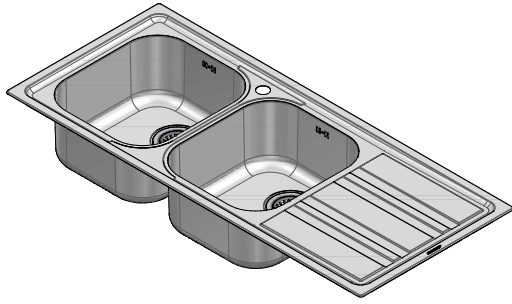

## 1LLFC12D

**DESCRIZIONE** Lavello LIFE 3"1/2 incasso inox 116x50 - 2 vasche + gocciolatoio e rubinetto Life  
**DESCRIPTION** 116x50 cm LIFE built-in sink - 2 bowls + drainer and Life mixer tap

**PESO LORDO** 8.5 kg **DIMENSIONI IMBALLO** 510x1190x210 mm  
**GROSS WEIGHT** **PACKAGING DIMENSIONS**

**ACCIAIO INOX**  
**Stainless Steel**

- Scarico: 3" 1/2 (Basket strainer waste 3"1/2) <sup>(A)</sup>
- Dotazioni: rubinetto miscelatore cromato Life 1RUBLF, guarnizioni, ganci di fissaggio, foro troppo pieno, piletton e tappo cestello  
 (Equipment: Life mixer tap 1RUBLF, seals, fixing clips, overflow)
- Misura vasca: 2 da 34x39x18 h cm (Bowls dimensions: 34x39x18 h cm)
- Caratteristiche: bordo ribassato (Features: lowered edge)
- Base inserimento vasca: 80 (Base unit for bowl: 80)
- Foro per top: 114x48 cm (Cutout for top: 114x48 cm)

## 1RUBLF

**DESCRIZIONE** Rubinetto Miscelatore Life  
**DESCRIPTION** Life Mixer Tap

**PESO LORDO** 1.6kg  
**GROSS WEIGHT**

**DIMENSIONI IMBALLO** 410x260x70 mm  
**PACKAGING DIMENSIONS**

- Acciaio Inox AISI 304 (AISI 304 Stainless steel)
- Cartuccia: dischi ceramici (Ceramic disc cartridge)
- Rotazione canna: 360° (Top rotation: 360°)
- Base rubinetto: Ø 50 mm (Tap Base)
- **Portata media:**