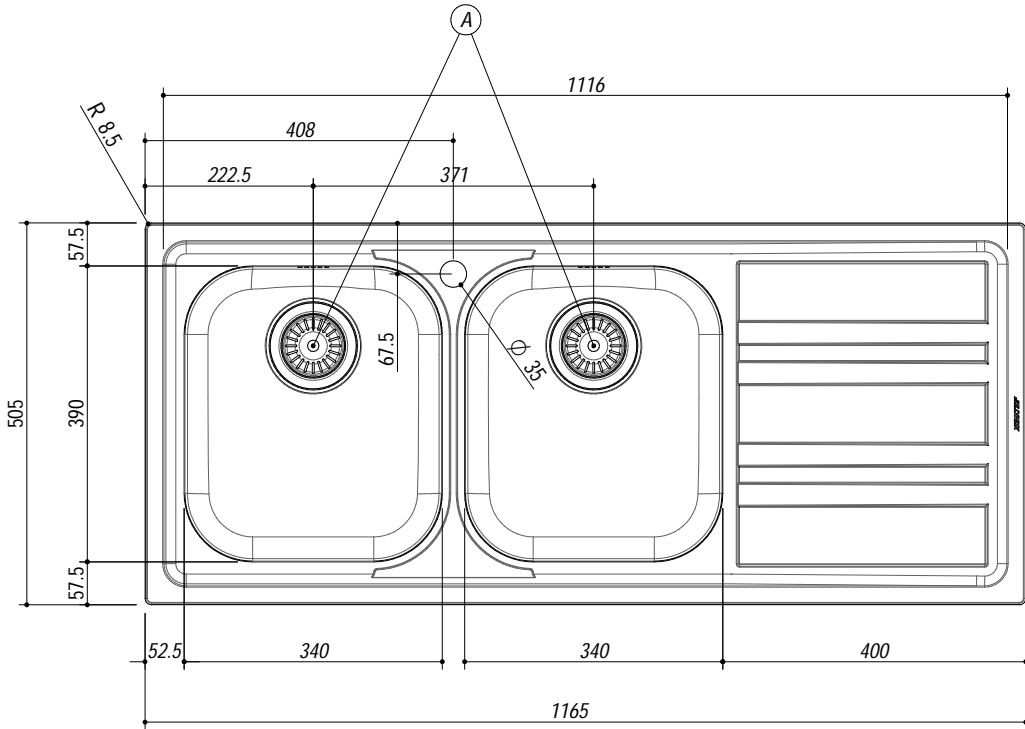

## 1LLFC12D

**DESCRIZIONE** Lavello LIFE 3"1/2 incasso inox 116x50 - 2 vasche + gocciolatoio e rubinetto Life  
**DESCRIPTION** 116x50 cm LIFE built-in sink - 2 bowls + drainer and Life mixer tap

**PESO LORDO** 8.5 kg **DIMENSIONI IMBALLO** 510x1190x210 mm  
**GROSS WEIGHT** **PACKAGING DIMENSIONS**

**ACCIAIO INOX**  
**Stainless Steel**

- Scarico: 3" 1/2 (Basket strainer waste 3"1/2) <sup>(A)</sup>
- Dotazioni: rubinetto miscelatore cromato Life 1RUBLF, guarnizioni, ganci di fissaggio, foro troppo pieno, piletton e tappo cestello  
 (Equipment: Life mixer tap 1RUBLF, seals, fixing clips, overflow)
- Misura vasca: 2 da 34x39x18 h cm (Bowls dimensions: 34x39x18 h cm)
- Caratteristiche: bordo ribassato (Features: lowered edge)
- Base inserimento vasca: 80 (Base unit for bowl: 80)
- Foro per top: 114x48 cm (Cutout for top: 114x48 cm)

**SCALA DISEGNO** 1:10

**TUTTE LE MISURE IN mm**  
**ALL MEASURES IN mm**

**TOLLERANZA LINEARE:** ± 0.5 mm  
**LINEAR TOLERANCE**

**TOLLERANZA ANGOLARE:** ± 0.2 °  
**ANGULAR TOLERANCE**

**FORATURA PER INSTALLAZIONE AD INCASSO**  
**BUILT-IN CUTOUT FOR TOP**

## 1RUBLF

**DESCRIZIONE** Rubinetto Miscelatore Life  
**DESCRIPTION** Life Mixer Tap

**PESO LORDO** 1.6kg  
**GROSS WEIGHT**

**DIMENSIONI IMBALLO** 410x260x70 mm  
**PACKAGING DIMENSIONS**

- Acciaio Inox AISI 304 (AISI 304 Stainless steel)
- Cartuccia: dischi ceramici (Ceramic disc cartridge)
- Rotazione canna: 360° (Top rotation: 360°)
- Base rubinetto: Ø 50 mm (Tap Base)
- **Portata media:**