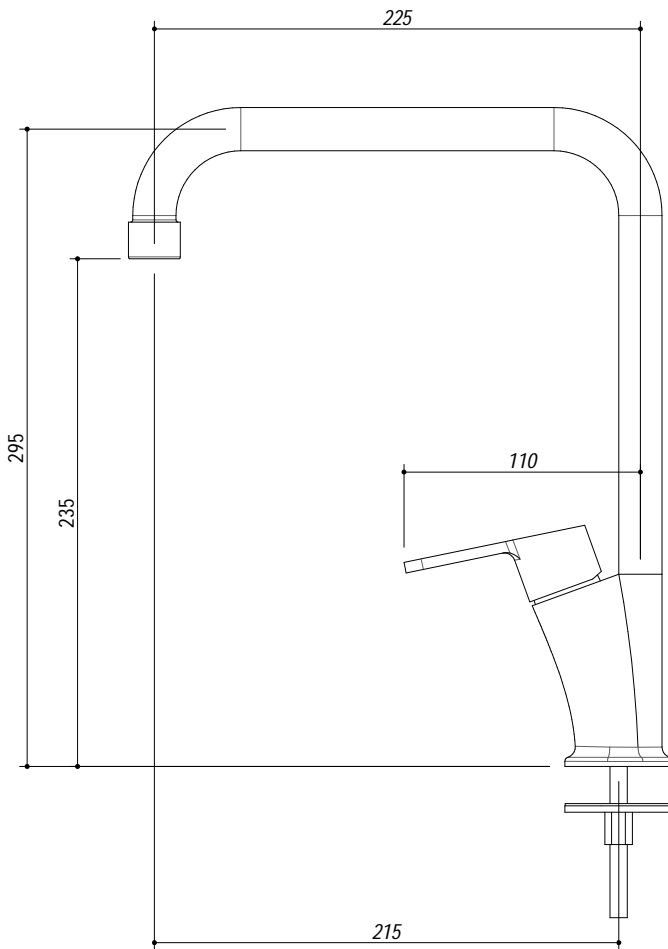

1RUBLF

DESCRIZIONE Rubinetto Miscelatore Life
DESCRIPTION Life Mixer Tap

PESO LORDO 1.6kg
GROSS WEIGHT

DIMENSIONI IMBALLO 410x260x70 mm
PACKAGING DIMENSIONS

- Acciaio Inox AISI 304 (AISI 304 Stainless steel)
- Cartuccia: dischi ceramici (Ceramic disc cartridge)
- Rotazione canna: 360° (Top rotation: 360°)
- Base rubinetto: Ø 50 mm (Tap Base)
- **Portata media:**

SCALA DISEGNO
DRAWING SCALE

1:3.5

TUTTE LE MISURE IN mm
ALL MEASURES IN mm

TOLLERANZA LINEARE: ± 0.5 mm
LINEAR TOLERANCE

TOLLERANZA ANGOLARE: ± 0.2 °
ANGULAR TOLERANCE

PER QUALSIASI CONTESTAZIONE SI FARA' RIFERIMENTO ESCLUSIVAMENTE A QUESTO DISEGNO
For any dispute the company will refer exclusively to this drawing