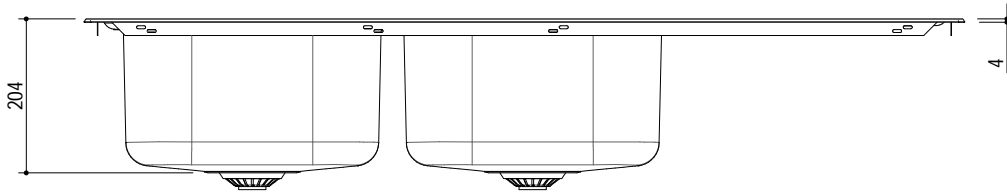

## 1LLFC12D

**DESCRIZIONE** Lavello LIFE 3"1/2 incasso inox 116x50 - 2 vasche + gocciolatoio e rubinetto Life  
**DESCRIPTION** 116x50 cm LIFE built-in sink - 2 bowls + drainer and Life mixer tap

**PESO LORDO** 8.5 kg **DIMENSIONI IMBALLO** 510x1190x210 mm  
**GROSS WEIGHT** **PACKAGING DIMENSIONS**

**ACCIAIO INOX**  
**Stainless Steel**

- Scarico: 3" 1/2 (Basket strainer waste 3"1/2) <sup>(A)</sup>
- Dotazioni: rubinetto miscelatore cromato Life 1RUBLF, guarnizioni, ganci di fissaggio, foro troppo pieno, piletton e tappo cestello  
 (Equipment: Life mixer tap 1RUBLF, seals, fixing clips, overflow)
- Misura vasca: 2 da 34x39x18 h cm (Bowls dimensions: 34x39x18 h cm)
- Caratteristiche: bordo ribassato (Features: lowered edge)
- Base inserimento vasca: 80 (Base unit for bowl: 80)
- Foro per top: 114x48 cm (Cutout for top: 114x48 cm)

## 1RUBLF

**DESCRIZIONE** Rubinetto Miscelatore Life  
**DESCRIPTION** Life Mixer Tap

**PESO LORDO** 1.6kg  
**GROSS WEIGHT**

**DIMENSIONI IMBALLO** 410x260x70 mm  
**PACKAGING DIMENSIONS**

- Acciaio Inox AISI 304 (AISI 304 Stainless steel)
- Cartuccia: dischi ceramici (Ceramic disc cartridge)
- Rotazione canna: 360° (Top rotation: 360°)
- Base rubinetto: Ø 50 mm (Tap Base)
- **Portata media:**

**SCALA DISEGNO**  
**DRAWING SCALE**

1:3.5

**TUTTE LE MISURE IN mm**  
**ALL MEASURES IN mm**

**TOLLERANZA LINEARE: ± 0.5 mm**  
**LINEAR TOLERANCE**

**TOLLERANZA ANGOLARE: ± 0.2 °**  
**ANGULAR TOLERANCE**