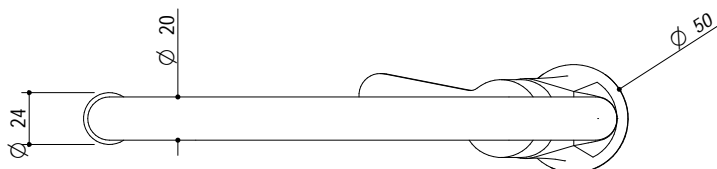

SCALA DISEGNO
DRAWING SCALE

1:3.5

TUTTE LE MISURE IN mm
ALL MEASURES IN mm

TOLLERANZA LINEARE: ± 0.5 mm
LINEAR TOLERANCE

TOLLERANZA ANGOLARE: ± 0.2 °
ANGULAR TOLERANCE

PER QUALSIASI CONTESTAZIONE SI FARA' RIFERIMENTO ESCLUSIVAMENTE A QUESTO DISEGNO
For any dispute the company will refer exclusively to this drawing