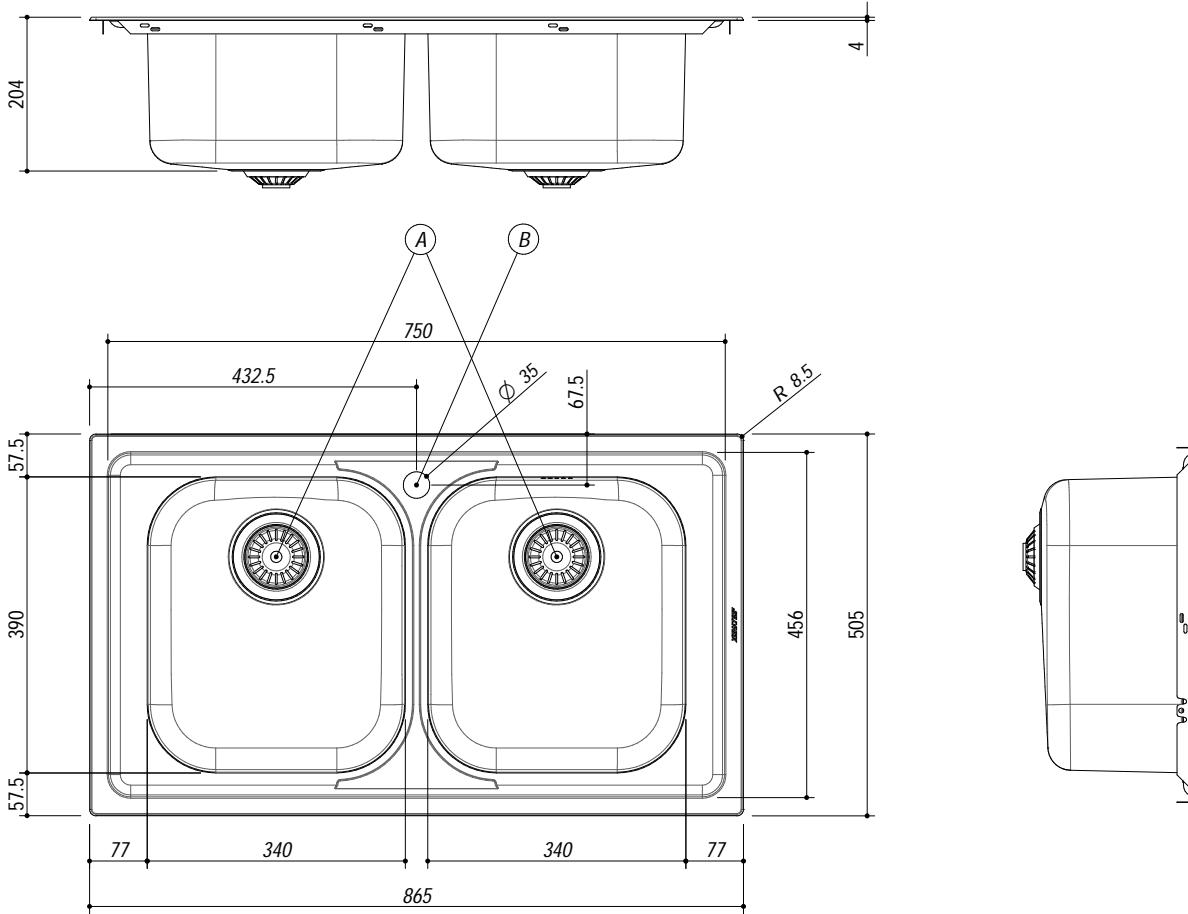

1LLF90/23K

DESCRIZIONE Lavello LIFE 3"1/2 incasso inox 86x50 - 2 vasche
DESCRIPTION 86x50 cm LIFE built-in sink - 2 bowls

PESO LORDO 5.9 Kg **DIMENSIONI IMBALLO** 510x890x210 mm
GROSS WEIGHT **PACKAGING DIMENSIONS**

ACCIAIO INOX
Stainless Steel

- Scarico: 3" 1/2 (Basket strainer waste 3"1/2) (A)
- Dotazioni: guarnizioni, ganci di fissaggio, foro troppo pieno, piletton e tappo cestello (Equipment: seals, fixing clips, overflow)
- Misura vasca: 2 da 34x39x18 h cm (Bowls dimensions: 34x39x18 h cm)
- Caratteristiche: bordo ribassato (Features: lowered edge)
- Base inserimento vasca: 90 (Base unit for bowl: 90)
- Foro rubinetto: 1 foro di serie (Mixer Tap hole: 1 series hole) (B)
- Foro per top: 84x48 cm (Cutout for top: 84x48 cm)

SCALA DISEGNO 1:10

TUTTE LE MISURE IN mm
ALL MEASURES IN mm

TOLLERANZA LINEARE: ± 0.5 mm
LINEAR TOLERANCE

TOLLERANZA ANGOLARE: ± 0.2 °
ANGULAR TOLERANCE

FORATURA PER INSTALLAZIONE AD INCASSO
BUILT-IN CUTOUT FOR TOP