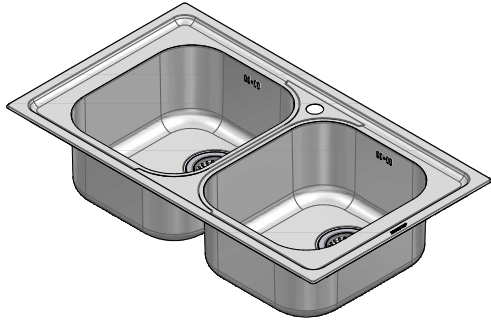

1LLF90/23K

DESCRIZIONE Lavello LIFE 3"1/2 incasso inox 86x50 - 2 vasche
DESCRIPTION 86x50 cm LIFE built-in sink - 2 bowls

PESO LORDO 5.9 Kg **DIMENSIONI IMBALLO** 510x890x210 mm
GROSS WEIGHT **PACKAGING DIMENSIONS**

ACCIAIO INOX
Stainless Steel

- Scarico: 3" 1/2 (Basket strainer waste 3"1/2) (A)
- Dotazioni: guarnizioni, ganci di fissaggio, foro troppo pieno, piletton e tappo cestello (Equipment: seals, fixing clips, overflow)
- Misura vasca: 2 da 34x39x18 h cm (Bowls dimensions: 34x39x18 h cm)
- Caratteristiche: bordo ribassato (Features: lowered edge)
- Base inserimento vasca: 90 (Base unit for bowl: 90)
- Foro rubinetto: 1 foro di serie (Mixer Tap hole: 1 series hole) (B)
- Foro per top: 84x48 cm (Cutout for top: 84x48 cm)