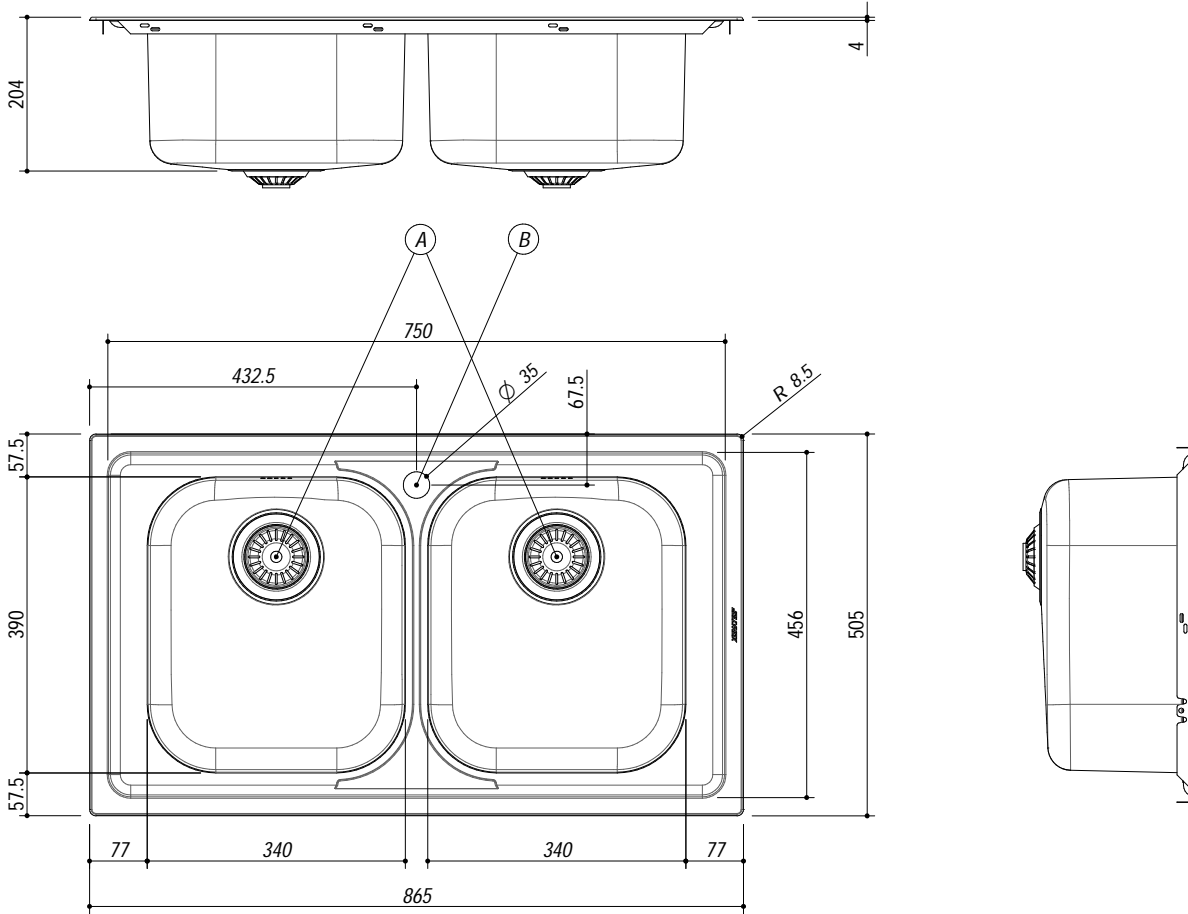

1LLF90/23K

DESCRIZIONE Lavello LIFE 3"1/2 incasso inox 86x50 - 2 vasche
DESCRIPTION 86x50 cm LIFE built-in sink - 2 bowls

PESO LORDO 5.9 Kg **DIMENSIONI IMBALLO** 510x890x210 mm
GROSS WEIGHT **PACKAGING DIMENSIONS**

ACCIAIO INOX
Stainless Steel

- Scarico: 3" 1/2 (Basket strainer waste 3"1/2) (A)
- Dotazioni: guarnizioni, ganci di fissaggio, foro troppo pieno, piletton e tappo cestello (Equipment: seals, fixing clips, overflow)
- Misura vasca: 2 da 34x39x18 h cm (Bowls dimensions: 34x39x18 h cm)
- Caratteristiche: bordo ribassato (Features: lowered edge)
- Base inserimento vasca: 90 (Base unit for bowl: 90)
- Foro rubinetto: 1 foro di serie (Mixer Tap hole: 1 series hole) (B)
- Foro per top: 84x48 cm (Cutout for top: 84x48 cm)

SCALA DISEGNO 1:10

TUTTE LE MISURE IN mm
ALL MEASURES IN mm

TOLLERANZA LINEARE: ± 0.5 mm
LINEAR TOLERANCE

TOLLERANZA ANGOLARE: ± 0.2 °
ANGULAR TOLERANCE

FORATURA PER INSTALLAZIONE AD INCASSO
BUILT-IN CUTOUT FOR TOP