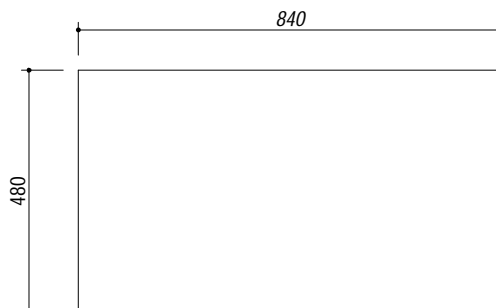

1LLF90/23K

DESCRIZIONE Lavello LIFE 3"1/2 incasso inox 86x50 - 2 vasche
DESCRIPTION 86x50 cm LIFE built-in sink - 2 bowls

PESO LORDO 5.9 Kg **DIMENSIONI IMBALLO** 510x890x210 mm
GROSS WEIGHT **PACKAGING DIMENSIONS**

ACCIAIO INOX
Stainless Steel

- Scarico: 3" 1/2 (Basket strainer waste 3"1/2) (A)
- Dotazioni: guarnizioni, ganci di fissaggio, foro troppo pieno, piletton e tappo cestello (Equipment: seals, fixing clips, overflow)
- Misura vasca: 2 da 34x39x18 h cm (Bowls dimensions: 34x39x18 h cm)
- Caratteristiche: bordo ribassato (Features: lowered edge)
- Base inserimento vasca: 90 (Base unit for bowl: 90)
- Foro rubinetto: 1 foro di serie (Mixer Tap hole: 1 series hole) (B)
- Foro per top: 84x48 cm (Cutout for top: 84x48 cm)

SCALA DISEGNO 1:10

TUTTE LE MISURE IN mm
ALL MEASURES IN mm

TOLLERANZA LINEARE: ± 0.5 mm
LINEAR TOLERANCE

TOLLERANZA ANGOLARE: ± 0.2 °
ANGULAR TOLERANCE

FORATURA PER INSTALLAZIONE AD INCASSO
BUILT-IN CUTOUT FOR TOP