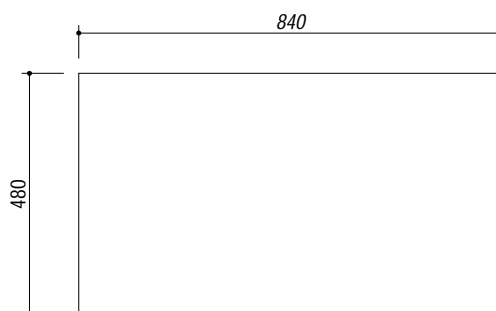

SCALA DISEGNO 1:10
DRAWING SCALE

TUTTE LE MISURE IN mm
ALL MEASURES IN mm

TOLLERANZA LINEARE: ± 0.5 mm
LINEAR TOLERANCE

TOLLERANZA ANGOLARE: ± 0.2 °
ANGULAR TOLERANCE

FORATURA PER INSTALLAZIONE AD INCASSO
BUILT-IN CUTOUT FOR TOP