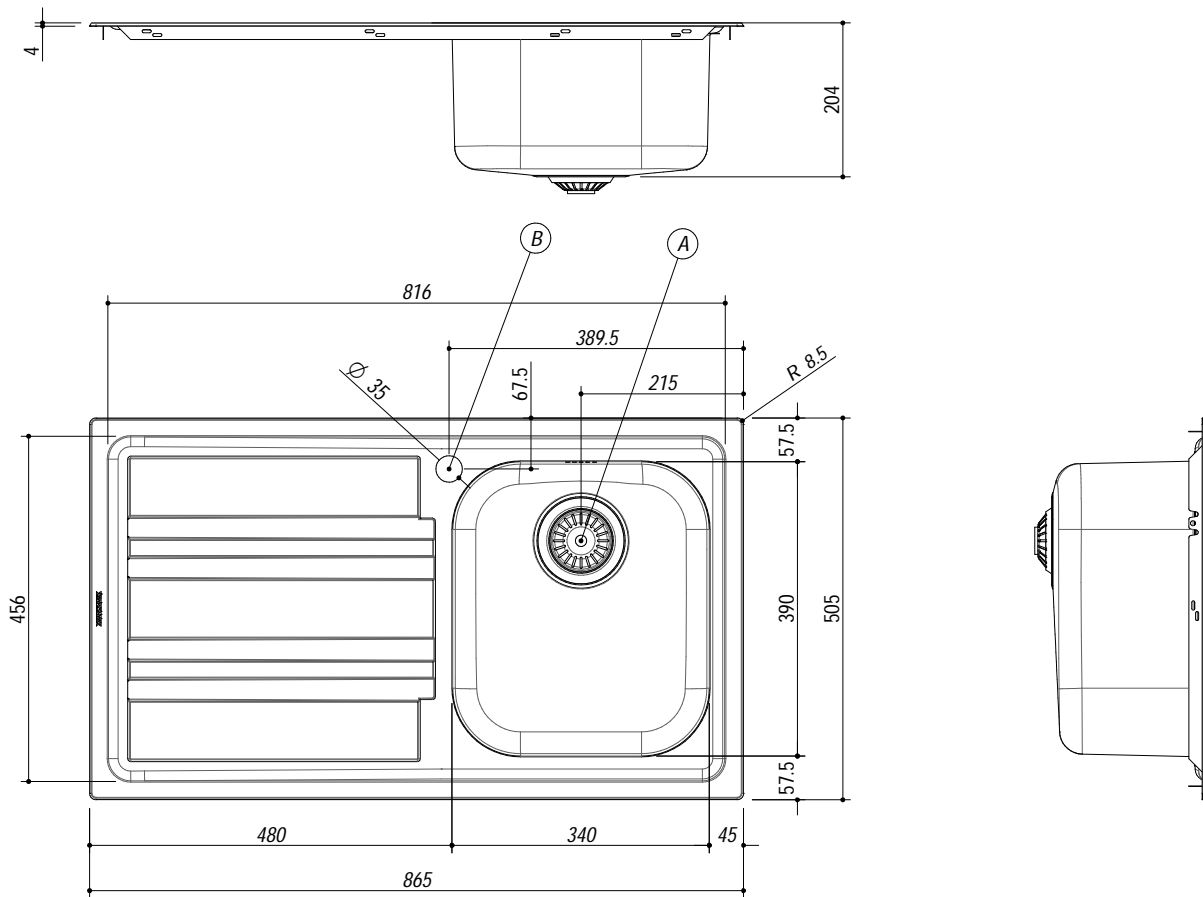

## 1LLF80/1S3K

**DESCRIZIONE** Lavello LIFE 3"1/2 incasso inox 86x50 - 1 vasca + gocciolatoio sinistro  
**DESCRIPTION** 86x50 cm LIFE built-in sink - 1 bowl + left drainer

**PESO LORDO** 5 Kg  
**GROSS WEIGHT**

**DIMENSIONI IMBALLO** 510x890x210 mm  
**PACKAGING DIMENSIONS**

**ACCIAIO INOX**  
**Stainless Steel**

- Scarico: 3" 1/2 (Basket strainer waste 3"1/2) (A)
- Dotazioni: guarnizioni, ganci di fissaggio, foro troppo pieno, piletton e tappo cestello (Equipment: seals, fixing clips, overflow)
- Misura vasca: 1 da 34x39x18 h cm (Bowl dimensions: 34x39x18 h cm)
- Caratteristiche: bordo ribassato (Features: lowered edge)
- Base inserimento vasca: 45 (Base unit for bowl: 45)
- Foro rubinetto: 1 foro di serie (Mixer Tap hole: 1 series hole) (B)
- Foro per top: 84x48 cm (Cutout for top: 84x48 cm)

**SCALA DISEGNO** 1:10  
**DRAWING SCALE**

**TUTTE LE MISURE IN mm**  
**ALL MEASURES IN mm**

**TOLLERANZA LINEARE:** ± 0.5 mm  
**LINEAR TOLERANCE**

**TOLLERANZA ANGOLARE:** ± 0.2 °  
**ANGULAR TOLERANCE**