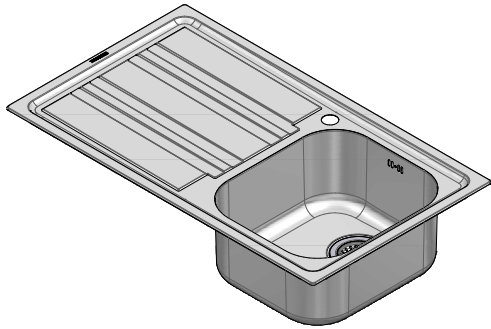

## 1LLF80/1S3K

**DESCRIZIONE** Lavello LIFE 3"1/2 incasso inox 86x50 - 1 vasca + gocciolatoio sinistro  
**DESCRIPTION** 86x50 cm LIFE built-in sink - 1 bowl + left drainer

**PESO LORDO** 5 Kg  
**GROSS WEIGHT**

**DIMENSIONI IMBALLO** 510x890x210 mm  
**PACKAGING DIMENSIONS**

**ACCIAIO INOX**  
**Stainless Steel**

- Scarico: 3" 1/2 (Basket strainer waste 3"1/2) (A)
- Dotazioni: guarnizioni, ganci di fissaggio, foro troppo pieno, piletton e tappo cestello (Equipment: seals, fixing clips, overflow)
- Misura vasca: 1 da 34x39x18 h cm (Bowl dimensions: 34x39x18 h cm)
- Caratteristiche: bordo ribassato (Features: lowered edge)
- Base inserimento vasca: 45 (Base unit for bowl: 45)
- Foro rubinetto: 1 foro di serie (Mixer Tap hole: 1 series hole) (B)
- Foro per top: 84x48 cm (Cutout for top: 84x48 cm)