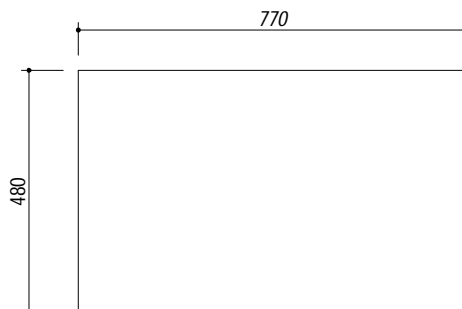

1LLF80/23K

DESCRIZIONE Lavello LIFE 3"1/2 incasso inox 79x50 - 2 vasche
DESCRIPTION 79x50 cm LIFE built-in sink - 2 bowls

PESO LORDO 5.7 Kg **DIMENSIONI IMBALLO** 500x815x210 mm
GROSS WEIGHT **PACKAGING DIMENSIONS**

ACCIAIO INOX
Stainless Steel

- Scarico: 3" 1/2 (Basket strainer waste 3"1/2) (A)
- Dotazioni: guarnizioni, ganci di fissaggio, foro troppo pieno, plettone e tappo cestello (Equipment: seals, fixing clips, overflow)
- Misura vasca: 2 da 34x39x18 h cm (Bowls dimensions: 34x39x18 h cm)
- Caratteristiche: bordo ribassato (Features: lowered edge)
- Base inserimento vasca: 80 (Base unit for bowl: 80)
- Foro rubinetto: 1 foro di serie (Mixer Tap hole: 1 series hole) (B)
- Foro per top: 77x48 cm (Cutout for top: 77x48 cm)

SCALA DISEGNO 1:10

TUTTE LE MISURE IN mm
ALL MEASURES IN mm

TOLLERANZA LINEARE: ± 0.5 mm
LINEAR TOLERANCE

TOLLERANZA ANGOLARE: ± 0.2 °
ANGULAR TOLERANCE

FORATURA PER INSTALLAZIONE AD INCASSO
BUILT-IN CUTOUT FOR TOP