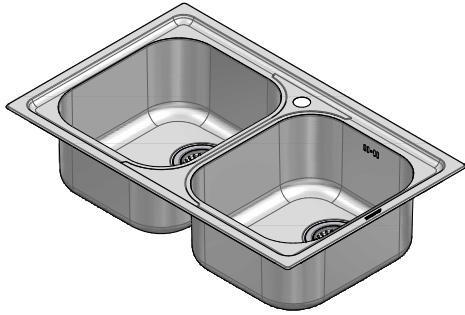

1LLF80/23K

DESCRIZIONE Lavello LIFE 3"1/2 incasso inox 79x50 - 2 vasche
DESCRIPTION 79x50 cm LIFE built-in sink - 2 bowls

PESO LORDO 5.7 Kg **DIMENSIONI IMBALLO** 500x815x210 mm
GROSS WEIGHT **PACKAGING DIMENSIONS**

ACCIAIO INOX
Stainless Steel

- Scarico: 3" 1/2 (Basket strainer waste 3"1/2) (A)
- Dotazioni: guarnizioni, ganci di fissaggio, foro troppo pieno, plettone e tappo cestello (Equipment: seals, fixing clips, overflow)
- Misura vasca: 2 da 34x39x18 h cm (Bowls dimensions: 34x39x18 h cm)
- Caratteristiche: bordo ribassato (Features: lowered edge)
- Base inserimento vasca: 80 (Base unit for bowl: 80)
- Foro rubinetto: 1 foro di serie (Mixer Tap hole: 1 series hole) (B)
- Foro per top: 77x48 cm (Cutout for top: 77x48 cm)