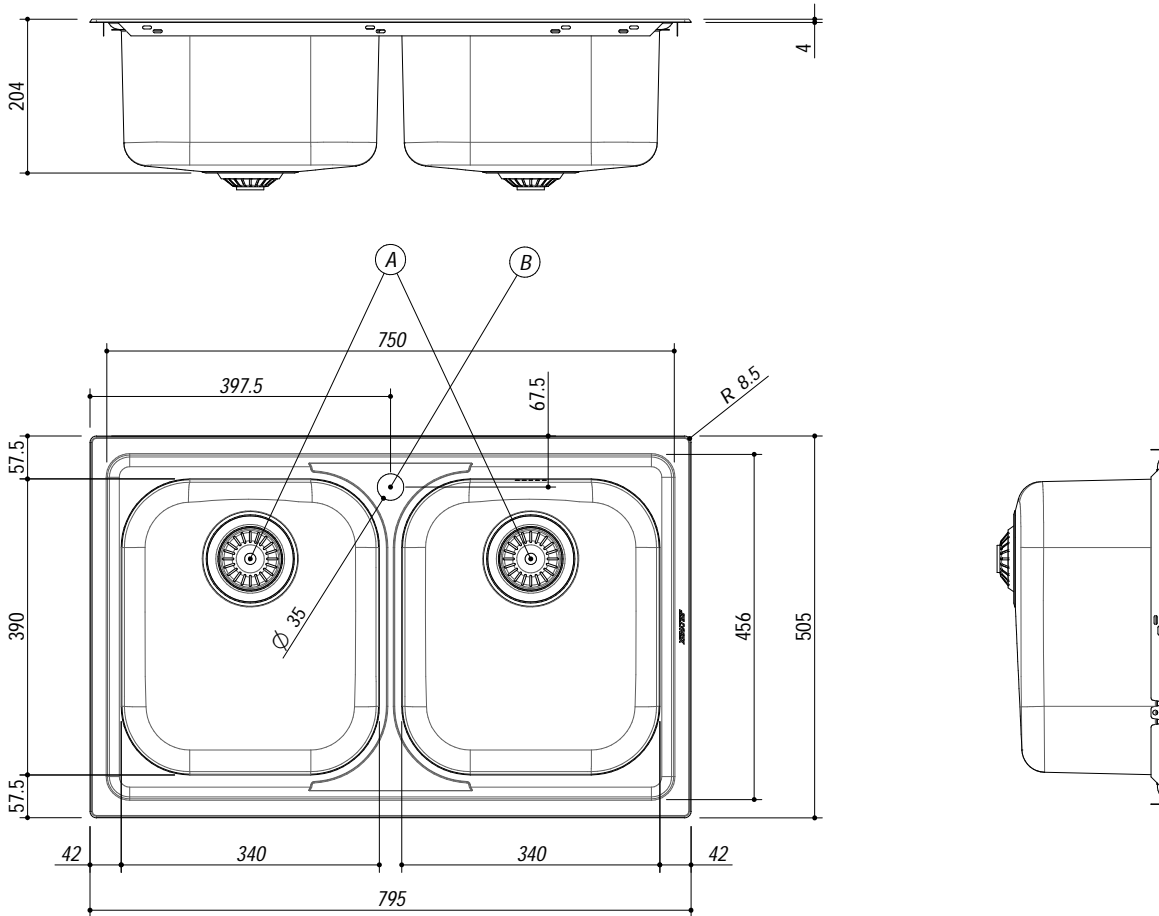

1LLF80/23K

DESCRIZIONE Lavello LIFE 3"1/2 incasso inox 79x50 - 2 vasche
DESCRIPTION 79x50 cm LIFE built-in sink - 2 bowls

PESO LORDO 5.7 Kg **DIMENSIONI IMBALLO** 500x815x210 mm
GROSS WEIGHT **PACKAGING DIMENSIONS**

ACCIAIO INOX
Stainless Steel

- Scarico: 3" 1/2 (Basket strainer waste 3"1/2) (A)
- Dotazioni: guarnizioni, ganci di fissaggio, foro troppo pieno, plettone e tappo cestello (Equipment: seals, fixing clips, overflow)
- Misura vasca: 2 da 34x39x18 h cm (Bowls dimensions: 34x39x18 h cm)
- Caratteristiche: bordo ribassato (Features: lowered edge)
- Base inserimento vasca: 80 (Base unit for bowl: 80)
- Foro rubinetto: 1 foro di serie (Mixer Tap hole: 1 series hole) (B)
- Foro per top: 77x48 cm (Cutout for top: 77x48 cm)

SCALA DISEGNO 1:10

TUTTE LE MISURE IN mm
ALL MEASURES IN mm

TOLLERANZA LINEARE: ± 0.5 mm
LINEAR TOLERANCE

TOLLERANZA ANGOLARE: ± 0.2 °
ANGULAR TOLERANCE

FORATURA PER INSTALLAZIONE AD INCASSO
BUILT-IN CUTOUT FOR TOP