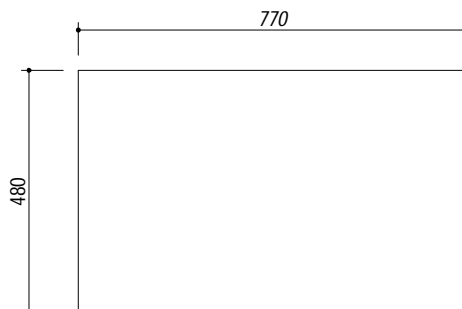

1LLF80/23K

DESCRIZIONE Lavello LIFE 3"1/2 incasso inox 79x50 - 2 vasche
DESCRIPTION 79x50 cm LIFE built-in sink - 2 bowls

PESO LORDO 5.7 Kg **DIMENSIONI IMBALLO** 500x815x210 mm
GROSS WEIGHT **PACKAGING DIMENSIONS**

ACCIAIO INOX
Stainless Steel

- Scarico: 3" 1/2 (Basket strainer waste 3"1/2) (A)
- Dotazioni: guarnizioni, ganci di fissaggio, foro troppo pieno, piletton e tappo cestello (Equipment: seals, fixing clips, overflow)
- Misura vasca: 2 da 34x39x18 h cm (Bowls dimensions: 34x39x18 h cm)
- Caratteristiche: bordo ribassato (Features: lowered edge)
- Base inserimento vasca: 80 (Base unit for bowl: 80)
- Foro rubinetto: 1 foro di serie (Mixer Tap hole: 1 series hole) (B)
- Foro per top: 77x48 cm (Cutout for top: 77x48 cm)

SCALA DISEGNO 1:10

TUTTE LE MISURE IN mm
ALL MEASURES IN mm

TOLLERANZA LINEARE: ± 0.5 mm
LINEAR TOLLERANCE

TOLLERANZA ANGOLARE: ± 0.2 °
ANGULAR TOLLERANCE

FORATURA PER INSTALLAZIONE AD INCASSO
BUILT-IN CUTOUT FOR TOP