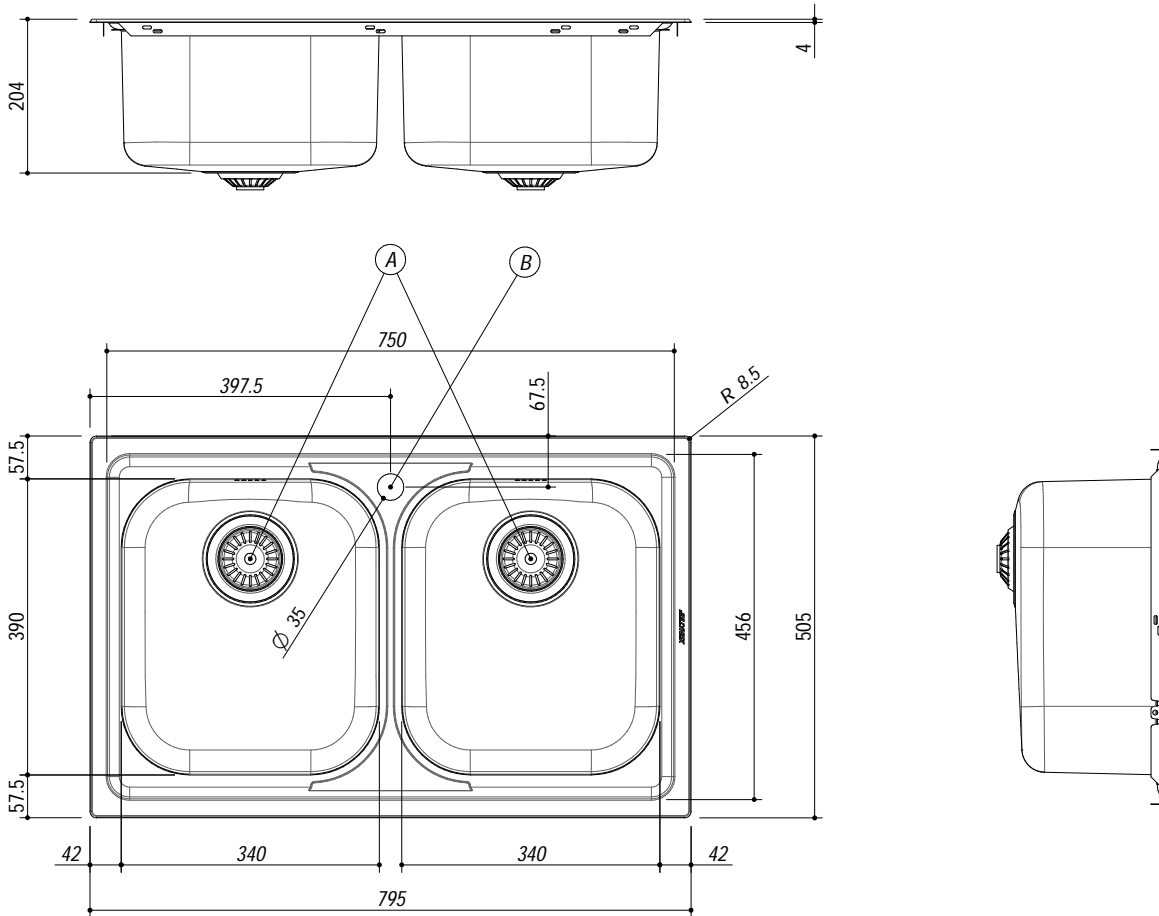

1LLF80/23K

DESCRIZIONE Lavello LIFE 3"1/2 incasso inox 79x50 - 2 vasche
DESCRIPTION 79x50 cm LIFE built-in sink - 2 bowls

PESO LORDO 5.7 Kg **DIMENSIONI IMBALLO** 500x815x210 mm
GROSS WEIGHT **PACKAGING DIMENSIONS**

ACCIAIO INOX
Stainless Steel

- Scarico: 3" 1/2 (Basket strainer waste 3"1/2) (A)
- Dotazioni: guarnizioni, ganci di fissaggio, foro troppo pieno, piletton e tappo cestello (Equipment: seals, fixing clips, overflow)
- Misura vasca: 2 da 34x39x18 h cm (Bowls dimensions: 34x39x18 h cm)
- Caratteristiche: bordo ribassato (Features: lowered edge)
- Base inserimento vasca: 80 (Base unit for bowl: 80)
- Foro rubinetto: 1 foro di serie (Mixer Tap hole: 1 series hole) (B)
- Foro per top: 77x48 cm (Cutout for top: 77x48 cm)

SCALA DISEGNO 1:10

TUTTE LE MISURE IN mm
ALL MEASURES IN mm

TOLLERANZA LINEARE: ± 0.5 mm
LINEAR TOLLERANCE

TOLLERANZA ANGOLARE: ± 0.2 °
ANGULAR TOLLERANCE

FORATURA PER INSTALLAZIONE AD INCASSO
BUILT-IN CUTOUT FOR TOP