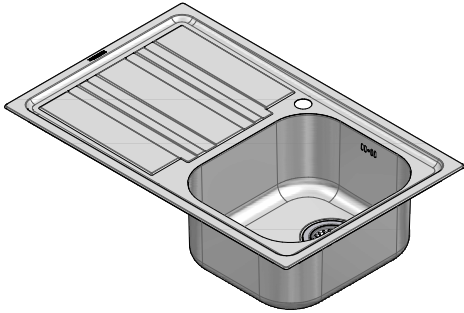

## 1LLF80/1S3K

**DESCRIZIONE** Lavello LIFE 3"1/2 incasso inox 79x50 - 1 vasca + gocciolatoio sinistro  
**DESCRIPTION** 79x50 cm LIFE built-in sink - 1 bowl + left drainer

**PESO LORDO** 4.5 Kg **DIMENSIONI IMBALLO** 500x815x210 mm  
**GROSS WEIGHT** **PACKAGING DIMENSIONS**

**ACCIAIO INOX**  
**Stainless Steel**

- Scarico: 3" 1/2 (Basket strainer waste 3"1/2) (A)
- Dotazioni: guarnizioni, ganci di fissaggio, foro troppo pieno, piletton e tappo cestello (Equipment: seals, fixing clips, overflow)
- Misura vasca: 1 da 34x39x18 h cm (Bowl dimensions: 34x39x18 h cm)
- Caratteristiche: bordo ribassato (Features: lowered edge)
- Base inserimento vasca: 45 (Base unit for bowl: 45)
- Foro rubinetto: 1 foro di serie (Mixer Tap hole: 1 series hole) (B)
- Foro per top: 77x48 cm (Cutout for top: 77x48 cm)