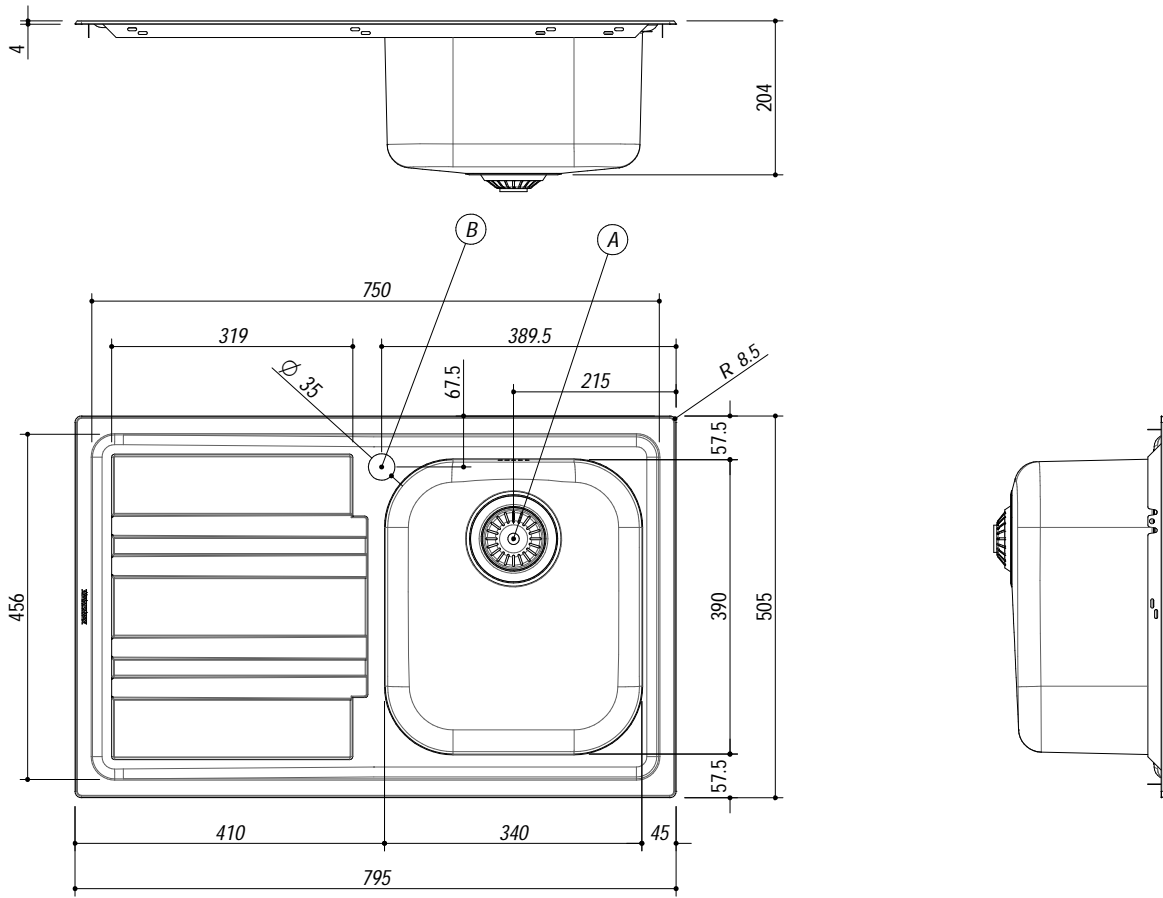

## 1LLF80/1S3K

**DESCRIZIONE** Lavello LIFE 3"1/2 incasso inox 79x50 - 1 vasca + gocciolatoio sinistro  
**DESCRIPTION** 79x50 cm LIFE built-in sink - 1 bowl + left drainer

**PESO LORDO** 4.5 Kg **DIMENSIONI IMBALLO** 500x815x210 mm  
**GROSS WEIGHT** **PACKAGING DIMENSIONS**

**ACCIAIO INOX**  
**Stainless Steel**

- Scarico: 3" 1/2 (Basket strainer waste 3"1/2) (A)
- Dotazioni: guarnizioni, ganci di fissaggio, foro troppo pieno, piletton e tappo cestello (Equipment: seals, fixing clips, overflow)
- Misura vasca: 1 da 34x39x18 h cm (Bowl dimensions: 34x39x18 h cm)
- Caratteristiche: bordo ribassato (Features: lowered edge)
- Base inserimento vasca: 45 (Base unit for bowl: 45)
- Foro rubinetto: 1 foro di serie (Mixer Tap hole: 1 series hole) (B)
- Foro per top: 77x48 cm (Cutout for top: 77x48 cm)

**SCALA DISEGNO** 1:10

**TUTTE LE MISURE IN mm**  
**ALL MEASURES IN mm**

**TOLLERANZA LINEARE:** ± 0.5 mm  
**LINEAR TOLERANCE**

**TOLLERANZA ANGOLARE:** ± 0.2 °  
**ANGULAR TOLERANCE**

**FORATURA PER INSTALLAZIONE AD INCASSO**  
**BUILT-IN CUTOUT FOR TOP**