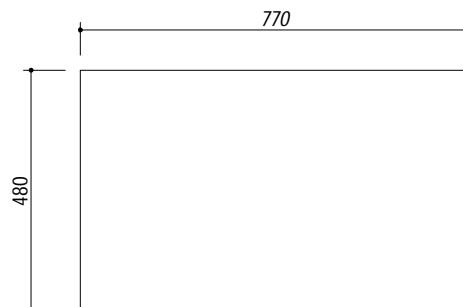

1LLF80/1D3K

DESCRIZIONE Lavello LIFE 3"1/2 incasso inox 79x50 - 1 vasca + gocciolatoio destro
DESCRIPTION 79x50 cm LIFE built-in sink - 1 bowl + right drainer

PESO LORDO 4.5 Kg **DIMENSIONI IMBALLO** 500x815x210 mm
GROSS WEIGHT **PACKAGING DIMENSIONS**

ACCIAIO INOX
Stainless Steel

- Scarico: 3" 1/2 (Basket strainer waste 3"1/2) (A)
- Dotazioni: guarnizioni, ganci di fissaggio, foro troppo pieno, piletton e tappo cestello (Equipment: seals, fixing clips, overflow)
- Misura vasca: 1 da 34x39x18 h cm (Bowl dimensions: 34x39x18 h cm)
- Caratteristiche: bordo ribassato (Features: lowered edge)
- Base inserimento vasca: 45 (Base unit for bowl: 45)
- Foro rubinetto: 1 foro di serie (Mixer Tap hole: 1 series hole) (B)
- Foro per top: 77x48 cm (Cutout for top: 77x48 cm)

SCALA DISEGNO 1:10

TUTTE LE MISURE IN mm
ALL MEASURES IN mm

TOLLERANZA LINEARE: ± 0.5 mm
LINEAR TOLERANCE

TOLLERANZA ANGOLARE: ± 0.2 °
ANGULAR TOLERANCE

FORATURA PER INSTALLAZIONE AD INCASSO
BUILT-IN CUTOUT FOR TOP