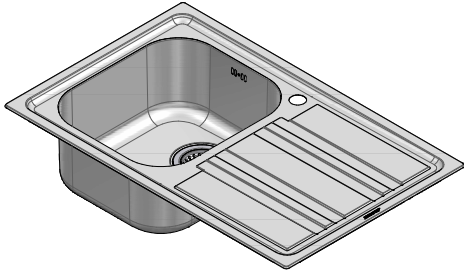

1LLF80/1D3K

DESCRIZIONE Lavello LIFE 3"1/2 incasso inox 79x50 - 1 vasca + gocciolatoio destro
DESCRIPTION 79x50 cm LIFE built-in sink - 1 bowl + right drainer

PESO LORDO 4.5 Kg **DIMENSIONI IMBALLO** 500x815x210 mm
GROSS WEIGHT **PACKAGING DIMENSIONS**

ACCIAIO INOX
Stainless Steel

- Scarico: 3" 1/2 (Basket strainer waste 3"1/2) (A)
- Dotazioni: guarnizioni, ganci di fissaggio, foro troppo pieno, piletton e tappo cestello (Equipment: seals, fixing clips, overflow)
- Misura vasca: 1 da 34x39x18 h cm (Bowl dimensions: 34x39x18 h cm)
- Caratteristiche: bordo ribassato (Features: lowered edge)
- Base inserimento vasca: 45 (Base unit for bowl: 45)
- Foro rubinetto: 1 foro di serie (Mixer Tap hole: 1 series hole) (B)
- Foro per top: 77x48 cm (Cutout for top: 77x48 cm)