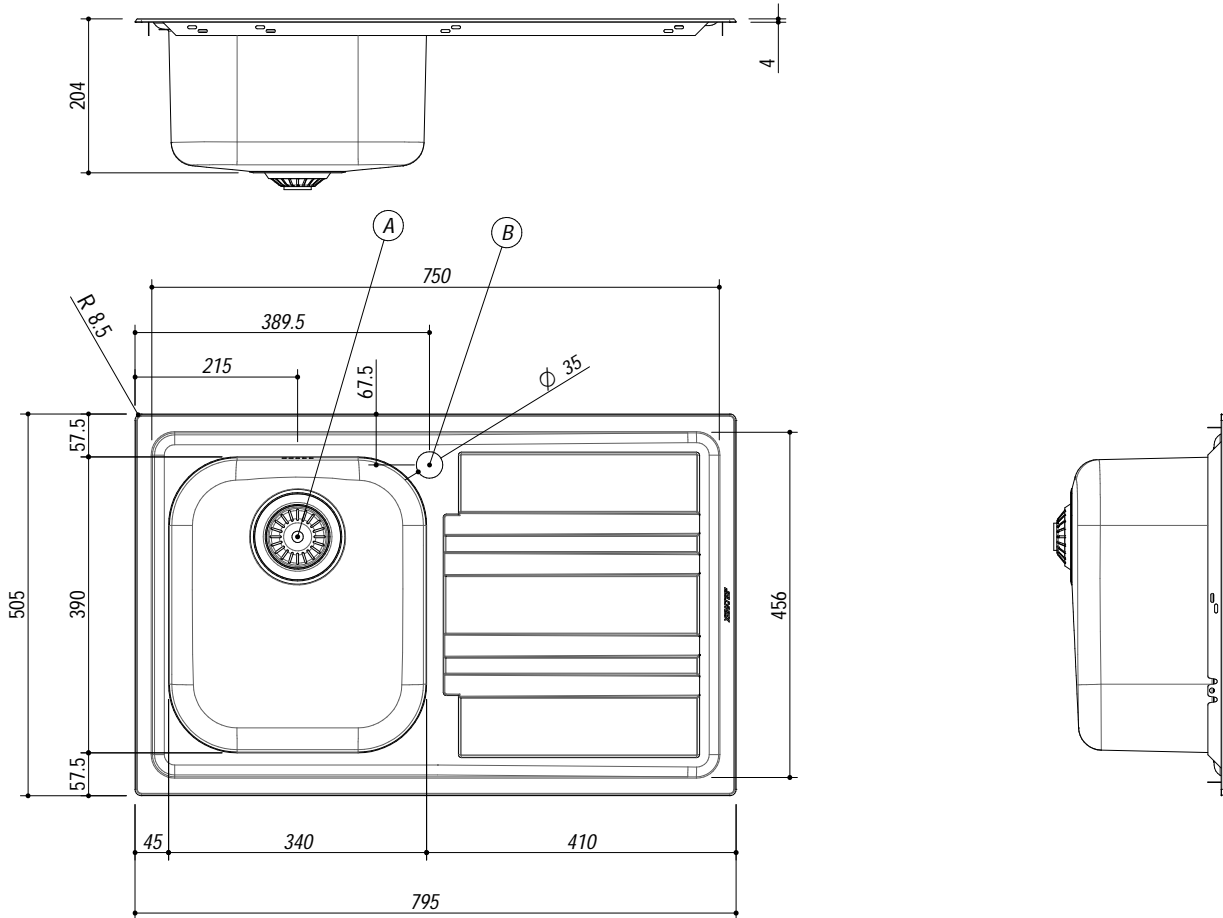

1LLF80/1D3K

DESCRIZIONE Lavello LIFE 3"1/2 incasso inox 79x50 - 1 vasca + gocciolatoio destro
DESCRIPTION 79x50 cm LIFE built-in sink - 1 bowl + right drainer

PESO LORDO 4.5 Kg **DIMENSIONI IMBALLO** 500x815x210 mm
GROSS WEIGHT **PACKAGING DIMENSIONS**

ACCIAIO INOX
Stainless Steel

- Scarico: 3" 1/2 (Basket strainer waste 3"1/2) (A)
- Dotazioni: guarnizioni, ganci di fissaggio, foro troppo pieno, piletton e tappo cestello (Equipment: seals, fixing clips, overflow)
- Misura vasca: 1 da 34x39x18 h cm (Bowl dimensions: 34x39x18 h cm)
- Caratteristiche: bordo ribassato (Features: lowered edge)
- Base inserimento vasca: 45 (Base unit for bowl: 45)
- Foro rubinetto: 1 foro di serie (Mixer Tap hole: 1 series hole) (B)
- Foro per top: 77x48 cm (Cutout for top: 77x48 cm)

SCALA DISEGNO 1:10

TUTTE LE MISURE IN mm
ALL MEASURES IN mm

TOLLERANZA LINEARE: ± 0.5 mm
LINEAR TOLERANCE

TOLLERANZA ANGOLARE: ± 0.2 °
ANGULAR TOLERANCE

FORATURA PER INSTALLAZIONE AD INCASSO
BUILT-IN CUTOUT FOR TOP