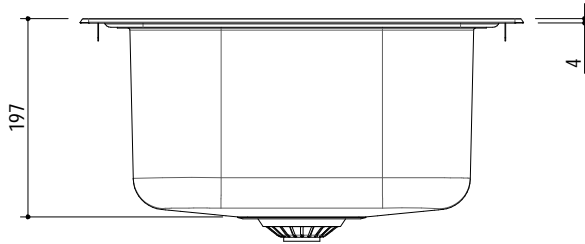

1LLF453K

DESCRIZIONE Lavello LIFE 3"1/2 incasso inox 43.5x50 - 1 vasca
DESCRIPTION 43.5x50 cm LIFE built-in sink - 1 bowl

PESO LORDO 3.2 Kg
GROSS WEIGHT

DIMENSIONI IMBALLO 500x470x210 mm
PACKAGING DIMENSIONS

ACCIAIO INOX
Stainless Steel

- Scarico: 3" 1/2 (Basket strainer waste 3"1/2) (A)
- Dotazioni: guarnizioni, ganci di fissaggio, foro troppo pieno, piletton e tappo cestello (Equipment: seals, fixing clips, overflow)
- Misura vasca: 1 da 34x39x18 h cm (Bowl dimensions: 34x39x18 h cm)
- Caratteristiche: bordo ribassato (Features: lowered edge)
- Base inserimento vasca: 45 (Base unit for bowl: 45)
- Foro rubinetto: 1 foro di serie (Mixer Tap hole: 1 series hole) (B)
- Foro per top: 41.5x48 cm (Cutout for top: 41.5x48 cm)

SCALA DISEGNO 1:10
DRAWING SCALE

TUTTE LE MISURE IN mm
ALL MEASURES IN mm

TOLLERANZA LINEARE: ± 0.5 mm
LINEAR TOLERANCE

TOLLERANZA ANGOLARE: ± 0.2 °
ANGULAR TOLERANCE

FORATURA PER INSTALLAZIONE AD INCASSO
BUILT-IN CUTOUT FOR TOP