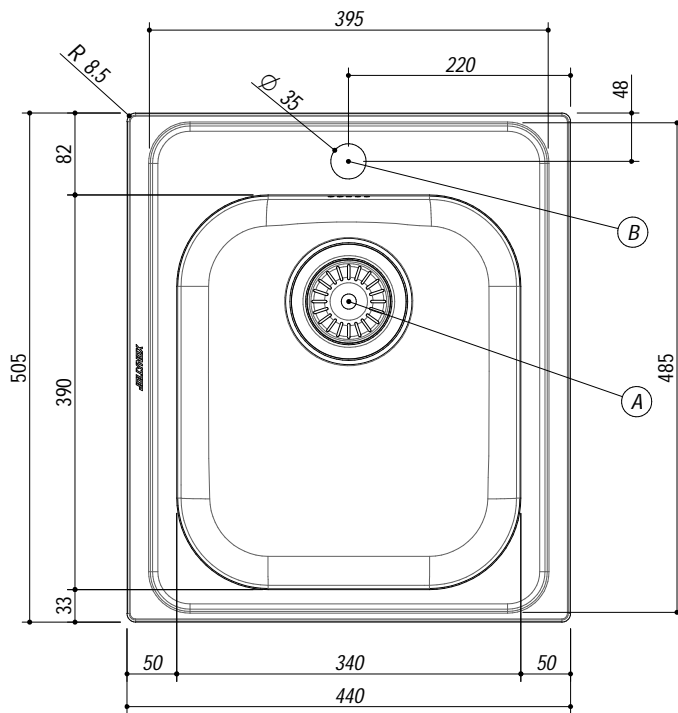

1LLF453K

DESCRIZIONE Lavello LIFE 3"1/2 incasso inox 43.5x50 - 1 vasca
DESCRIPTION 43.5x50 cm LIFE built-in sink - 1 bowl

PESO LORDO 3.2 Kg
GROSS WEIGHT

DIMENSIONI IMBALLO 500x470x210 mm
PACKAGING DIMENSIONS

ACCIAIO INOX
Stainless Steel

- Scarico: 3" 1/2 (Basket strainer waste 3"1/2) (A)
- Dotazioni: guarnizioni, ganci di fissaggio, foro troppo pieno, piletton e tappo cestello (Equipment: seals, fixing clips, overflow)
- Misura vasca: 1 da 34x39x18 h cm (Bowl dimensions: 34x39x18 h cm)
- Caratteristiche: bordo ribassato (Features: lowered edge)
- Base inserimento vasca: 45 (Base unit for bowl: 45)
- Foro rubinetto: 1 foro di serie (Mixer Tap hole: 1 series hole) (B)
- Foro per top: 41.5x48 cm (Cutout for top: 41.5x48 cm)

SCALA DISEGNO 1:10
DRAWING SCALE

TUTTE LE MISURE IN mm
ALL MEASURES IN mm

TOLLERANZA LINEARE: ± 0.5 mm
LINEAR TOLERANCE

TOLLERANZA ANGOLARE: ± 0.2 °
ANGULAR TOLERANCE

FORATURA PER INSTALLAZIONE AD INCASSO
BUILT-IN CUTOUT FOR TOP