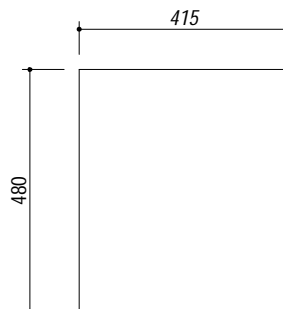

1LLF453K

DESCRIZIONE Lavello LIFE 3"1/2 incasso inox 43.5x50 - 1 vasca
DESCRIPTION 43.5x50 cm LIFE built-in sink - 1 bowl

PESO LORDO 3.2 Kg
GROSS WEIGHT

DIMENSIONI IMBALLO 500x470x210 mm
PACKAGING DIMENSIONS

ACCIAIO INOX
Stainless Steel

- Scarico: 3" 1/2 (Basket strainer waste 3"1/2) (A)
- Dotazioni: guarnizioni, ganci di fissaggio, foro troppo pieno, piletton e tappo cestello (Equipment: seals, fixing clips, overflow)
- Misura vasca: 1 da 34x39x18 h cm (Bowl dimensions: 34x39x18 h cm)
- Caratteristiche: bordo ribassato (Features: lowered edge)
- Base inserimento vasca: 45 (Base unit for bowl: 45)
- Foro rubinetto: 1 foro di serie (Mixer Tap hole: 1 series hole) (B)
- Foro per top: 41.5x48 cm (Cutout for top: 41.5x48 cm)

SCALA DISEGNO 1:10
DRAWING SCALE

TUTTE LE MISURE IN mm
ALL MEASURES IN mm

TOLLERANZA LINEARE: ± 0.5 mm
LINEAR TOLERANCE

TOLLERANZA ANGOLARE: ± 0.2 °
ANGULAR TOLERANCE

FORATURA PER INSTALLAZIONE AD INCASSO
BUILT-IN CUTOUT FOR TOP