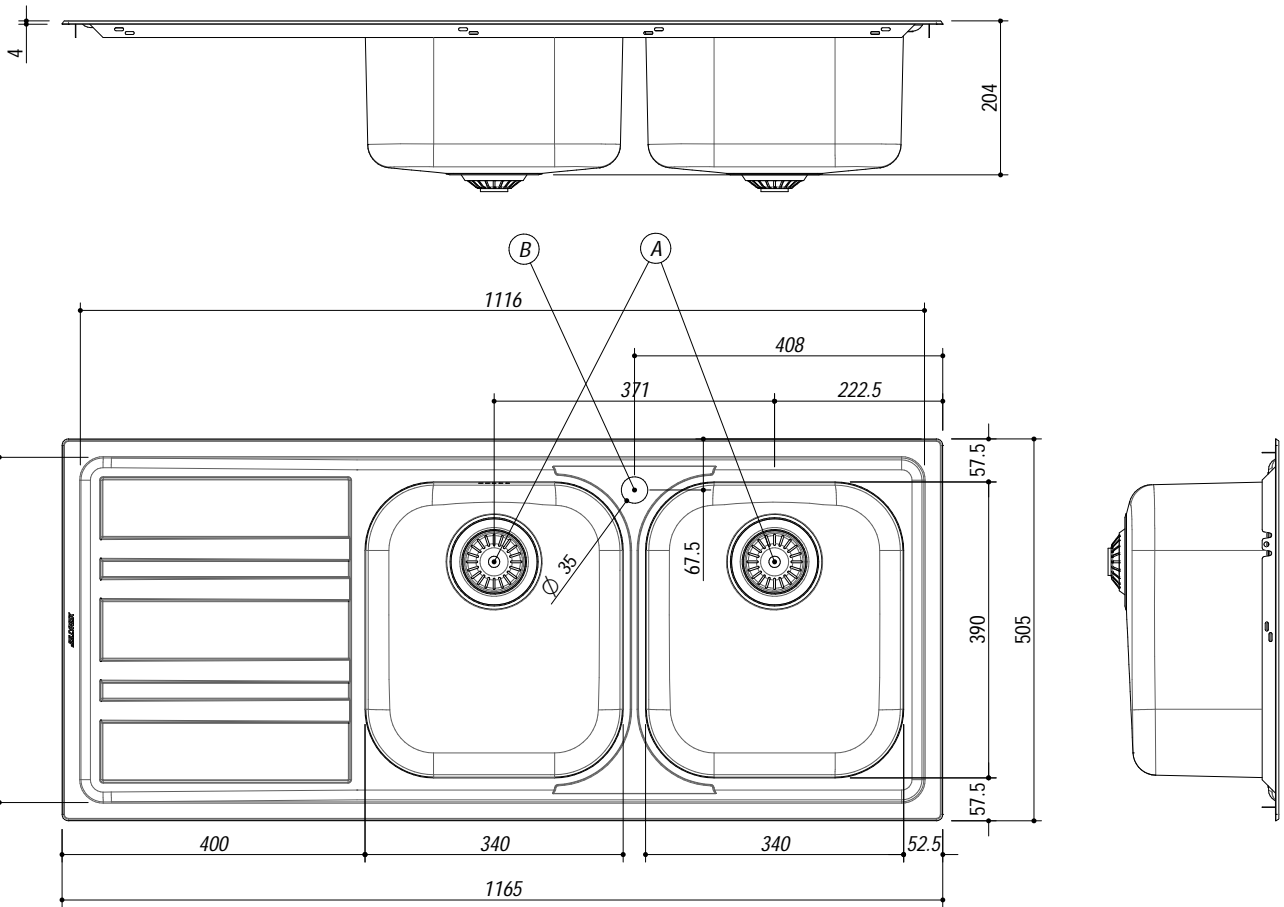

## 1LLF120/2S3K

**DESCRIZIONE** Lavello LIFE 3"1/2 incasso inox 116x50 - 2 vasche + gocciolatoio sinistro  
**DESCRIPTION** 116x50 cm LIFE built-in sink - 2 bowls + left drainer

**PESO LORDO** 6.9 Kg **DIMENSIONI IMBALLO** 510x1190x210 mm  
**GROSS WEIGHT** **PACKAGING DIMENSIONS**

**ACCIAIO INOX**  
**Stainless Steel**

- Scarico: 3" 1/2 (Basket strainer waste 3"1/2) (A)
- Dotazioni: guarnizioni, ganci di fissaggio, foro troppo pieno, piletton e tappo cestello (Equipment: seals, fixing clips, overflow)
- Misura vasca: 2 da 34x39x18 h cm (Bowls dimensions: 34x39x18 h cm)
- Caratteristiche: bordo ribassato (Features: lowered edge)
- Base inserimento vasca: 80 (Base unit for bowl: 80)
- Foro rubinetto: 1 foro di serie (Mixer Tap hole: 1 series hole) (B)
- Foro per top: 114x48 cm (Cutout for top: 114x48 cm)

**SCALA DISEGNO** 1:10

**TUTTE LE MISURE IN mm**  
**ALL MEASURES IN mm**

**TOLLERANZA LINEARE:** ± 0.5 mm  
**LINEAR TOLERANCE**

**TOLLERANZA ANGOLARE:** ± 0.2 °  
**ANGULAR TOLERANCE**

**FORATURA PER INSTALLAZIONE AD INCASSO**  
**BUILT-IN CUTOUT FOR TOP**