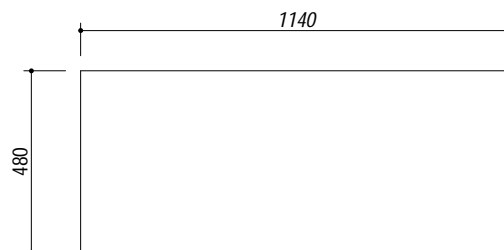

## 1LLF120/2S3K

**DESCRIZIONE** Lavello LIFE 3"1/2 incasso inox 116x50 - 2 vasche + gocciolatoio sinistro  
**DESCRIPTION** 116x50 cm LIFE built-in sink - 2 bowls + left drainer

**PESO LORDO** 6.9 Kg **DIMENSIONI IMBALLO** 510x1190x210 mm  
**GROSS WEIGHT** **PACKAGING DIMENSIONS**

**ACCIAIO INOX**  
**Stainless Steel**

- Scarico: 3" 1/2 (Basket strainer waste 3"1/2) (A)
- Dotazioni: guarnizioni, ganci di fissaggio, foro troppo pieno, piletton e tappo cestello (Equipment: seals, fixing clips, overflow)
- Misura vasca: 2 da 34x39x18 h cm (Bowls dimensions: 34x39x18 h cm)
- Caratteristiche: bordo ribassato (Features: lowered edge)
- Base inserimento vasca: 80 (Base unit for bowl: 80)
- Foro rubinetto: 1 foro di serie (Mixer Tap hole: 1 series hole) (B)
- Foro per top: 114x48 cm (Cutout for top: 114x48 cm)

**SCALA DISEGNO** 1:10

**TUTTE LE MISURE IN mm**  
**ALL MEASURES IN mm**

**TOLLERANZA LINEARE:** ± 0.5 mm  
**LINEAR TOLERANCE**

**TOLLERANZA ANGOLARE:** ± 0.2 °  
**ANGULAR TOLERANCE**

**FORATURA PER INSTALLAZIONE AD INCASSO**  
**BUILT-IN CUTOUT FOR TOP**