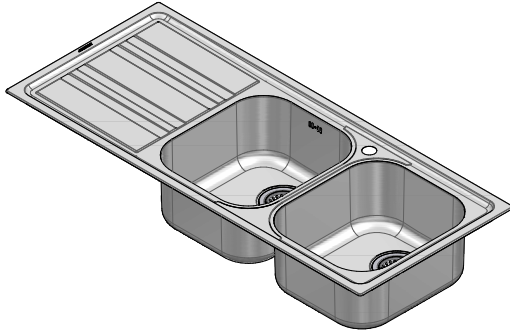

## 1LLF120/2S3K

**DESCRIZIONE** Lavello LIFE 3"1/2 incasso inox 116x50 - 2 vasche + gocciolatoio sinistro  
**DESCRIPTION** 116x50 cm LIFE built-in sink - 2 bowls + left drainer

**PESO LORDO** 6.9 Kg **DIMENSIONI IMBALLO** 510x1190x210 mm  
**GROSS WEIGHT** **PACKAGING DIMENSIONS**

**ACCIAIO INOX**  
**Stainless Steel**

- Scarico: 3" 1/2 (Basket strainer waste 3"1/2) (A)
- Dotazioni: guarnizioni, ganci di fissaggio, foro troppo pieno, piletton e tappo cestello (Equipment: seals, fixing clips, overflow)
- Misura vasca: 2 da 34x39x18 h cm (Bowls dimensions: 34x39x18 h cm)
- Caratteristiche: bordo ribassato (Features: lowered edge)
- Base inserimento vasca: 80 (Base unit for bowl: 80)
- Foro rubinetto: 1 foro di serie (Mixer Tap hole: 1 series hole) (B)
- Foro per top: 114x48 cm (Cutout for top: 114x48 cm)