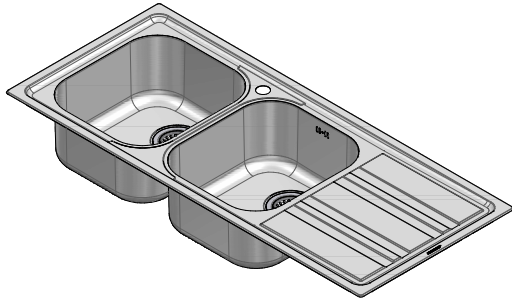

## 1LLF120/2D3K

**DESCRIZIONE** Lavello LIFE 3"1/2 incasso inox 116x50 - 2 vasche + gocciolatoio destro  
**DESCRIPTION** 116x50 cm LIFE built-in sink - 2 bowls + right drainer

**PESO LORDO** 6.9 Kg **DIMENSIONI IMBALLO** 510x1190x210 mm  
**GROSS WEIGHT** **PACKAGING DIMENSIONS**

**ACCIAIO INOX**  
**Stainless Steel**

- Scarico: 3" 1/2 (Basket strainer waste 3"1/2) (A)
- Dotazioni: guarnizioni, ganci di fissaggio, foro troppo pieno, piletton e tappo cestello (Equipment: seals, fixing clips, overflow)
- Misura vasca: 2 da 34x39x18 h cm (Bowls dimensions: 34x39x18 h cm)
- Caratteristiche: bordo ribassato (Features: lowered edge)
- Base inserimento vasca: 80 (Base unit for bowl: 80)
- Foro rubinetto: 1 foro di serie (Mixer Tap hole: 1 series hole) (B)
- Foro per top: 114x48 cm (Cutout for top: 114x48 cm)