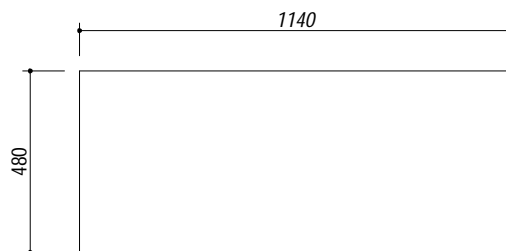

## 1LLF120/2D3K

**DESCRIZIONE** Lavello LIFE 3"1/2 incasso inox 116x50 - 2 vasche + gocciolatoio destro  
**DESCRIPTION** 116x50 cm LIFE built-in sink - 2 bowls + right drainer

**PESO LORDO** 6.9 Kg **DIMENSIONI IMBALLO** 510x1190x210 mm  
**GROSS WEIGHT** **PACKAGING DIMENSIONS**

**ACCIAIO INOX**  
**Stainless Steel**

- Scarico: 3" 1/2 (Basket strainer waste 3"1/2) (A)
- Dotazioni: guarnizioni, ganci di fissaggio, foro troppo pieno, piletton e tappo cestello (Equipment: seals, fixing clips, overflow)
- Misura vasca: 2 da 34x39x18 h cm (Bowls dimensions: 34x39x18 h cm)
- Caratteristiche: bordo ribassato (Features: lowered edge)
- Base inserimento vasca: 80 (Base unit for bowl: 80)
- Foro rubinetto: 1 foro di serie (Mixer Tap hole: 1 series hole) (B)
- Foro per top: 114x48 cm (Cutout for top: 114x48 cm)

**SCALA DISEGNO** 1:10

**TUTTE LE MISURE IN mm**  
**ALL MEASURES IN mm**

**TOLLERANZA LINEARE:** ± 0.5 mm  
**LINEAR TOLERANCE**

**TOLLERANZA ANGOLARE:** ± 0.2 °  
**ANGULAR TOLERANCE**

**FORATURA PER INSTALLAZIONE AD INCASSO**  
**BUILT-IN CUTOUT FOR TOP**