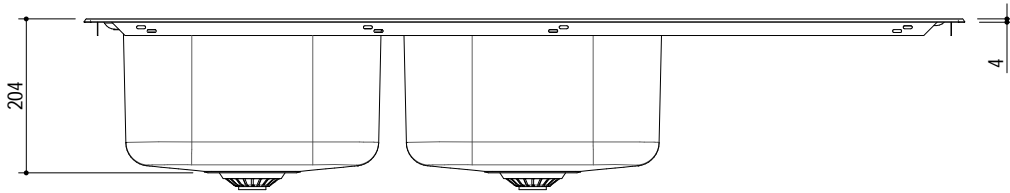

## 1LLF120/2D3K

**DESCRIZIONE** Lavello LIFE 3"1/2 incasso inox 116x50 - 2 vasche + gocciolatoio destro  
**DESCRIPTION** 116x50 cm LIFE built-in sink - 2 bowls + right drainer

**PESO LORDO** 6.9 Kg **DIMENSIONI IMBALLO** 510x1190x210 mm  
**GROSS WEIGHT** **PACKAGING DIMENSIONS**

**ACCIAIO INOX**  
**Stainless Steel**

- Scarico: 3" 1/2 (Basket strainer waste 3"1/2) (A)
- Dotazioni: guarnizioni, ganci di fissaggio, foro troppo pieno, piletton e tappo cestello (Equipment: seals, fixing clips, overflow)
- Misura vasca: 2 da 34x39x18 h cm (Bowls dimensions: 34x39x18 h cm)
- Caratteristiche: bordo ribassato (Features: lowered edge)
- Base inserimento vasca: 80 (Base unit for bowl: 80)
- Foro rubinetto: 1 foro di serie (Mixer Tap hole: 1 series hole) (B)
- Foro per top: 114x48 cm (Cutout for top: 114x48 cm)

**SCALA DISEGNO** 1:10

**TUTTE LE MISURE IN mm**  
**ALL MEASURES IN mm**

**TOLLERANZA LINEARE:** ± 0.5 mm  
**LINEAR TOLERANCE**

**TOLLERANZA ANGOLARE:** ± 0.2 °  
**ANGULAR TOLERANCE**

**FORATURA PER INSTALLAZIONE AD INCASSO**  
**BUILT-IN CUTOUT FOR TOP**