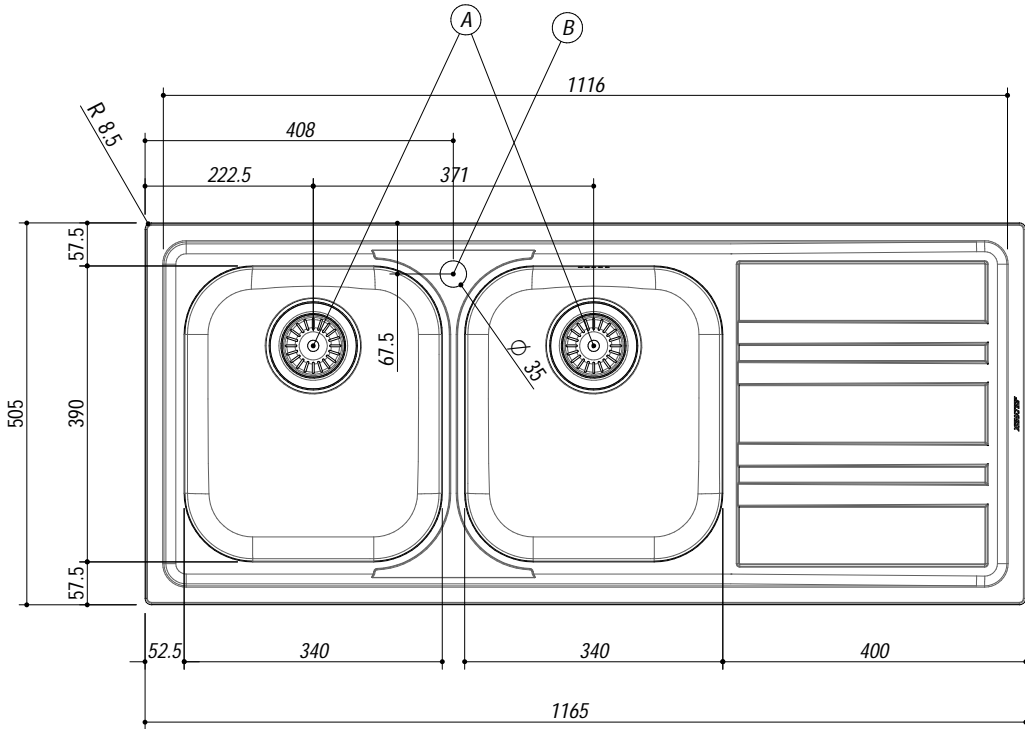

## 1LLF120/2D3K

**DESCRIZIONE** Lavello LIFE 3"1/2 incasso inox 116x50 - 2 vasche + gocciolatoio destro  
**DESCRIPTION** 116x50 cm LIFE built-in sink - 2 bowls + right drainer

**PESO LORDO** 6.9 Kg **DIMENSIONI IMBALLO** 510x1190x210 mm  
**GROSS WEIGHT** **PACKAGING DIMENSIONS**

**ACCIAIO INOX**  
**Stainless Steel**

- Scarico: 3" 1/2 (Basket strainer waste 3"1/2) (A)
- Dotazioni: guarnizioni, ganci di fissaggio, foro troppo pieno, piletton e tappo cestello (Equipment: seals, fixing clips, overflow)
- Misura vasca: 2 da 34x39x18 h cm (Bowls dimensions: 34x39x18 h cm)
- Caratteristiche: bordo ribassato (Features: lowered edge)
- Base inserimento vasca: 80 (Base unit for bowl: 80)
- Foro rubinetto: 1 foro di serie (Mixer Tap hole: 1 series hole) (B)
- Foro per top: 114x48 cm (Cutout for top: 114x48 cm)

**SCALA DISEGNO** 1:10

**TUTTE LE MISURE IN mm**  
**ALL MEASURES IN mm**

**TOLLERANZA LINEARE:** ± 0.5 mm  
**LINEAR TOLERANCE**

**TOLLERANZA ANGOLARE:** ± 0.2 °  
**ANGULAR TOLERANCE**

**FORATURA PER INSTALLAZIONE AD INCASSO**  
**BUILT-IN CUTOUT FOR TOP**