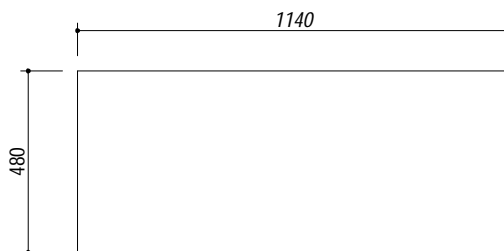

## 1LLF120/2D3K

**DESCRIZIONE** Lavello LIFE 3"1/2 incasso inox 116x50 - 2 vasche + gocciolatoio destro  
**DESCRIPTION** 116x50 cm LIFE built-in sink - 2 bowls + right drainer

**PESO LORDO** 6.9 Kg **DIMENSIONI IMBALLO** 510x1190x210 mm  
**GROSS WEIGHT** **PACKAGING DIMENSIONS**

**ACCIAIO INOX**  
**Stainless Steel**

- Scarico: 3" 1/2 (Basket strainer waste 3"1/2) (A)
- Dotazioni: guarnizioni, ganci di fissaggio, foro troppo pieno, piletton e tappo cestello (Equipment: seals, fixing clips, overflow)
- Misura vasca: 2 da 34x39x18 h cm (Bowls dimensions: 34x39x18 h cm)
- Caratteristiche: bordo ribassato (Features: lowered edge)
- Base inserimento vasca: 80 (Base unit for bowl: 80)
- Foro rubinetto: 1 foro di serie (Mixer Tap hole: 1 series hole) (B)
- Foro per top: 114x48 cm (Cutout for top: 114x48 cm)

**SCALA DISEGNO** 1:10

**TUTTE LE MISURE IN mm**  
**ALL MEASURES IN mm**

**TOLLERANZA LINEARE:** ± 0.5 mm  
**LINEAR TOLERANCE**

**TOLLERANZA ANGOLARE:** ± 0.2 °  
**ANGULAR TOLERANCE**

**FORATURA PER INSTALLAZIONE AD INCASSO**  
**BUILT-IN CUTOUT FOR TOP**