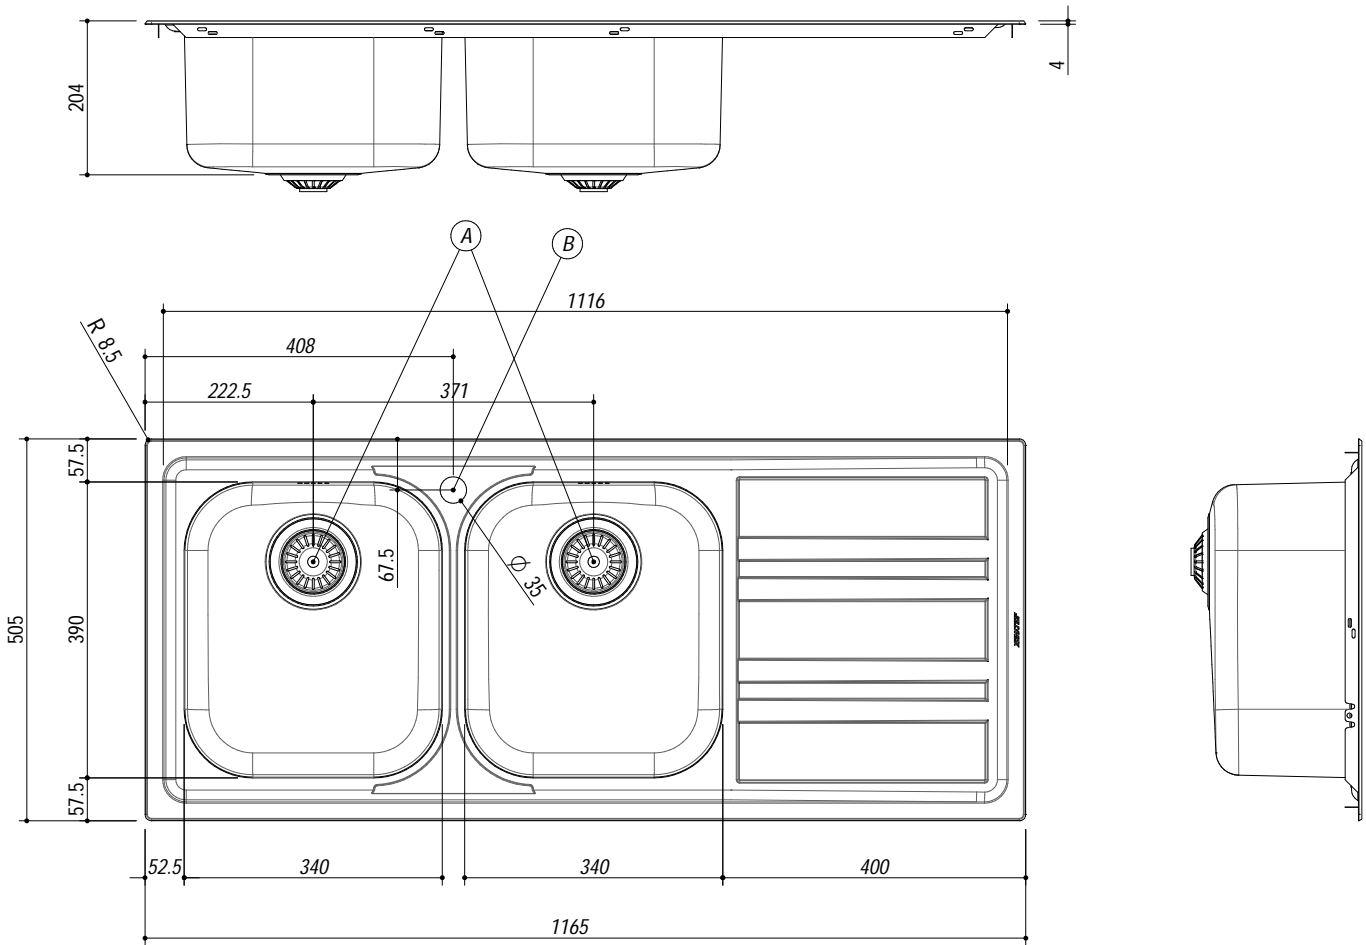

## 1LLF120/2D3K

**DESCRIZIONE** Lavello LIFE 3"1/2 incasso inox 116x50 - 2 vasche + gocciolatoio destro  
**DESCRIPTION** 116x50 cm LIFE built-in sink - 2 bowls + right drainer

**PESO LORDO** 6.9 Kg **DIMENSIONI IMBALLO** 510x1190x210 mm  
**GROSS WEIGHT** **PACKAGING DIMENSIONS**

**ACCIAIO INOX**  
**Stainless Steel**

- Scarico: 3" 1/2 (Basket strainer waste 3"1/2) (A)
- Dotazioni: guarnizioni, ganci di fissaggio, foro troppo pieno, piletton e tappo cestello (Equipment: seals, fixing clips, overflow)
- Misura vasca: 2 da 34x39x18 h cm (Bowls dimensions: 34x39x18 h cm)
- Caratteristiche: bordo ribassato (Features: lowered edge)
- Base inserimento vasca: 80 (Base unit for bowl: 80)
- Foro rubinetto: 1 foro di serie (Mixer Tap hole: 1 series hole) (B)
- Foro per top: 114x48 cm (Cutout for top: 114x48 cm)

**SCALA DISEGNO** 1:10

**TUTTE LE MISURE IN mm**  
**ALL MEASURES IN mm**

**TOLLERANZA LINEARE:** ± 0.5 mm  
**LINEAR TOLERANCE**

**TOLLERANZA ANGOLARE:** ± 0.2 °  
**ANGULAR TOLERANCE**

**FORATURA PER INSTALLAZIONE AD INCASSO**  
**BUILT-IN CUTOUT FOR TOP**