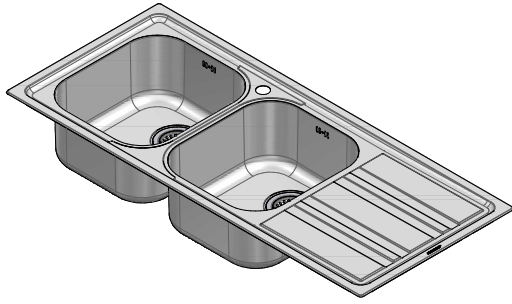

## 1LLF120/2D3K

**DESCRIZIONE** Lavello LIFE 3"1/2 incasso inox 116x50 - 2 vasche + gocciolatoio destro  
**DESCRIPTION** 116x50 cm LIFE built-in sink - 2 bowls + right drainer

**PESO LORDO** 6.9 Kg **DIMENSIONI IMBALLO** 510x1190x210 mm  
**GROSS WEIGHT** **PACKAGING DIMENSIONS**

**ACCIAIO INOX**  
**Stainless Steel**

- Scarico: 3" 1/2 (Basket strainer waste 3"1/2) (A)
- Dotazioni: guarnizioni, ganci di fissaggio, foro troppo pieno, piletton e tappo cestello (Equipment: seals, fixing clips, overflow)
- Misura vasca: 2 da 34x39x18 h cm (Bowls dimensions: 34x39x18 h cm)
- Caratteristiche: bordo ribassato (Features: lowered edge)
- Base inserimento vasca: 80 (Base unit for bowl: 80)
- Foro rubinetto: 1 foro di serie (Mixer Tap hole: 1 series hole) (B)
- Foro per top: 114x48 cm (Cutout for top: 114x48 cm)