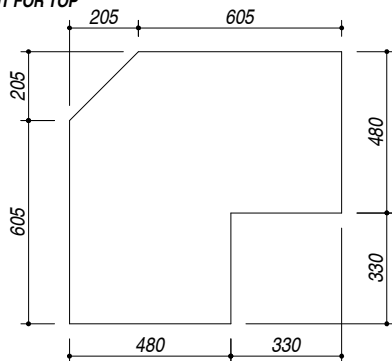

119090/2.913

DESCRIZIONE Lavello VEGA incasso inox 83x83 2 vasche ad angolo + gocciolatoio
DESCRIPTION 83x83 cm VEGA built-in sink - 2 corner bowls + drip

PESO LORDO 9.2 Kg **DIMENSIONI IMBALLO** 870x845x220 mm
GROSS WEIGHT **PACKAGING DIMENSIONS**

ACCIAIO INOX
Stainless Steel

- Scarico: 3" 1/2 (Basket strainer waste 3"1/2) (A)
- Dotazioni: guarnizioni, ganci di fissaggio, foro troppo pieno, plettone e tappo cestello (Equipment: seals, fixing clips, overflow)
- Misure vasche: 2 da 34x39x21 h cm (Bowls dimensions: 34x39x21 h cm)
- Foro rubinetto: 1 foro di serie (Mixer Tap hole: 1 series hole) (B)
- Base inserimento vasche: 90x90 (Base unit for bowls:90x90)

SCALA DISEGNO 1:7.5
DRAWING SCALE

TUTTE LE MISURE IN mm
ALL MEASURES IN mm

TOLLERANZA LINEARE: ± 0.5 mm
LINEAR TOLERANCE

TOLLERANZA ANGOLARE: ± 0.2 °
ANGULAR TOLERANCE

FORATURA PER INSTALLAZIONE AD INCASSO
BUILT-IN CUTOUT FOR TOP