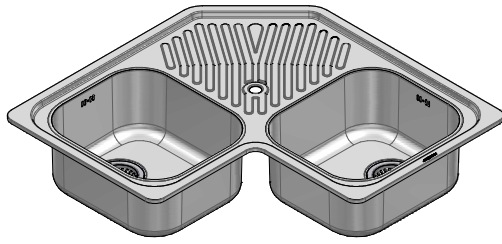

119090/2.913

DESCRIZIONE Lavello VEGA incasso inox 83x83 2 vasche ad angolo + gocciolatoio
DESCRIPTION 83x83 cm VEGA built-in sink - 2 corner bowls + drip

PESO LORDO 9.2 Kg **DIMENSIONI IMBALLO** 870x845x220 mm
GROSS WEIGHT **PACKAGING DIMENSIONS**

ACCIAIO INOX
Stainless Steel

- Scarico: 3" 1/2 (Basket strainer waste 3"1/2) (A)
- Dotazioni: guarnizioni, ganci di fissaggio, foro troppo pieno, plettone e tappo cestello (Equipment: seals, fixing clips, overflow)
- Misure vasche: 2 da 34x39x21 h cm (Bowls dimensions: 34x39x21 h cm)
- Foro rubinetto: 1 foro di serie (Mixer Tap hole: 1 series hole) (B)
- Base inserimento vasche: 90x90 (Base unit for bowls:90x90)