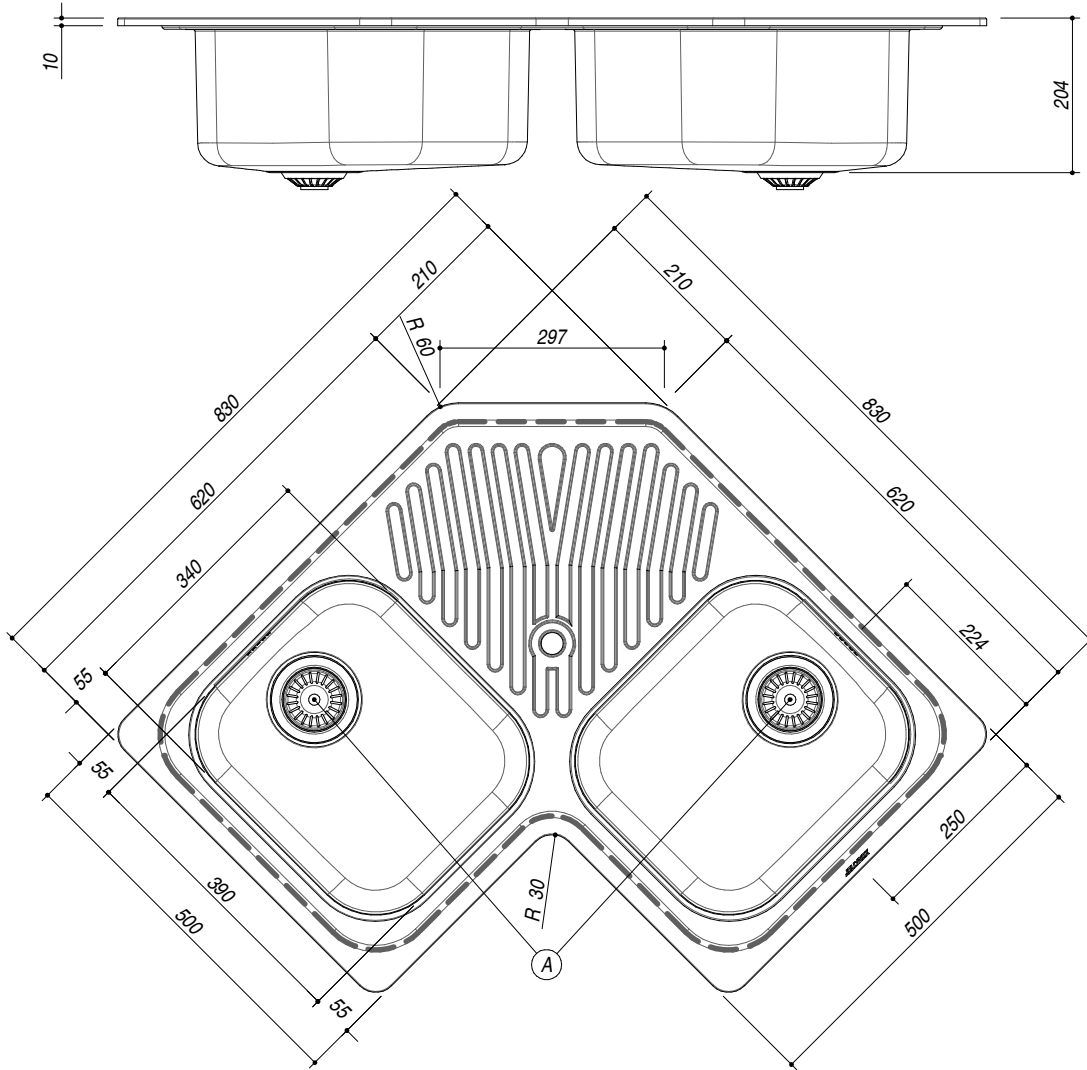

119090/2.913

DESCRIZIONE Lavello VEGA incasso inox 83x83 2 vasche ad angolo + gocciolatoio
DESCRIPTION 83x83 cm VEGA built-in sink - 2 corner bowls + drip

PESO LORDO 9.2 Kg **DIMENSIONI IMBALLO** 870x845x220 mm
GROSS WEIGHT **PACKAGING DIMENSIONS**

ACCIAIO INOX
Stainless Steel

- Scarico: 3" 1/2 (Basket strainer waste 3"1/2) (A)
- Dotazioni: guarnizioni, ganci di fissaggio, foro troppo pieno, plettone e tappo cestello (Equipment: seals, fixing clips, overflow)
- Misure vasche: 2 da 34x39x21 h cm (Bowls dimensions: 34x39x21 h cm)
- Foro rubinetto: 1 foro di serie (Mixer Tap hole: 1 series hole) (B)
- Base inserimento vasche: 90x90 (Base unit for bowls:90x90)

SCALA DISEGNO 1:7.5
DRAWING SCALE

TUTTE LE MISURE IN mm
ALL MEASURES IN mm

TOLLERANZA LINEARE: ± 0.5 mm
LINEAR TOLERANCE

TOLLERANZA ANGOLARE: ± 0.2 °
ANGULAR TOLERANCE

FORATURA PER INSTALLAZIONE AD INCASSO
BUILT-IN CUTOUT FOR TOP