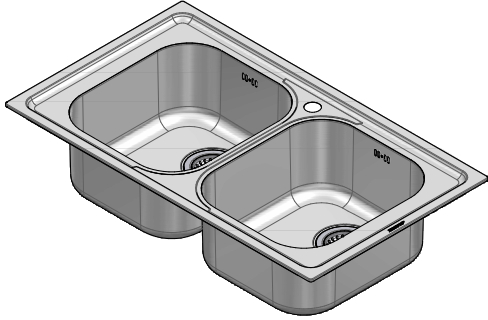

1190/2.91K

DESCRIZIONE Lavello VEGA incasso inox 86x50 2 Vasche
DESCRIPTION 86x50 cm VEGA built-in sink - 2 bowls

PESO LORDO 5.9 Kg **DIMENSIONI IMBALLO** 510x890x210 mm
GROSS WEIGHT **PACKAGING DIMENSIONS**

- Scarico: 3" 1/2 (Basket strainer waste 3"1/2) (A)
- Dotazioni: guarnizioni, ganci di fissaggio, foro troppo pieno, piletton e tappo cestello (Equipment: seals, fixing clips, overflow)
- Misura vasche: 2 da 34x39x21 h cm (Bowls dimensions: 34x39x21 h cm)
- Base inserimento vasca: 90 (Base unit for bowl: 90)
- Foro rubinetto: 1 foro di serie (Mixer Tap hole: 1 series hole) (B)
- Foro per top: 84x48 cm (Cutout for top: 84x48 cm)