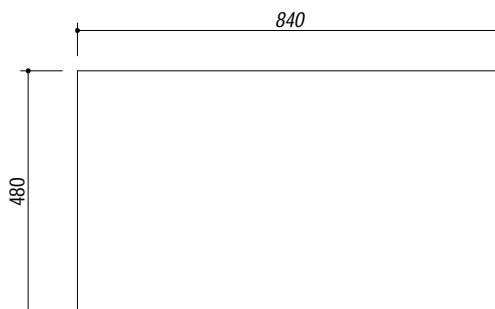

1190/2.91K

DESCRIZIONE Lavello VEGA incasso inox 86x50 2 Vasche
DESCRIPTION 86x50 cm VEGA built-in sink - 2 bowls

PESO LORDO 5.9 Kg **DIMENSIONI IMBALLO** 510x890x210 mm
GROSS WEIGHT **PACKAGING DIMENSIONS**

- Scarico: 3" 1/2 (Basket strainer waste 3"1/2) (A)
- Dotazioni: guarnizioni, ganci di fissaggio, foro troppo pieno, piletton e tappo cestello (Equipment: seals, fixing clips, overflow)
- Misura vasche: 2 da 34x39x21 h cm (Bowls dimensions: 34x39x21 h cm)
- Base inserimento vasca: 90 (Base unit for bowl: 90)
- Foro rubinetto: 1 foro di serie (Mixer Tap hole: 1 series hole) (B)
- Foro per top: 84x48 cm (Cutout for top: 84x48 cm)

SCALA DISEGNO 1:7.5

TUTTE LE MISURE IN mm
ALL MEASURES IN mm

TOLLERANZA LINEARE: ± 0.5 mm
LINEAR TOLERANCE

TOLLERANZA ANGOLARE: ± 0.2 °
ANGULAR TOLERANCE

FORATURA PER INSTALLAZIONE AD INCASSO
BUILT-IN CUTOUT FOR TOP