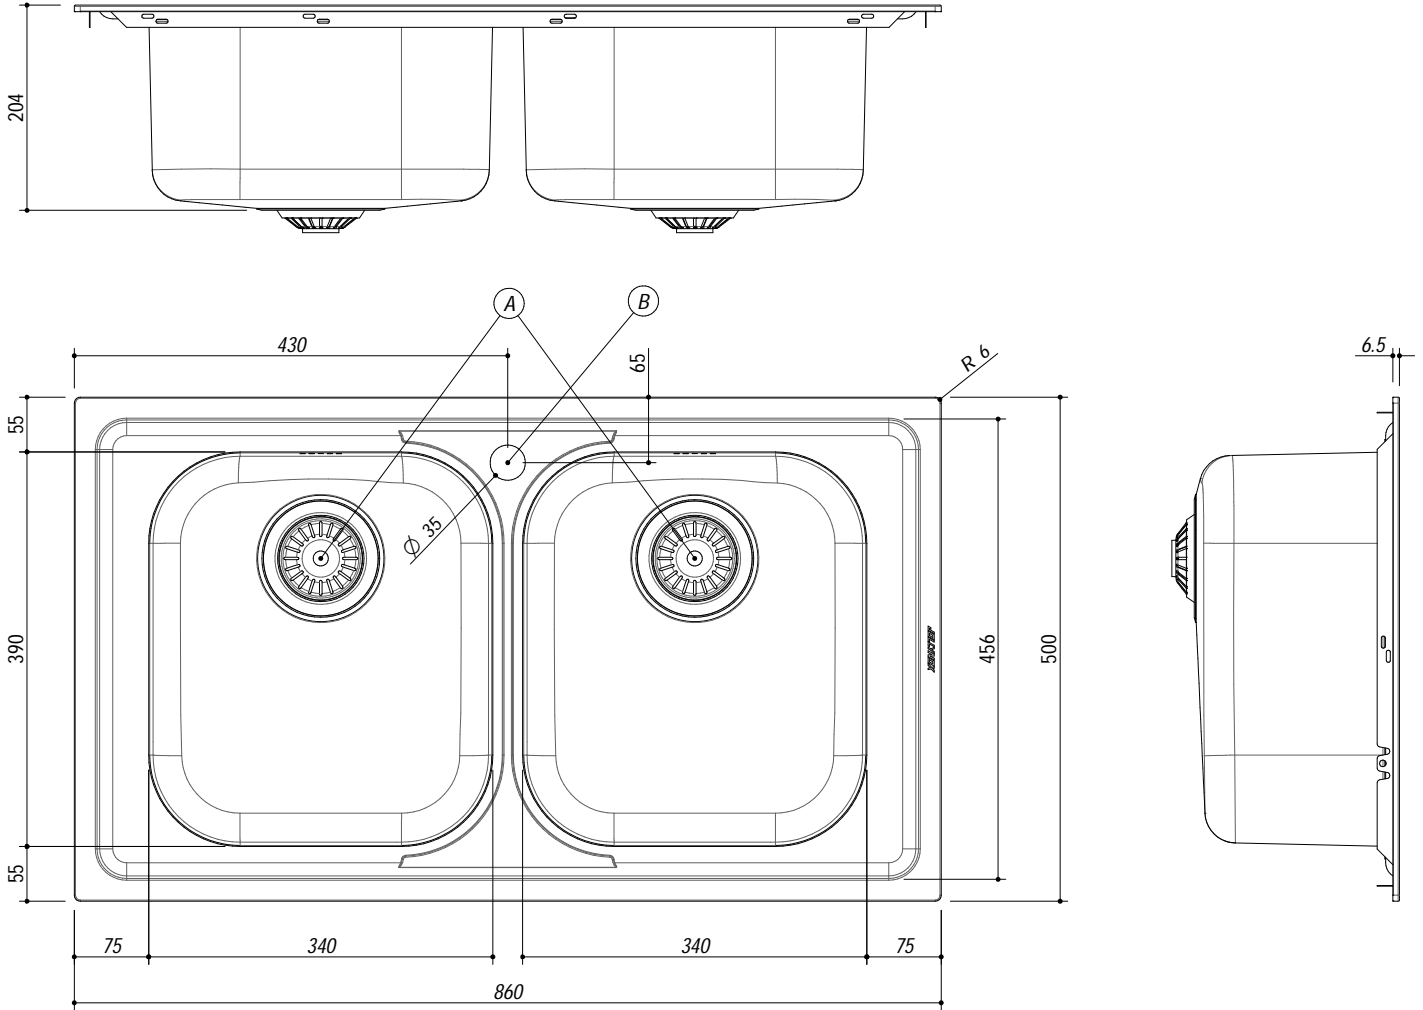

1190/2.91K

DESCRIZIONE Lavello VEGA incasso inox 86x50 2 Vasche
DESCRIPTION 86x50 cm VEGA built-in sink - 2 bowls

PESO LORDO 5.9 Kg **DIMENSIONI IMBALLO** 510x890x210 mm
GROSS WEIGHT **PACKAGING DIMENSIONS**

- Scarico: 3" 1/2 (Basket strainer waste 3"1/2) (A)
- Dotazioni: guarnizioni, ganci di fissaggio, foro troppo pieno, piletton e tappo cestello (Equipment: seals, fixing clips, overflow)
- Misura vasche: 2 da 34x39x21 h cm (Bowls dimensions: 34x39x21 h cm)
- Base inserimento vasca: 90 (Base unit for bowl: 90)
- Foro rubinetto: 1 foro di serie (Mixer Tap hole: 1 series hole) (B)
- Foro per top: 84x48 cm (Cutout for top: 84x48 cm)

SCALA DISEGNO 1:7.5

TUTTE LE MISURE IN mm
ALL MEASURES IN mm

TOLLERANZA LINEARE: ± 0.5 mm
LINEAR TOLERANCE

TOLLERANZA ANGOLARE: ± 0.2 °
ANGULAR TOLERANCE

FORATURA PER INSTALLAZIONE AD INCASSO
BUILT-IN CUTOUT FOR TOP