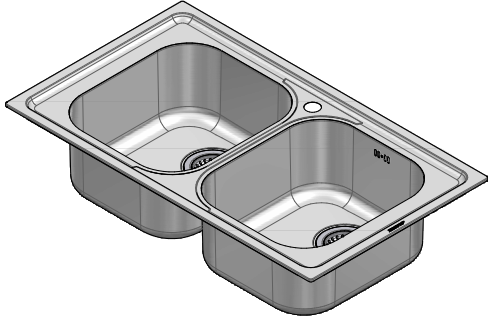

1190/2.91K

DESCRIZIONE Lavello VEGA incasso inox 86x50 2 Vasche
DESCRIPTION 86x50 cm VEGA built-in sink - 2 bowls

PESO LORDO 5.9 Kg **DIMENSIONI IMBALLO** 510x890x210 mm
GROSS WEIGHT **PACKAGING DIMENSIONS**

- Scarico: 3" 1/2 (Basket strainer waste 3"1/2) (A)
- Dotazioni: guarnizioni, ganci di fissaggio, foro troppo pieno, piletton e tappo cestello (Equipment: seals, fixing clips, overflow)
- Misura vasche: 2 da 34x39x21 h cm (Bowls dimensions: 34x39x21 h cm)
- Base inserimento vasca: 90 (Base unit for bowl: 90)
- Foro rubinetto: 1 foro di serie (Mixer Tap hole: 1 series hole) (B)
- Foro per top: 84x48 cm (Cutout for top: 84x48 cm)