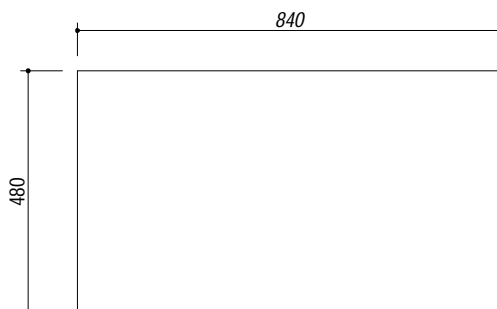

1190/2.91K

DESCRIZIONE Lavello VEGA incasso inox 86x50 2 Vasche
DESCRIPTION 86x50 cm VEGA built-in sink - 2 bowls

PESO LORDO 5.9 Kg **DIMENSIONI IMBALLO** 510x890x210 mm
GROSS WEIGHT **PACKAGING DIMENSIONS**

- Scarico: 3" 1/2 (Basket strainer waste 3"1/2) (A)
- Dotazioni: guarnizioni, ganci di fissaggio, foro troppo pieno, piletton e tappo cestello (Equipment: seals, fixing clips, overflow)
- Misura vasche: 2 da 34x39x21 h cm (Bowls dimensions: 34x39x21 h cm)
- Base inserimento vasca: 90 (Base unit for bowl: 90)
- Foro rubinetto: 1 foro di serie (Mixer Tap hole: 1 series hole) (B)
- Foro per top: 84x48 cm (Cutout for top: 84x48 cm)

SCALA DISEGNO 1:7.5

TUTTE LE MISURE IN mm
ALL MEASURES IN mm

TOLLERANZA LINEARE: ± 0.5 mm
LINEAR TOLERANCE

TOLLERANZA ANGOLARE: ± 0.2 °
ANGULAR TOLERANCE

FORATURA PER INSTALLAZIONE AD INCASSO
BUILT-IN CUTOUT FOR TOP