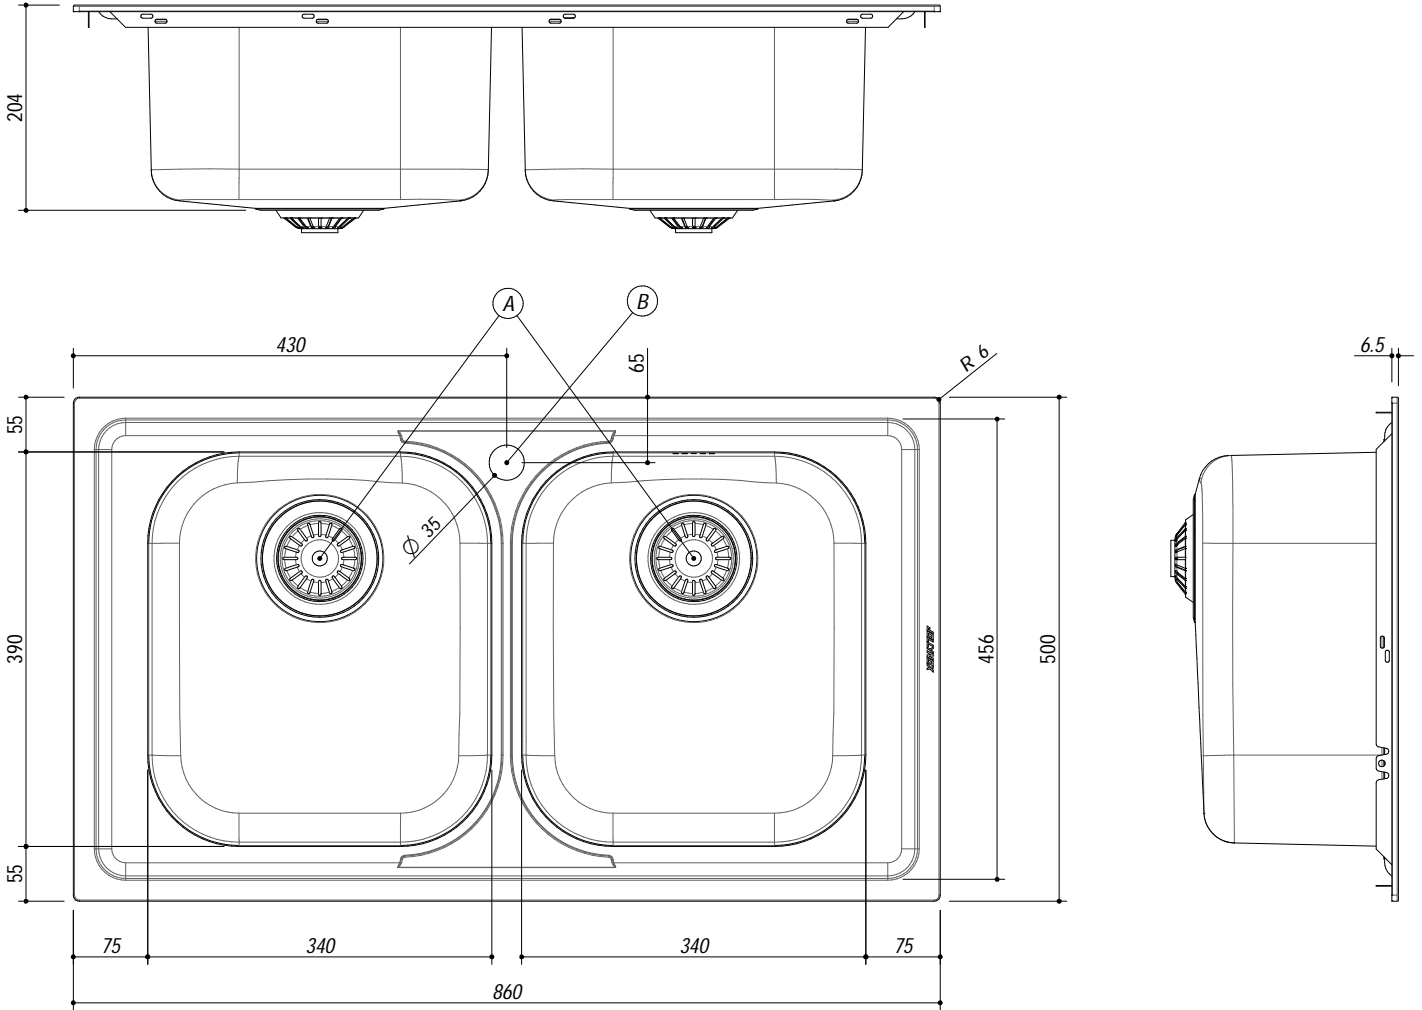

1190/2.91K

DESCRIZIONE Lavello VEGA incasso inox 86x50 2 Vasche
DESCRIPTION 86x50 cm VEGA built-in sink - 2 bowls

PESO LORDO 5.9 Kg **DIMENSIONI IMBALLO** 510x890x210 mm
GROSS WEIGHT **PACKAGING DIMENSIONS**

- Scarico: 3" 1/2 (Basket strainer waste 3"1/2) (A)
- Dotazioni: guarnizioni, ganci di fissaggio, foro troppo pieno, piletton e tappo cestello (Equipment: seals, fixing clips, overflow)
- Misura vasche: 2 da 34x39x21 h cm (Bowls dimensions: 34x39x21 h cm)
- Base inserimento vasca: 90 (Base unit for bowl: 90)
- Foro rubinetto: 1 foro di serie (Mixer Tap hole: 1 series hole) (B)
- Foro per top: 84x48 cm (Cutout for top: 84x48 cm)

SCALA DISEGNO 1:7.5

TUTTE LE MISURE IN mm
ALL MEASURES IN mm

TOLLERANZA LINEARE: ± 0.5 mm
LINEAR TOLERANCE

TOLLERANZA ANGOLARE: ± 0.2 °
ANGULAR TOLERANCE

FORATURA PER INSTALLAZIONE AD INCASSO
BUILT-IN CUTOUT FOR TOP