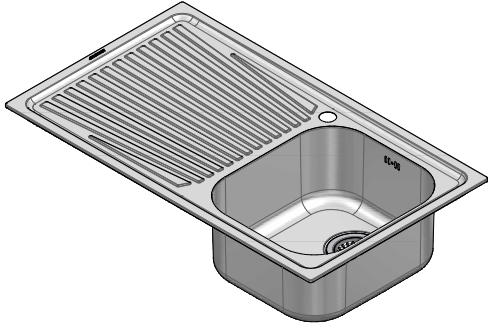

**1190/1.91SK**

**DESCRIZIONE** Lavello VEGA incasso inox 86x50 1 Vasca + gocciolatoio sinistro  
**DESCRIPTION** 86x50 cm VEGA built-in sink - 1 bowl + left drainer

**PESO LORDO** 5.0 Kg **DIMENSIONI IMBALLO** 510x890x210 mm  
**GROSS WEIGHT** **PACKAGING DIMENSIONS**

- Scarico: 3" 1/2 (Basket strainer waste 3"1/2) (A)
- Dotazioni: guarnizioni, ganci di fissaggio, foro troppo pieno, piletton e tappo cestello (Equipment: seals, fixing clips, overflow)
- Misura vasca: 1 da 34x39x21 h cm (Bowl dimensions: 34x39x21 h cm)
- Base inserimento vasca: 45 (Base unit for bowl: 45)
- Foro rubinetto: 1 foro di serie (Mixer Tap hole: 1 series hole) (B)
- Foro per top: 84x48 cm (Cutout for top: 84x48 cm)