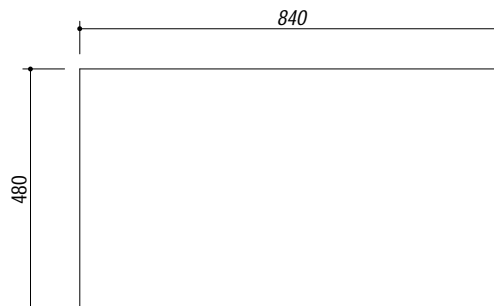

**1190/1.91SK**

**DESCRIZIONE** Lavello VEGA incasso inox 86x50 1 Vasca + gocciolatoio sinistro  
**DESCRIPTION** 86x50 cm VEGA built-in sink - 1 bowl + left drainer

**PESO LORDO** 5.0 Kg **DIMENSIONI IMBALLO** 510x890x210 mm  
**GROSS WEIGHT** **PACKAGING DIMENSIONS**

- Scarico: 3" 1/2 (Basket strainer waste 3"1/2) (A)
- Dotazioni: guarnizioni, ganci di fissaggio, foro troppo pieno, piletton e tappo cestello (Equipment: seals, fixing clips, overflow)
- Misura vasca: 1 da 34x39x21 h cm (Bowl dimensions: 34x39x21 h cm)
- Base inserimento vasca: 45 (Base unit for bowl: 45)
- Foro rubinetto: 1 foro di serie (Mixer Tap hole: 1 series hole) (B)
- Foro per top: 84x48 cm (Cutout for top: 84x48 cm)

**SCALA DISEGNO** 1:7.5

**TUTTE LE MISURE IN mm**  
**ALL MEASURES IN mm**

**TOLLERANZA LINEARE:** ± 0.5 mm  
**LINEAR TOLLERANCE**

**TOLLERANZA ANGOLARE:** ± 0.2 °  
**ANGULAR TOLLERANCE**

**FORATURA PER INSTALLAZIONE AD INCASSO**  
**BUILT-IN CUTOUT FOR TOP**