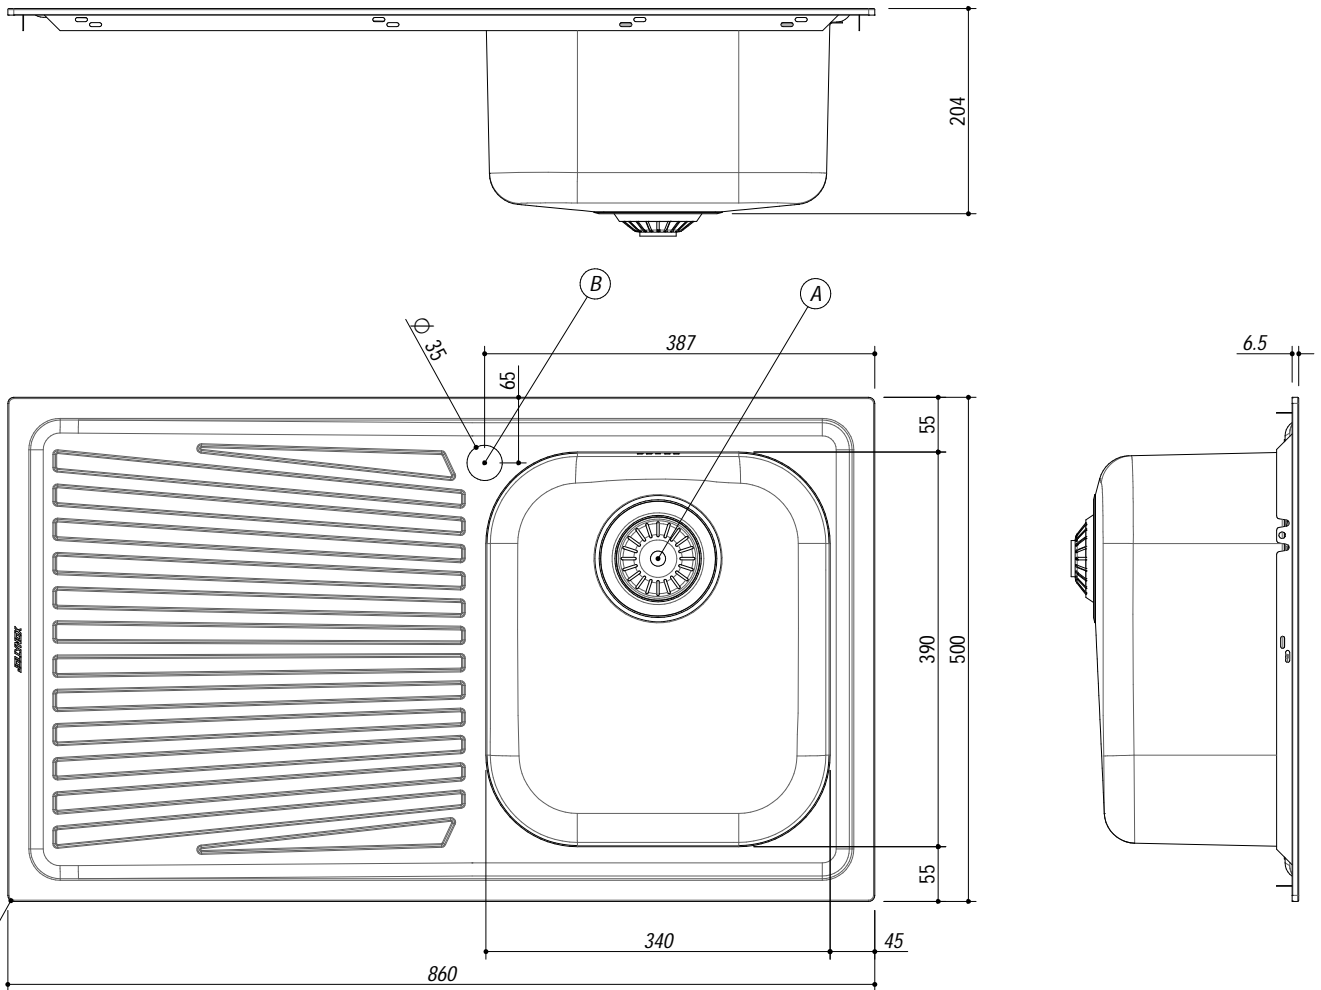

**1190/1.91SK**

**DESCRIZIONE** Lavello VEGA incasso inox 86x50 1 Vasca + gocciolatoio sinistro  
**DESCRIPTION** 86x50 cm VEGA built-in sink - 1 bowl + left drainer

**PESO LORDO** 5.0 Kg **DIMENSIONI IMBALLO** 510x890x210 mm  
**GROSS WEIGHT** **PACKAGING DIMENSIONS**

- Scarico: 3" 1/2 (Basket strainer waste 3"1/2) (A)
- Dotazioni: guarnizioni, ganci di fissaggio, foro troppo pieno, piletton e tappo cestello (Equipment: seals, fixing clips, overflow)
- Misura vasca: 1 da 34x39x21 h cm (Bowl dimensions: 34x39x21 h cm)
- Base inserimento vasca: 45 (Base unit for bowl: 45)
- Foro rubinetto: 1 foro di serie (Mixer Tap hole: 1 series hole) (B)
- Foro per top: 84x48 cm (Cutout for top: 84x48 cm)

**SCALA DISEGNO** 1:7.5

**TUTTE LE MISURE IN mm**  
**ALL MEASURES IN mm**

**TOLLERANZA LINEARE:** ± 0.5 mm  
**LINEAR TOLLERANCE**

**TOLLERANZA ANGOLARE:** ± 0.2 °  
**ANGULAR TOLLERANCE**

**FORATURA PER INSTALLAZIONE AD INCASSO**  
**BUILT-IN CUTOUT FOR TOP**