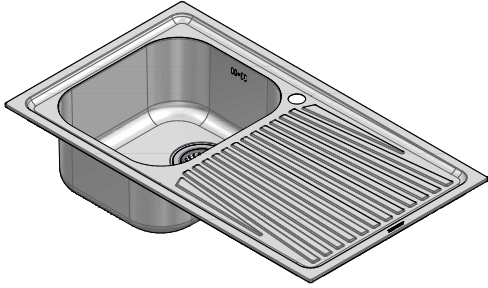

1190/1.91DK

DESCRIZIONE Lavello VEGA incasso inox 86x50 1 Vasca + gocciolatoio destro
DESCRIPTION 86x50 cm VEGA built-in sink - 1 bowl + right drainer

PESO LORDO 5.0 Kg **DIMENSIONI IMBALLO** 510x890x210 mm
GROSS WEIGHT **PACKAGING DIMENSIONS**

- Scarico: 3" 1/2 (Basket strainer waste 3"1/2) (A)
- Dotazioni: guarnizioni, ganci di fissaggio, foro troppo pieno, piletton e tappo cestello (Equipment: seals, fixing clips, overflow)
- Misura vasca: 1 da 34x39x21 h cm (Bowl dimensions: 34x39x21 h cm)
- Base inserimento vasca: 45 (Base unit for bowl: 45)
- Foro rubinetto: 1 foro di serie (Mixer Tap hole: 1 series hole) (B)
- Foro per top: 84x48 cm (Cutout for top: 84x48 cm)