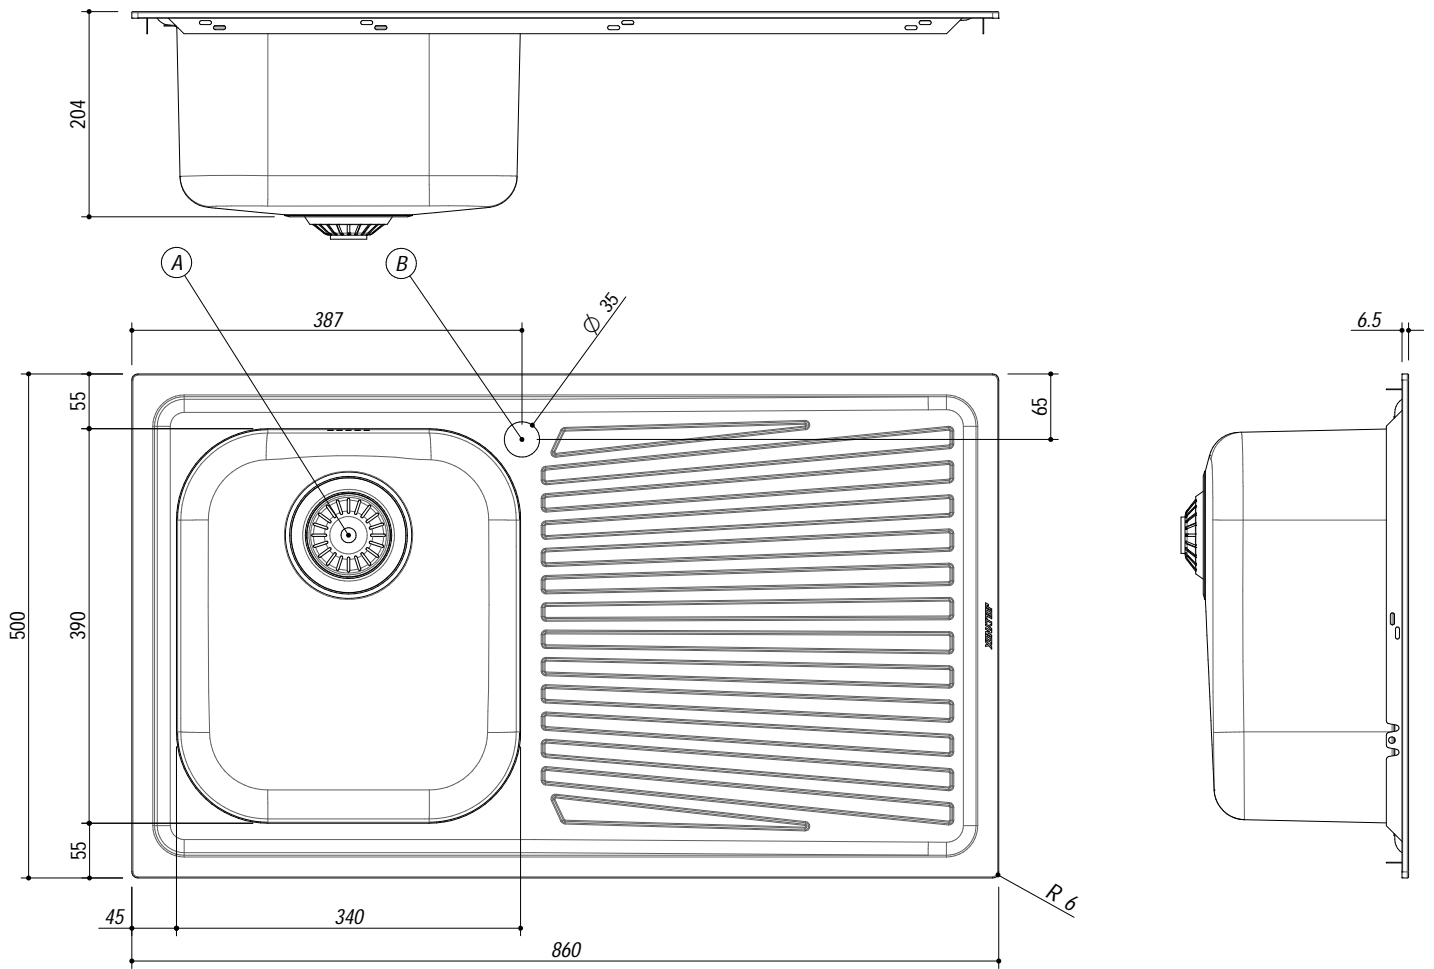

1190/1.91DK

DESCRIZIONE Lavello VEGA incasso inox 86x50 1 Vasca + gocciolatoio destro
DESCRIPTION 86x50 cm VEGA built-in sink - 1 bowl + right drainer

PESO LORDO 5.0 Kg **DIMENSIONI IMBALLO** 510x890x210 mm
GROSS WEIGHT **PACKAGING DIMENSIONS**

- Scarico: 3" 1/2 (Basket strainer waste 3"1/2) (A)
- Dotazioni: guarnizioni, ganci di fissaggio, foro troppo pieno, piletton e tappo cestello (Equipment: seals, fixing clips, overflow)
- Misura vasca: 1 da 34x39x21 h cm (Bowl dimensions: 34x39x21 h cm)
- Base inserimento vasca: 45 (Base unit for bowl: 45)
- Foro rubinetto: 1 foro di serie (Mixer Tap hole: 1 series hole) (B)
- Foro per top: 84x48 cm (Cutout for top: 84x48 cm)

SCALA DISEGNO 1:7.5

TUTTE LE MISURE IN mm
ALL MEASURES IN mm

TOLLERANZA LINEARE: ± 0.5 mm
LINEAR TOLERANCE

TOLLERANZA ANGOLARE: ± 0.2 °
ANGULAR TOLERANCE

FORATURA PER INSTALLAZIONE AD INCASSO
BUILT-IN CUTOUT FOR TOP