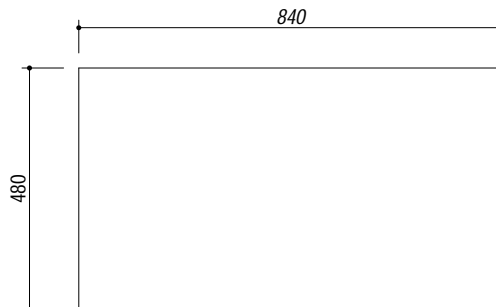

1190/1.91DK

DESCRIZIONE Lavello VEGA incasso inox 86x50 1 Vasca + gocciolatoio destro
DESCRIPTION 86x50 cm VEGA built-in sink - 1 bowl + right drainer

PESO LORDO 5.0 Kg **DIMENSIONI IMBALLO** 510x890x210 mm
GROSS WEIGHT **PACKAGING DIMENSIONS**

- Scarico: 3" 1/2 (Basket strainer waste 3"1/2) (A)
- Dotazioni: guarnizioni, ganci di fissaggio, foro troppo pieno, piletton e tappo cestello (Equipment: seals, fixing clips, overflow)
- Misura vasca: 1 da 34x39x21 h cm (Bowl dimensions: 34x39x21 h cm)
- Base inserimento vasca: 45 (Base unit for bowl: 45)
- Foro rubinetto: 1 foro di serie (Mixer Tap hole: 1 series hole) (B)
- Foro per top: 84x48 cm (Cutout for top: 84x48 cm)

SCALA DISEGNO 1:7.5

TUTTE LE MISURE IN mm
ALL MEASURES IN mm

TOLLERANZA LINEARE: ± 0.5 mm
LINEAR TOLERANCE

TOLLERANZA ANGOLARE: ± 0.2 °
ANGULAR TOLERANCE

FORATURA PER INSTALLAZIONE AD INCASSO
BUILT-IN CUTOUT FOR TOP