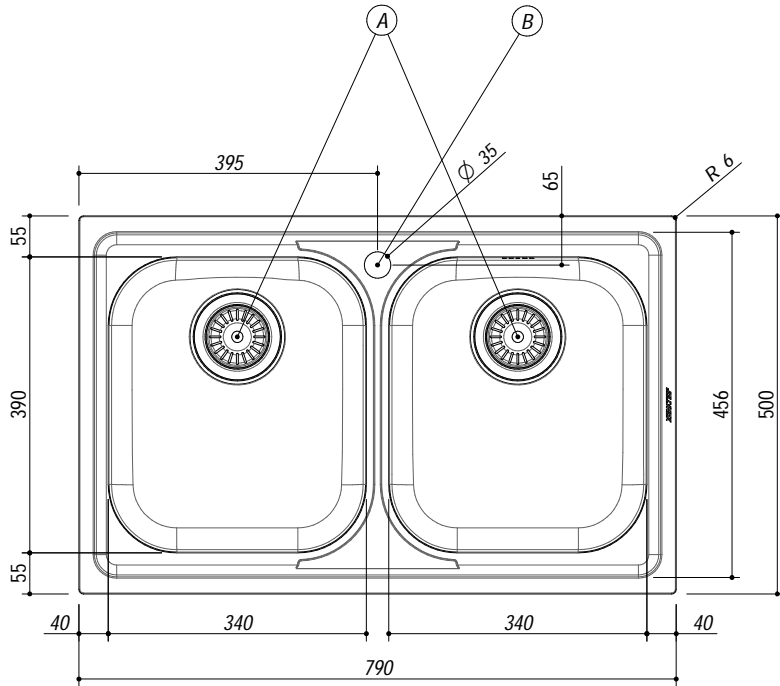

**1180/2.91K**

**DESCRIZIONE** Lavello VEGA incasso inox 79x50 2 Vasche  
**DESCRIPTION** 79x50 cm VEGA built-in sink - 2 bowls

**PESO LORDO** 5.7 Kg **DIMENSIONI IMBALLO** 500x815x210 mm  
**GROSS WEIGHT** **PACKAGING DIMENSIONS**

- Scarico: 3" 1/2 (Basket strainer waste 3"1/2) (A)
- Dotazioni: guarnizioni, ganci di fissaggio, foro troppo pieno, piletton e tappo cestello (Equipment: seals, fixing clips, overflow)
- Misura vasche: 2 da 34x39x21 h cm (Bowls dimensions: 34x39x21 h cm)
- Base inserimento vasca: 80 (Base unit for bowl: 80)
- Foro rubinetto: 1 foro di serie (Mixer Tap hole: 1 series hole) (B)
- Foro per top: 77x48 cm (Cutout for top: 77x48 cm)

**SCALA DISEGNO** 1:7.5

**TUTTE LE MISURE IN mm**  
**ALL MEASURES IN mm**

**TOLLERANZA LINEARE:** ± 0.5 mm  
**LINEAR TOLERANCE**

**TOLLERANZA ANGOLARE:** ± 0.2 °  
**ANGULAR TOLERANCE**

**FORATURA PER INSTALLAZIONE AD INCASSO**  
**BUILT-IN CUTOUT FOR TOP**