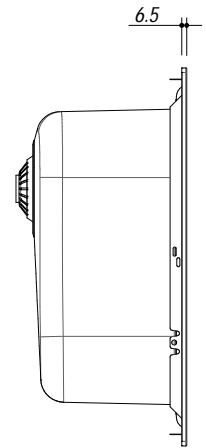

**1180/2.91K**

**DESCRIZIONE** Lavello VEGA incasso inox 79x50 2 Vasche  
**DESCRIPTION** 79x50 cm VEGA built-in sink - 2 bowls

**PESO LORDO** 5.7 Kg **DIMENSIONI IMBALLO** 500x815x210 mm  
**GROSS WEIGHT** **PACKAGING DIMENSIONS**

- Scarico: 3" 1/2 (Basket strainer waste 3"1/2) (A)
- Dotazioni: guarnizioni, ganci di fissaggio, foro troppo pieno, piletton e tappo cestello (Equipment: seals, fixing clips, overflow)
- Misura vasche: 2 da 34x39x21 h cm (Bowls dimensions: 34x39x21 h cm)
- Base inserimento vasca: 80 (Base unit for bowl: 80)
- Foro rubinetto: 1 foro di serie (Mixer Tap hole: 1 series hole) (B)
- Foro per top: 77x48 cm (Cutout for top: 77x48 cm)

**SCALA DISEGNO** 1:7.5

**TUTTE LE MISURE IN mm**  
**ALL MEASURES IN mm**

**TOLLERANZA LINEARE:** ± 0.5 mm  
**LINEAR TOLERANCE**

**TOLLERANZA ANGOLARE:** ± 0.2 °  
**ANGULAR TOLERANCE**

**FORATURA PER INSTALLAZIONE AD INCASSO**  
**BUILT-IN CUTOUT FOR TOP**