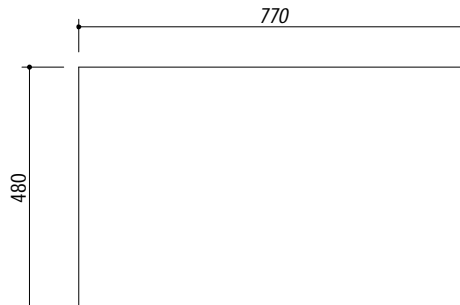

**1180/2.91K**

**DESCRIZIONE** Lavello VEGA incasso inox 79x50 2 Vasche  
**DESCRIPTION** 79x50 cm VEGA built-in sink - 2 bowls

**PESO LORDO** 5.7 Kg **DIMENSIONI IMBALLO** 500x815x210 mm  
**GROSS WEIGHT** **PACKAGING DIMENSIONS**

- Scarico: 3" 1/2 (Basket strainer waste 3"1/2) (A)
- Dotazioni: guarnizioni, ganci di fissaggio, foro troppo pieno, piletton e tappo cestello (Equipment: seals, fixing clips, overflow)
- Misura vasche: 2 da 34x39x21 h cm (Bowls dimensions: 34x39x21 h cm)
- Base inserimento vasca: 80 (Base unit for bowl: 80)
- Foro rubinetto: 1 foro di serie (Mixer Tap hole: 1 series hole) (B)
- Foro per top: 77x48 cm (Cutout for top: 77x48 cm)

**SCALA DISEGNO** 1:7.5

**TUTTE LE MISURE IN mm**  
**ALL MEASURES IN mm**

**TOLLERANZA LINEARE:** ± 0.5 mm  
**LINEAR TOLERANCE**

**TOLLERANZA ANGOLARE:** ± 0.2 °  
**ANGULAR TOLERANCE**

**FORATURA PER INSTALLAZIONE AD INCASSO**  
**BUILT-IN CUTOUT FOR TOP**