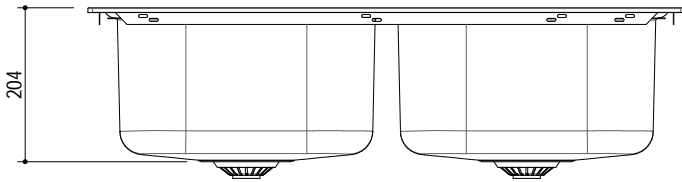

**1180/2.91K**

**DESCRIZIONE** Lavello VEGA incasso inox 79x50 2 Vasche  
**DESCRIPTION** 79x50 cm VEGA built-in sink - 2 bowls

**PESO LORDO** 5.7 Kg **DIMENSIONI IMBALLO** 500x815x210 mm  
**GROSS WEIGHT** **PACKAGING DIMENSIONS**

- Scarico: 3" 1/2 (Basket strainer waste 3"1/2) (A)
- Dotazioni: guarnizioni, ganci di fissaggio, foro troppo pieno, piletton e tappo cestello (Equipment: seals, fixing clips, overflow)
- Misura vasche: 2 da 34x39x21 h cm (Bowls dimensions: 34x39x21 h cm)
- Base inserimento vasca: 80 (Base unit for bowl: 80)
- Foro rubinetto: 1 foro di serie (Mixer Tap hole: 1 series hole) (B)
- Foro per top: 77x48 cm (Cutout for top: 77x48 cm)

**SCALA DISEGNO** 1:7.5

**TUTTE LE MISURE IN mm**  
**ALL MEASURES IN mm**

**TOLLERANZA LINEARE:** ± 0.5 mm  
**LINEAR TOLERANCE**

**TOLLERANZA ANGOLARE:** ± 0.2 °  
**ANGULAR TOLERANCE**

**FORATURA PER INSTALLAZIONE AD INCASSO**  
**BUILT-IN CUTOUT FOR TOP**