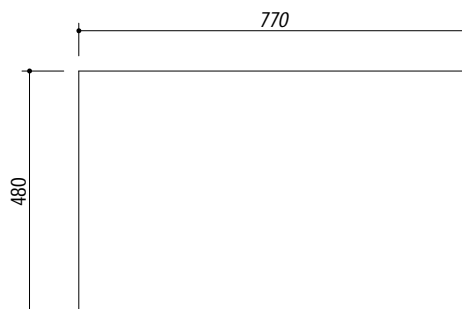

1180/1.91SK

DESCRIZIONE Lavello VEGA incasso inox 79x50 1 Vasca + gocciolatoio sinistro
DESCRIPTION 79x50 cm VEGA built-in sink - 1 bowl + left drainer

PESO LORDO 4.5 Kg **DIMENSIONI IMBALLO** 500x815x210 mm
GROSS WEIGHT **PACKAGING DIMENSIONS**

- Scarico: 3" 1/2 (Basket strainer waste 3"1/2) (A)
- Dotazioni: guarnizioni, ganci di fissaggio, foro troppo pieno, pilettone e tappo cestello (Equipment: seals, fixing clips, overflow)
- Misura vasca: 1 da 34x39x21 cm (Bowl dimensions: 34x39x21 h cm)
- Base inserimento vasca: 45 (Base unit for bowl: 45)
- Foro rubinetto: 1 foro di serie (Mixer Tap hole: 1 series hole) (B)
- Foro per top: 77x48 cm (Cutout for top: 77x48 cm)

SCALA DISEGNO 1:7.5

TUTTE LE MISURE IN mm
ALL MEASURES IN mm

TOLLERANZA LINEARE: ± 0.5 mm
LINEAR TOLERANCE

TOLLERANZA ANGOLARE: ± 0.2 °
ANGULAR TOLERANCE

FORATURA PER INSTALLAZIONE AD INCASSO
BUILT-IN CUTOUT FOR TOP