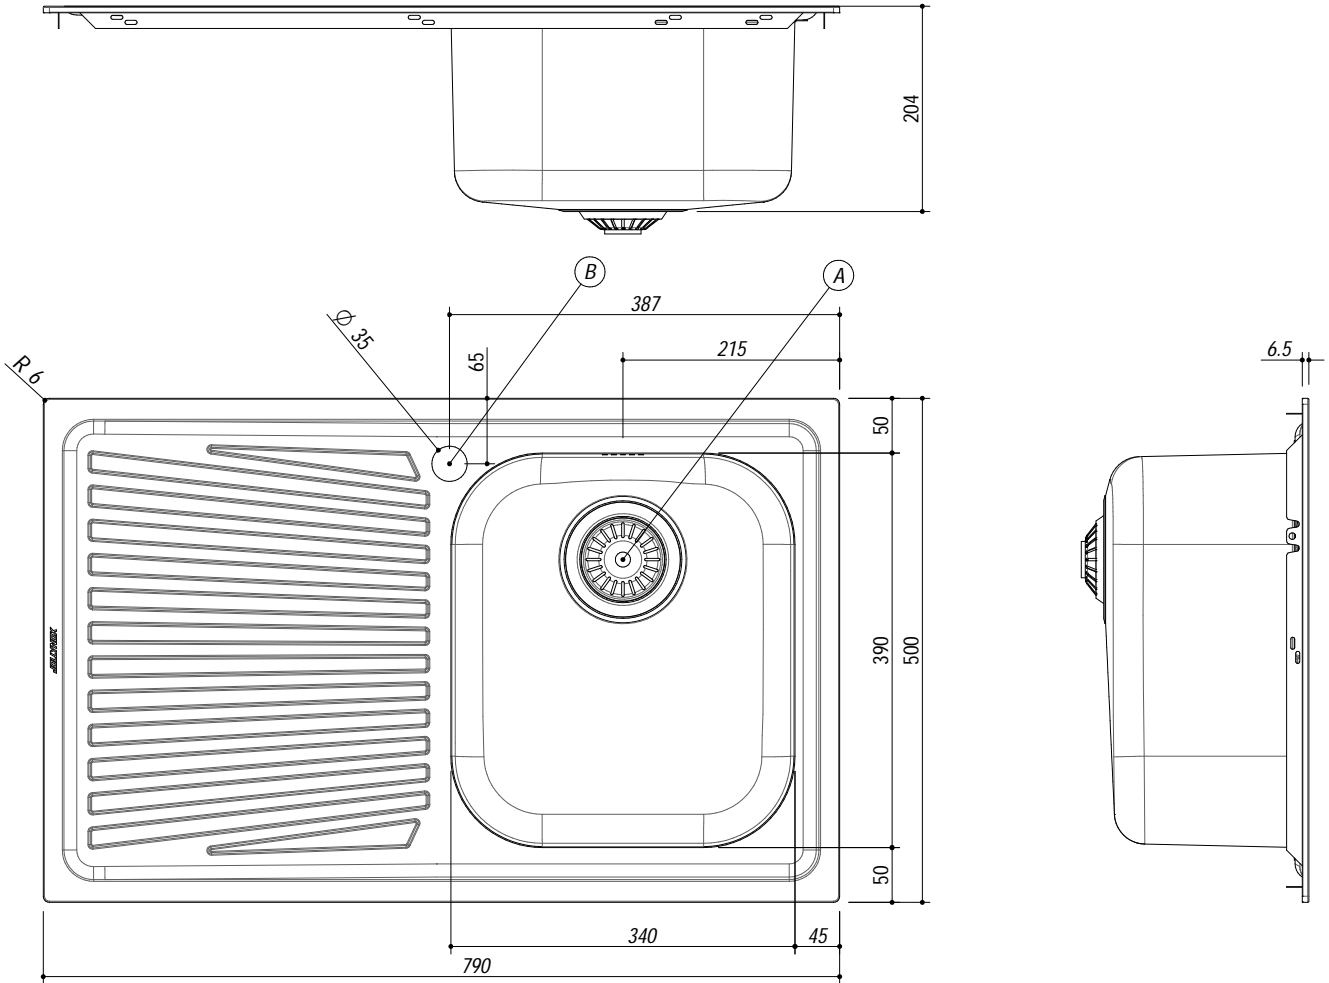

1180/1.91SK

DESCRIZIONE Lavello VEGA incasso inox 79x50 1 Vasca + gocciolatoio sinistro
DESCRIPTION 79x50 cm VEGA built-in sink - 1 bowl + left drainer

PESO LORDO 4.5 Kg **DIMENSIONI IMBALLO** 500x815x210 mm
GROSS WEIGHT **PACKAGING DIMENSIONS**

- Scarico: 3" 1/2 (Basket strainer waste 3"1/2) (A)
- Dotazioni: guarnizioni, ganci di fissaggio, foro troppo pieno, pilettone e tappo cestello (Equipment: seals, fixing clips, overflow)
- Misura vasca: 1 da 34x39x21 cm (Bowl dimensions: 34x39x21 h cm)
- Base inserimento vasca: 45 (Base unit for bowl: 45)
- Foro rubinetto: 1 foro di serie (Mixer Tap hole: 1 series hole) (B)
- Foro per top: 77x48 cm (Cutout for top: 77x48 cm)

SCALA DISEGNO 1:7.5

TUTTE LE MISURE IN mm
ALL MEASURES IN mm

TOLLERANZA LINEARE: ± 0.5 mm
LINEAR TOLERANCE

TOLLERANZA ANGOLARE: ± 0.2 °
ANGULAR TOLERANCE

FORATURA PER INSTALLAZIONE AD INCASSO
BUILT-IN CUTOUT FOR TOP