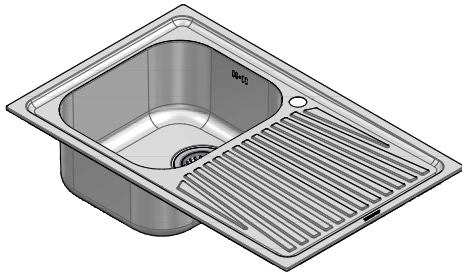

1180/1.91DK

DESCRIZIONE Lavello VEGA incasso inox 79x50 1 Vasca + gocciolatoio destro
DESCRIPTION 79x50 cm VEGA built-in sink - 1 bowl + right drainer

PESO LORDO 4.5 Kg **DIMENSIONI IMBALLO** 500x815x210 mm
GROSS WEIGHT **PACKAGING DIMENSIONS**

- Scarico: 3" 1/2 (Basket strainer waste 3" 1/2) (A)
- Dotazioni: guarnizioni, ganci di fissaggio, foro troppo pieno, piletton e tappo cestello (Equipment: seals, fixing clips, overflow)
- Misura vasca: 1 da 34x39x21 h cm (Bowl dimensions: 34x39x21 h cm)
- Base inserimento vasca: 45 (Base unit for bowl: 45)
- Foro rubinetetto: 1 foro di serie (Mixer Tap hole: 1 series hole) (B)
- Foro per top: 77x48 cm (Cutout for top: 77x48 cm)