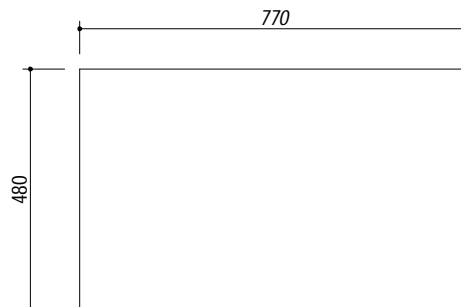

1180/1.91DK

DESCRIZIONE Lavello VEGA incasso inox 79x50 1 Vasca + gocciolatoio destro
DESCRIPTION 79x50 cm VEGA built-in sink - 1 bowl + right drainer

PESO LORDO 4.5 Kg **DIMENSIONI IMBALLO** 500x815x210 mm
GROSS WEIGHT **PACKAGING DIMENSIONS**

- Scarico: 3" 1/2 (Basket strainer waste 3" 1/2) (A)
- Dotazioni: guarnizioni, ganci di fissaggio, foro troppo pieno, piletton e tappo cestello (Equipment: seals, fixing clips, overflow)
- Misura vasca: 1 da 34x39x21 h cm (Bowl dimensions: 34x39x21 h cm)
- Base inserimento vasca: 45 (Base unit for bowl: 45)
- Foro rubinetetto: 1 foro di serie (Mixer Tap hole: 1 series hole) (B)
- Foro per top: 77x48 cm (Cutout for top: 77x48 cm)

SCALA DISEGNO 1:7.5

TUTTE LE MISURE IN mm
ALL MEASURES IN mm

TOLLERANZA LINEARE: ± 0.5 mm
LINEAR TOLERANCE

TOLLERANZA ANGOLARE: ± 0.2 °
ANGULAR TOLERANCE

FORATURA PER INSTALLAZIONE AD INCASSO
BUILT-IN CUTOUT FOR TOP