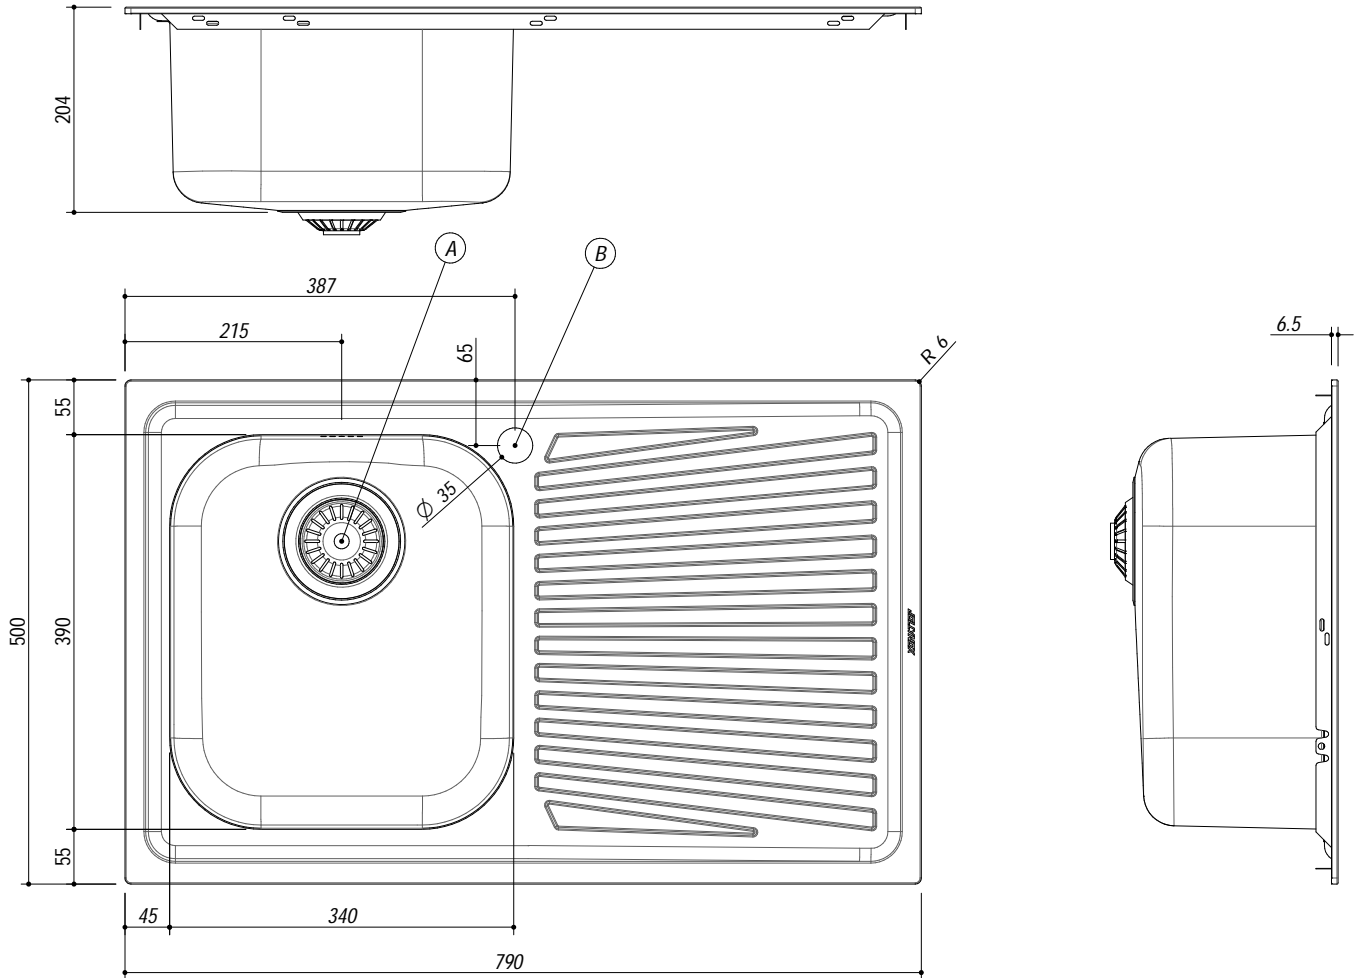

1180/1.91DK

DESCRIZIONE Lavello VEGA incasso inox 79x50 1 Vasca + gocciolatoio destro
DESCRIPTION 79x50 cm VEGA built-in sink - 1 bowl + right drainer

PESO LORDO 4.5 Kg **DIMENSIONI IMBALLO** 500x815x210 mm
GROSS WEIGHT **PACKAGING DIMENSIONS**

- Scarico: 3" 1/2 (Basket strainer waste 3" 1/2) (A)
- Dotazioni: guarnizioni, ganci di fissaggio, foro troppo pieno, piletton e tappo cestello (Equipment: seals, fixing clips, overflow)
- Misura vasca: 1 da 34x39x21 h cm (Bowl dimensions: 34x39x21 h cm)
- Base inserimento vasca: 45 (Base unit for bowl: 45)
- Foro rubinetetto: 1 foro di serie (Mixer Tap hole: 1 series hole) (B)
- Foro per top: 77x48 cm (Cutout for top: 77x48 cm)

SCALA DISEGNO 1:7.5

TUTTE LE MISURE IN mm
ALL MEASURES IN mm

TOLLERANZA LINEARE: ± 0.5 mm
LINEAR TOLERANCE

TOLLERANZA ANGOLARE: ± 0.2 °
ANGULAR TOLERANCE

FORATURA PER INSTALLAZIONE AD INCASSO
BUILT-IN CUTOUT FOR TOP