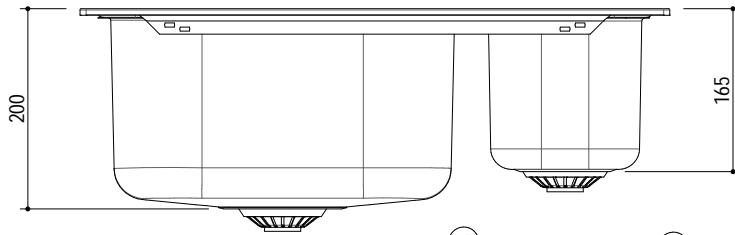

1160K

DESCRIZIONE Lavello VEGA incasso inox 58.5x50 1 Vasca e mezza
DESCRIPTION 58.5x50 cm VEGA built-in sink - 1 bowl and a half

PESO LORDO 4.7 Kg **DIMENSIONI IMBALLO** 510x620x210 mm
GROSS WEIGHT **PACKAGING DIMENSIONS**

- Scarico: 3" 1/2 (Basket strainer waste 3" 1/2) (A)
- Dotazioni: guarnizioni, ganci di fissaggio, foro troppo pieno, piletton e tappo cestello (Equipment: seals, fixing clips, overflow)
- Misura vasca: 1 da 34x39x21 h 1 da 15x30x16.5 cm (Bowls dimensions: 34x39x21 h and 15x30x16.5 h cm)
- Base inserimento vasche: 60 (Base unit for bowls: 60)
- Foro rubinetto: 1 foro di serie (Mixer Tap hole: 1 series hole) (B)
- Foro per top: 56x48 cm (Cutout for top: 56x48 cm)

SCALA DISEGNO 1:10

TUTTE LE MISURE IN mm
ALL MEASURES IN mm

TOLLERANZA LINEARE: ± 0.5 mm
LINEAR TOLERANCE

TOLLERANZA ANGOLARE: ± 0.2 °
ANGULAR TOLERANCE

FORATURA PER INSTALLAZIONE AD INCASSO
BUILT-IN CUTOUT FOR TOP