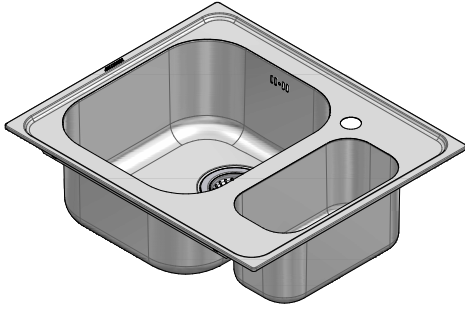

1160K

DESCRIZIONE Lavello VEGA incasso inox 58.5x50 1 Vasca e mezza
DESCRIPTION 58.5x50 cm VEGA built-in sink - 1 bowl and a half

PESO LORDO 4.7 Kg **DIMENSIONI IMBALLO** 510x620x210 mm
GROSS WEIGHT **PACKAGING DIMENSIONS**

- Scarico: 3" 1/2 (Basket strainer waste 3" 1/2) (A)
- Dotazioni: guarnizioni, ganci di fissaggio, foro troppo pieno, piletton e tappo cestello (Equipment: seals, fixing clips, overflow)
- Misura vasca: 1 da 34x39x21 h 1 da 15x30x16.5 cm (Bowls dimensions: 34x39x21 h and 15x30x16.5 h cm)
- Base inserimento vasche: 60 (Base unit for bowls: 60)
- Foro rubinetto: 1 foro di serie (Mixer Tap hole: 1 series hole) (B)
- Foro per top: 56x48 cm (Cutout for top: 56x48 cm)