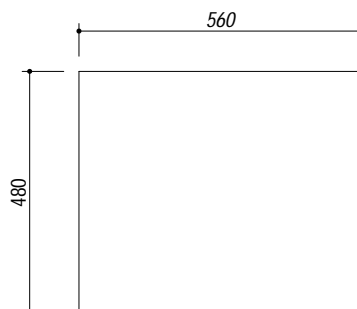

1160K

DESCRIZIONE Lavello VEGA incasso inox 58.5x50 1 Vasca e mezza
DESCRIPTION 58.5x50 cm VEGA built-in sink - 1 bowl and a half

PESO LORDO 4.7 Kg **DIMENSIONI IMBALLO** 510x620x210 mm
GROSS WEIGHT **PACKAGING DIMENSIONS**

- Scarico: 3" 1/2 (Basket strainer waste 3" 1/2) (A)
- Dotazioni: guarnizioni, ganci di fissaggio, foro troppo pieno, piletton e tappo cestello (Equipment: seals, fixing clips, overflow)
- Misura vasca: 1 da 34x39x21 h 1 da 15x30x16.5 cm (Bowls dimensions: 34x39x21 h and 15x30x16.5 h cm)
- Base inserimento vasche: 60 (Base unit for bowls: 60)
- Foro rubinetto: 1 foro di serie (Mixer Tap hole: 1 series hole) (B)
- Foro per top: 56x48 cm (Cutout for top: 56x48 cm)

SCALA DISEGNO 1:10

TUTTE LE MISURE IN mm
ALL MEASURES IN mm

TOLLERANZA LINEARE: ± 0.5 mm
LINEAR TOLERANCE

TOLLERANZA ANGOLARE: ± 0.2 °
ANGULAR TOLERANCE

FORATURA PER INSTALLAZIONE AD INCASSO
BUILT-IN CUTOUT FOR TOP