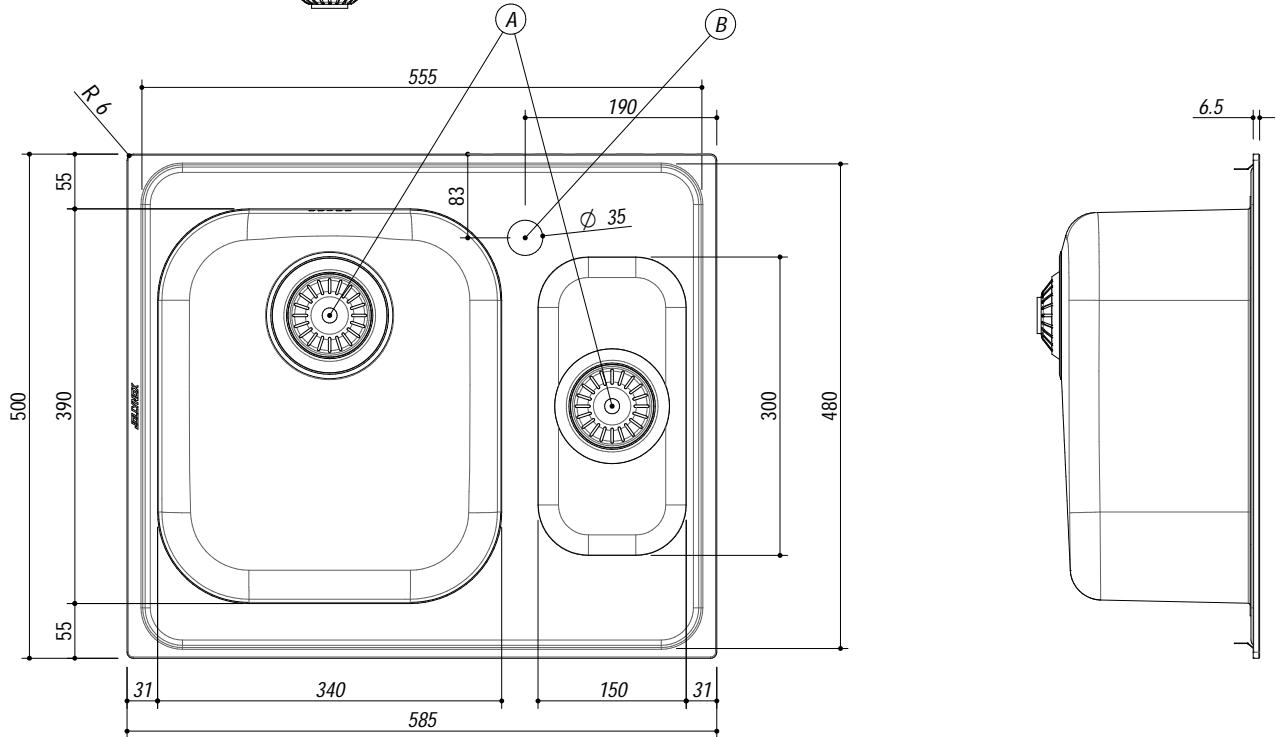

1160K

DESCRIZIONE Lavello VEGA incasso inox 58.5x50 1 Vasca e mezza
DESCRIPTION 58.5x50 cm VEGA built-in sink - 1 bowl and a half

PESO LORDO 4.7 Kg **DIMENSIONI IMBALLO** 510x620x210 mm
GROSS WEIGHT **PACKAGING DIMENSIONS**

- Scarico: 3" 1/2 (Basket strainer waste 3" 1/2) (A)
- Dotazioni: guarnizioni, ganci di fissaggio, foro troppo pieno, piletton e tappo cestello (Equipment: seals, fixing clips, overflow)
- Misura vasca: 1 da 34x39x21 h 1 da 15x30x16.5 cm (Bowls dimensions: 34x39x21 h and 15x30x16.5 h cm)
- Base inserimento vasche: 60 (Base unit for bowls: 60)
- Foro rubinetto: 1 foro di serie (Mixer Tap hole: 1 series hole) (B)
- Foro per top: 56x48 cm (Cutout for top: 56x48 cm)

SCALA DISEGNO 1:10

TUTTE LE MISURE IN mm
ALL MEASURES IN mm

TOLLERANZA LINEARE: ± 0.5 mm
LINEAR TOLERANCE

TOLLERANZA ANGOLARE: ± 0.2 °
ANGULAR TOLERANCE

FORATURA PER INSTALLAZIONE AD INCASSO
BUILT-IN CUTOUT FOR TOP