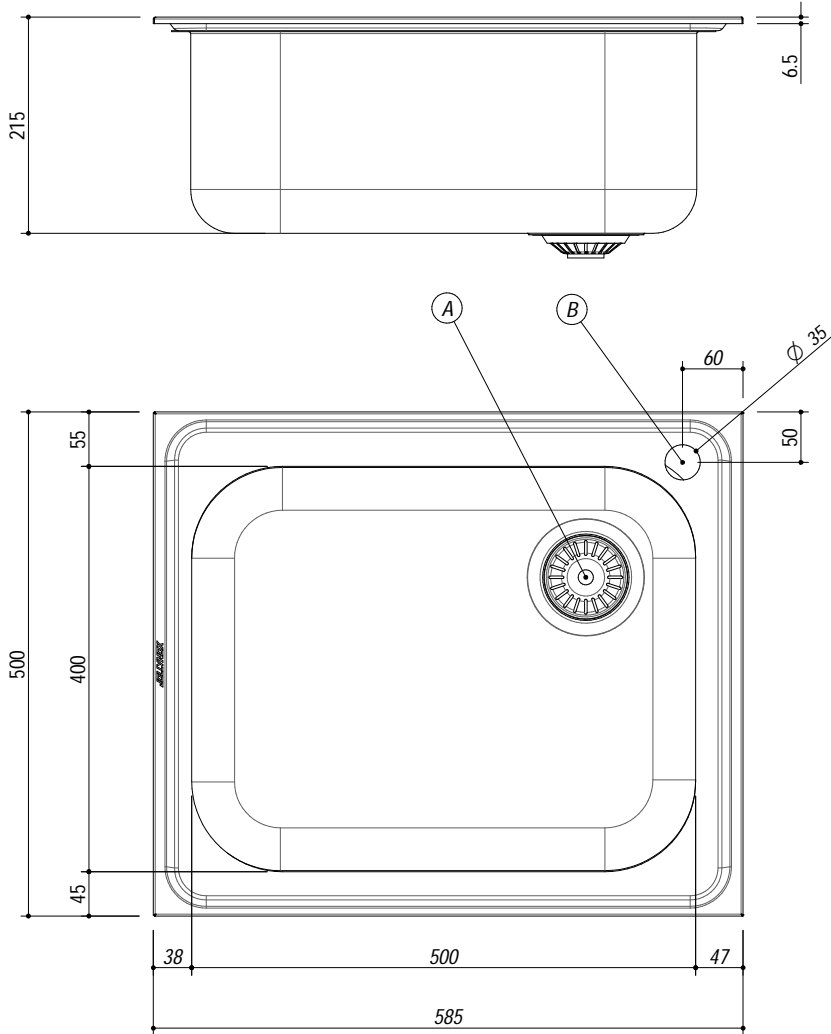

1160/1K

DESCRIZIONE Lavello BIG incasso inox 58.5x50 cm - 1 vasca
DESCRIPTION 58.5x50 cm BIG built-in stainless steel sink - 1 bowl

PESO LORDO 4.7 kg
GROSS WEIGHT

DIMENSIONI IMBALLO 510x620x210 mm
PACKAGING DIMENSIONS

ACCIAIO INOX
Stainless Steel

- Scarico: 3"1/2 (Basket strainer waste 3"1/2) (A)
- Dotazioni: guarnizioni, ganci di fissaggio, foro troppo pieno, piletton e tappo cestello (Equipment: seals, fixing clips, overflow)
- Misura vasca: 1 da 50x40x21.5 h cm (Bowl dimensions: 50x40x21.5 h cm)
- Base inserimento vasca: 60 cm (Base unit for bowl: 60 cm)
- Foro rubinetto: 1 foro di serie (Mixer Tap hole: 1 series hole) (B)
- Foro per top: 56x48 cm (Cutout for top: 56x48 cm)

SCALA DISEGNO 1:7.5
DRAWING SCALE

TUTTE LE MISURE IN mm
ALL MEASURES IN mm

TOLLERANZA LINEARE: ± 0.5 mm
LINEAR TOLERANCE

TOLLERANZA ANGOLARE: ± 0.2 °
ANGULAR TOLERANCE

FORATURA PER INSTALLAZIONE AD INCASSO
BUILT-IN CUTOUT FOR TOP