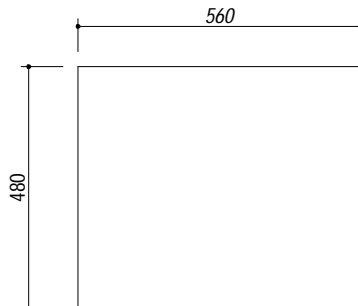

1160/1K

DESCRIZIONE Lavello BIG incasso inox 58.5x50 cm - 1 vasca
DESCRIPTION 58.5x50 cm BIG built-in stainless steel sink - 1 bowl

PESO LORDO 4.7 kg
GROSS WEIGHT

DIMENSIONI IMBALLO 510x620x210 mm
PACKAGING DIMENSIONS

ACCIAIO INOX
Stainless Steel

- Scarico: 3"1/2 (Basket strainer waste 3"1/2) (A)
- Dotazioni: guarnizioni, ganci di fissaggio, foro troppo pieno, piletton e tappo cestello (Equipment: seals, fixing clips, overflow)
- Misura vasca: 1 da 50x40x21.5 h cm (Bowl dimensions: 50x40x21.5 h cm)
- Base inserimento vasca: 60 cm (Base unit for bowl: 60 cm)
- Foro rubinetto: 1 foro di serie (Mixer Tap hole: 1 series hole) (B)
- Foro per top: 56x48 cm (Cutout for top: 56x48 cm)

SCALA DISEGNO 1:7.5
DRAWING SCALE

TUTTE LE MISURE IN mm
ALL MEASURES IN mm

TOLLERANZA LINEARE: ± 0.5 mm
LINEAR TOLERANCE

TOLLERANZA ANGOLARE: ± 0.2 °
ANGULAR TOLERANCE

FORATURA PER INSTALLAZIONE AD INCASSO
BUILT-IN CUTOUT FOR TOP