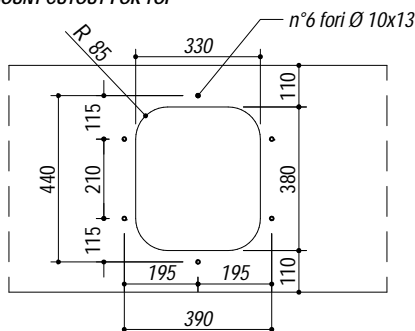

113439S

DESCRIZIONE Lavello sottotop inox 34x39 - 1 vasca
DESCRIPTION 34x39 cm undermounted bowl stainless steel - 1 bowl

PESO LORDO 2.4 Kg **DIMENSIONI IMBALLO** 390x440x250 mm
GROSS WEIGHT **PACKAGING DIMENSIONS**

ACCIAIO INOX
Stainless Steel

- Scarico: 3"1/2 (Basket strainer waste 3"1/2) (A)
- Dotazioni: guarnizioni, ganci di fissaggio, foro troppo pieno, piletton e tappo cestello (Equipment: seals, fixing clips, overflow)
- Misura vasca: 1 da 34x39x19.5 h cm (Bowl dimensions: 34x39x19.5 h cm)
- Foro per top: 33x38 r. 8.5 cm (Cutout for top: 33x38 r. 8.5 cm)

SCALA DISEGNO 1:7.5

TUTTE LE MISURE IN mm
ALL MEASURES IN mm

TOLLERANZA LINEARE: ± 0.5 mm
LINEAR TOLERANCE

TOLLERANZA ANGOLARE: ± 0.2 °
ANGULAR TOLERANCE

FORATURA PER INSTALLAZIONE SOTTOTOP
UNDERMOUNT CUTOUT FOR TOP

FORO - HOLE Ø 10 X 13 H mm **FISSAGGIO AL TOP**
FIXING SYSTEM

1:15