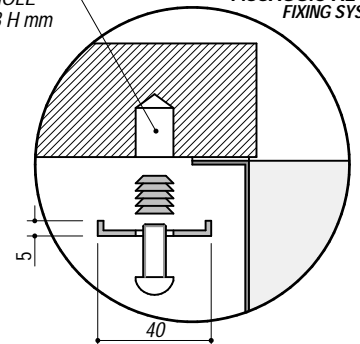

113439S

DESCRIZIONE Lavello sottotop inox 34x39 - 1 vasca
DESCRIPTION 34x39 cm undermounted bowl stainless steel - 1 bowl

PESO LORDO 2.4 Kg **DIMENSIONI IMBALLO** 390x440x250 mm
GROSS WEIGHT **PACKAGING DIMENSIONS**

ACCIAIO INOX
Stainless Steel

- Scarico: 3"1/2 (Basket strainer waste 3"1/2) (A)
- Dotazioni: guarnizioni, ganci di fissaggio, foro troppo pieno, piletton e tappo cestello (Equipment: seals, fixing clips, overflow)
- Misura vasca: 1 da 34x39x19.5 h cm (Bowl dimensions: 34x39x19.5 h cm)
- Foro per top: 33x38 r. 8.5 cm (Cutout for top: 33x38 r. 8.5 cm)

SCALA DISEGNO 1:7.5

TUTTE LE MISURE IN mm
ALL MEASURES IN mm

TOLLERANZA LINEARE: ± 0.5 mm
LINEAR TOLERANCE

TOLLERANZA ANGOLARE: ± 0.2 °
ANGULAR TOLERANCE

FORATURA PER INSTALLAZIONE SOTTOTOP
UNDERMOUNT CUTOUT FOR TOP

FORO - HOLE Ø 10 X 13 H mm **FISSAGGIO AL TOP**
FIXING SYSTEM

1:15