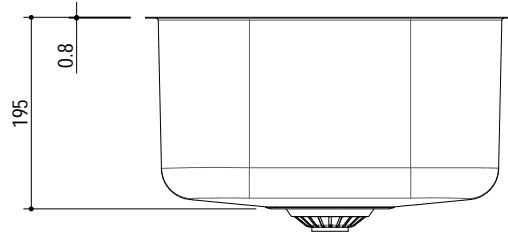

113439S

DESCRIZIONE Lavello sottotop inox 34x39 - 1 vasca
DESCRIPTION 34x39 cm undermounted bowl stainless steel - 1 bowl

PESO LORDO 2.4 Kg **DIMENSIONI IMBALLO** 390x440x250 mm
GROSS WEIGHT **PACKAGING DIMENSIONS**

ACCIAIO INOX
Stainless Steel

- Scarico: 3"1/2 (Basket strainer waste 3"1/2) (A)
- Dotazioni: guarnizioni, ganci di fissaggio, foro troppo pieno, piletton e tappo cestello (Equipment: seals, fixing clips, overflow)
- Misura vasca: 1 da 34x39x19.5 h cm (Bowl dimensions: 34x39x19.5 h cm)
- Foro per top: 33x38 r. 8.5 cm (Cutout for top: 33x38 r. 8.5 cm)

SCALA DISEGNO 1:7.5

TUTTE LE MISURE IN mm
ALL MEASURES IN mm

TOLLERANZA LINEARE: ± 0.5 mm
LINEAR TOLERANCE

TOLLERANZA ANGOLARE: ± 0.2 °
ANGULAR TOLERANCE

FORATURA PER INSTALLAZIONE SOTTOTOP
UNDERMOUNT CUTOUT FOR TOP

FORO - HOLE Ø 10 X 13 H mm **FISSAGGIO AL TOP**
FIXING SYSTEM

1:15