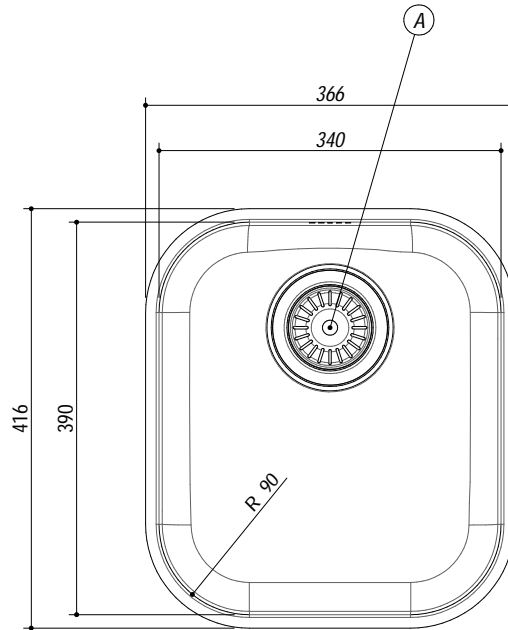

113439S

DESCRIZIONE Lavello sottotop inox 34x39 - 1 vasca
DESCRIPTION 34x39 cm undermounted bowl stainless steel - 1 bowl

PESO LORDO 2.4 Kg **DIMENSIONI IMBALLO** 390x440x250 mm
GROSS WEIGHT **PACKAGING DIMENSIONS**

ACCIAIO INOX
Stainless Steel

- Scarico: 3"1/2 (Basket strainer waste 3"1/2) (A)
- Dotazioni: guarnizioni, ganci di fissaggio, foro troppo pieno, piletton e tappo cestello (Equipment: seals, fixing clips, overflow)
- Misura vasca: 1 da 34x39x19.5 h cm (Bowl dimensions: 34x39x19.5 h cm)
- Foro per top: 33x38 r. 8.5 cm (Cutout for top: 33x38 r. 8.5 cm)

SCALA DISEGNO 1:7.5

TUTTE LE MISURE IN mm
ALL MEASURES IN mm

TOLLERANZA LINEARE: ± 0.5 mm
LINEAR TOLERANCE

TOLLERANZA ANGOLARE: ± 0.2 °
ANGULAR TOLERANCE

FORATURA PER INSTALLAZIONE SOTTOTOP
UNDERMOUNT CUTOUT FOR TOP

FORO - HOLE Ø 10 X 13 H mm **FISSAGGIO AL TOP**
FIXING SYSTEM

1:15