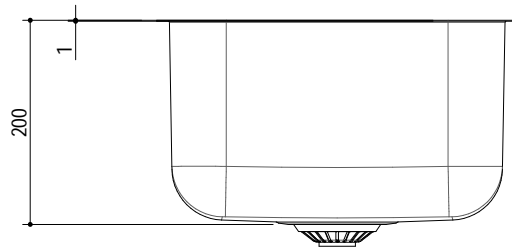

113030S

DESCRIZIONE Lavello sottotop inox 33x33 - 1 vasca
DESCRIPTION 33x33 cm undermounted bowl stainless steel - 1 bowl

PESO LORDO 2.8 Kg **DIMENSIONI IMBALLO** 390x440x250 mm
GROSS WEIGHT **PACKAGING DIMENSIONS**

ACCIAIO INOX
Stainless Steel

- Scarico: 3"1/2 (Basket strainer waste 3"1/2) (A)
- Dotazioni: guarnizioni, ganci di fissaggio, foro troppo pieno, piletton e tappo cestello (Equipment: seals, fixing clips, overflow)
- Misura vasca: 1 da 33x33x20 h cm (Bowl dimensions: 33x33x20 h cm)
- Foro per top: 32x32 r.5 cm (Cutout for top: 32x32 r.5 cm)

SCALA DISEGNO 1:7.5
DRAWING SCALE

TUTTE LE MISURE IN mm
ALL MEASURES IN mm

TOLLERANZA LINEARE: ± 0.5 mm
LINEAR TOLERANCE

TOLLERANZA ANGOLARE: ± 0.2 °
ANGULAR TOLERANCE

FORATURA PER INSTALLAZIONE SOTTOTOP
UNDERMOUNT CUTOUT FOR TOP

FORO - HOLE Ø 10 X 13 H mm

FISSAGGIO AL TOP
FIXING SYSTEM

1:15