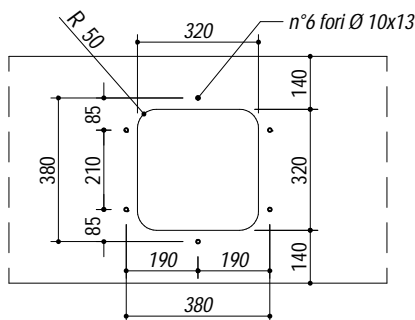

113030S

DESCRIZIONE Lavello sottotop inox 33x33 - 1 vasca
DESCRIPTION 33x33 cm undermounted bowl stainless steel - 1 bowl

PESO LORDO 2.8 Kg **DIMENSIONI IMBALLO** 390x440x250 mm
GROSS WEIGHT **PACKAGING DIMENSIONS**

ACCIAIO INOX
Stainless Steel

- Scarico: 3"1/2 (Basket strainer waste 3"1/2) (A)
- Dotazioni: guarnizioni, ganci di fissaggio, foro troppo pieno, piletton e tappo cestello (Equipment: seals, fixing clips, overflow)
- Misura vasca: 1 da 33x33x20 h cm (Bowl dimensions: 33x33x20 h cm)
- Foro per top: 32x32 r.5 cm (Cutout for top: 32x32 r.5 cm)

SCALA DISEGNO 1:7.5
DRAWING SCALE

TUTTE LE MISURE IN mm
ALL MEASURES IN mm

TOLLERANZA LINEARE: ± 0.5 mm
LINEAR TOLERANCE

TOLLERANZA ANGOLARE: ± 0.2 °
ANGULAR TOLERANCE

FORATURA PER INSTALLAZIONE SOTTOTOP
UNDERMOUNT CUTOUT FOR TOP

FORO - HOLE Ø 10 X 13 H mm

FISSAGGIO AL TOP
FIXING SYSTEM

1:15