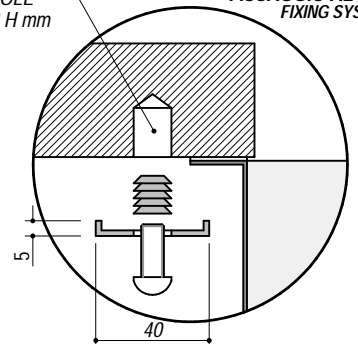

113030S

DESCRIZIONE Lavello sottotop inox 33x33 - 1 vasca
DESCRIPTION 33x33 cm undermounted bowl stainless steel - 1 bowl

PESO LORDO 2.8 Kg **DIMENSIONI IMBALLO** 390x440x250 mm
GROSS WEIGHT **PACKAGING DIMENSIONS**

ACCIAIO INOX
Stainless Steel

- Scarico: 3"1/2 (Basket strainer waste 3"1/2) (A)
- Dotazioni: guarnizioni, ganci di fissaggio, foro troppo pieno, piletton e tappo cestello (Equipment: seals, fixing clips, overflow)
- Misura vasca: 1 da 33x33x20 h cm (Bowl dimensions: 33x33x20 h cm)
- Foro per top: 32x32 r.5 cm (Cutout for top: 32x32 r.5 cm)

SCALA DISEGNO 1:7.5
DRAWING SCALE

TUTTE LE MISURE IN mm
ALL MEASURES IN mm

TOLLERANZA LINEARE: ± 0.5 mm
LINEAR TOLERANCE

TOLLERANZA ANGOLARE: ± 0.2 °
ANGULAR TOLERANCE

FORATURA PER INSTALLAZIONE SOTTOTOP
UNDERMOUNT CUTOUT FOR TOP

FORO - HOLE Ø 10 X 13 H mm

FISSAGGIO AL TOP
FIXING SYSTEM

1:15