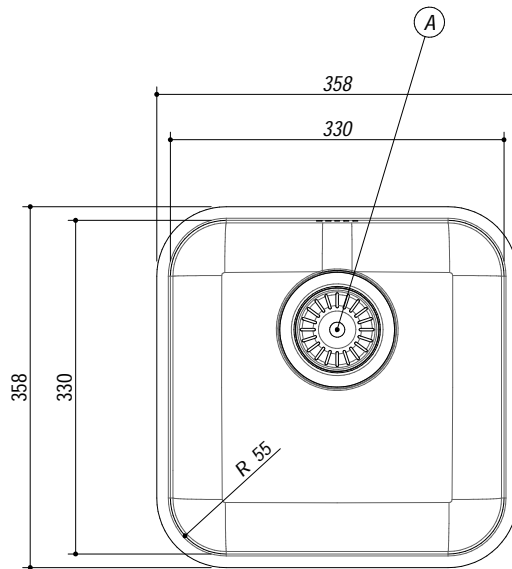

113030S

DESCRIZIONE Lavello sottotop inox 33x33 - 1 vasca
DESCRIPTION 33x33 cm undermounted bowl stainless steel - 1 bowl

PESO LORDO 2.8 Kg **DIMENSIONI IMBALLO** 390x440x250 mm
GROSS WEIGHT **PACKAGING DIMENSIONS**

ACCIAIO INOX
Stainless Steel

- Scarico: 3"1/2 (Basket strainer waste 3"1/2) (A)
- Dotazioni: guarnizioni, ganci di fissaggio, foro troppo pieno, piletton e tappo cestello (Equipment: seals, fixing clips, overflow)
- Misura vasca: 1 da 33x33x20 h cm (Bowl dimensions: 33x33x20 h cm)
- Foro per top: 32x32 r.5 cm (Cutout for top: 32x32 r.5 cm)

SCALA DISEGNO 1:7.5
DRAWING SCALE

TUTTE LE MISURE IN mm
ALL MEASURES IN mm

TOLLERANZA LINEARE: ± 0.5 mm
LINEAR TOLERANCE

TOLLERANZA ANGOLARE: ± 0.2 °
ANGULAR TOLERANCE

FORATURA PER INSTALLAZIONE SOTTOTOP
UNDERMOUNT CUTOUT FOR TOP

FORO - HOLE Ø 10 X 13 H mm

FISSAGGIO AL TOP
FIXING SYSTEM

1:15