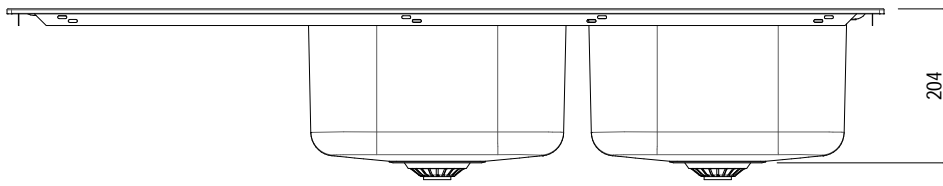

11120/2.91SK

DESCRIZIONE Lavello VEGA incasso inox 116x50 2 Vasche + gocciolatoio sinistro
DESCRIPTION 116x50 cm VEGA built-in sink - 2 bowls + left drainer

PESO LORDO 6.9 Kg **DIMENSIONI IMBALLO** 510x1190x210 mm
GROSS WEIGHT **PACKAGING DIMENSIONS**

- Scarico: 3" 1/2 (Basket strainer waste 3" 1/2) (A)
- Dotazioni: guarnizioni, ganci di fissaggio, foro troppo pieno, piletton e tappo cestello (Equipment: seals, fixing clips, overflow)
- Misure vasche: 34x39x21 h cm (Bowls dimensions: 34x39x21 h cm)
- Base inserimento vasca: 80 (Base unit for bowl: 80)
- Foro rubinetto: 1 foro di serie (Mixer Tap hole: 1 series hole) (B)
- Foro per top: 114x48 cm (Cutout for top: 114x48 cm)

SCALA DISEGNO 1:7.5

TUTTE LE MISURE IN mm
ALL MEASURES IN mm

TOLLERANZA LINEARE: ± 0.5 mm
LINEAR TOLERANCE

TOLLERANZA ANGOLARE: ± 0.2 °
ANGULAR TOLERANCE

FORATURA PER INSTALLAZIONE AD INCASSO
BUILT-IN CUTOUT FOR TOP