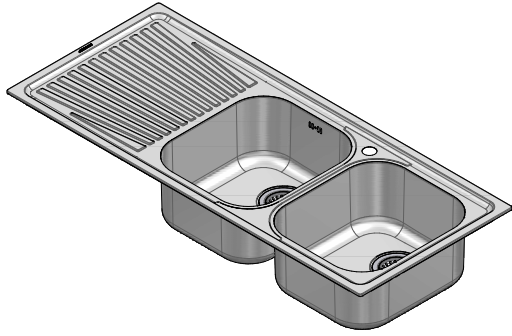

11120/2.91SK

DESCRIZIONE Lavello VEGA incasso inox 116x50 2 Vasche + gocciolatoio sinistro
DESCRIPTION 116x50 cm VEGA built-in sink - 2 bowls + left drainer

PESO LORDO 6.9 Kg **DIMENSIONI IMBALLO** 510x1190x210 mm
GROSS WEIGHT **PACKAGING DIMENSIONS**

- Scarico: 3" 1/2 (Basket strainer waste 3" 1/2) (A)
- Dotazioni: guarnizioni, ganci di fissaggio, foro troppo pieno, piletton e tappo cestello (Equipment: seals, fixing clips, overflow)
- Misure vasche: 34x39x21 h cm (Bowls dimensions: 34x39x21 h cm)
- Base inserimento vasca: 80 (Base unit for bowl: 80)
- Foro rubinetto: 1 foro di serie (Mixer Tap hole: 1 series hole) (B)
- Foro per top: 114x48 cm (Cutout for top: 114x48 cm)