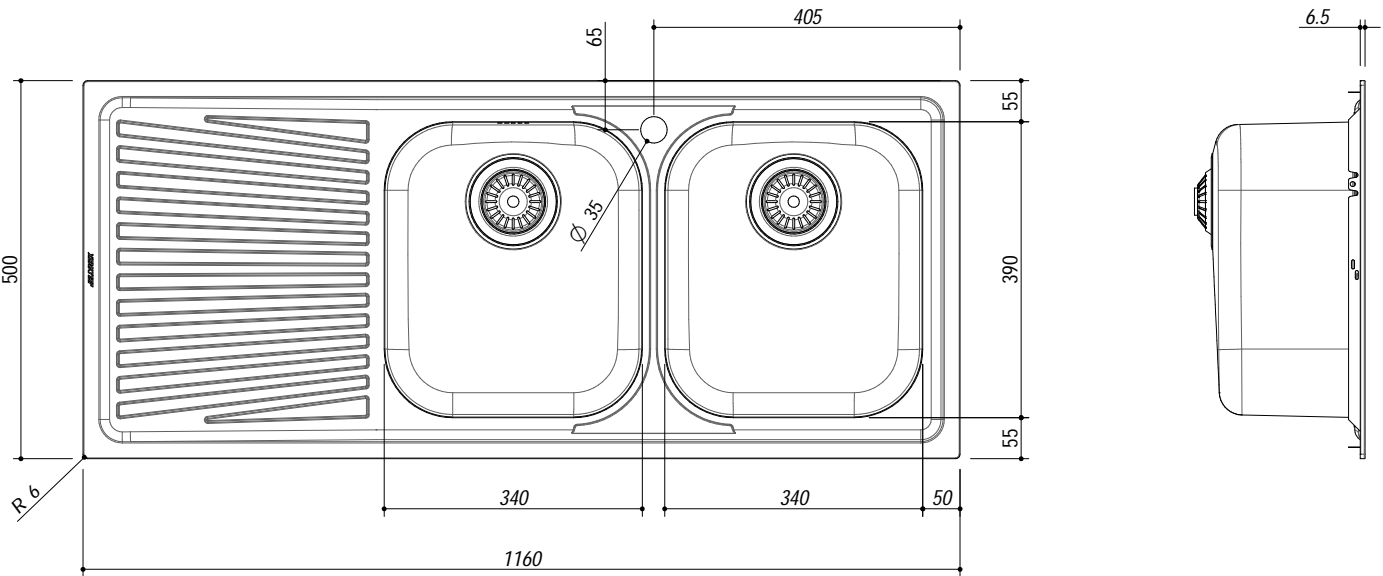

11120/2.91SK

DESCRIZIONE Lavello VEGA incasso inox 116x50 2 Vasche + gocciolatoio sinistro
DESCRIPTION 116x50 cm VEGA built-in sink - 2 bowls + left drainer

PESO LORDO 6.9 Kg **DIMENSIONI IMBALLO** 510x1190x210 mm
GROSS WEIGHT **PACKAGING DIMENSIONS**

- Scarico: 3" 1/2 (Basket strainer waste 3" 1/2) (A)
- Dotazioni: guarnizioni, ganci di fissaggio, foro troppo pieno, piletton e tappo cestello (Equipment: seals, fixing clips, overflow)
- Misure vasche: 34x39x21 h cm (Bowls dimensions: 34x39x21 h cm)
- Base inserimento vasca: 80 (Base unit for bowl: 80)
- Foro rubinetto: 1 foro di serie (Mixer Tap hole: 1 series hole) (B)
- Foro per top: 114x48 cm (Cutout for top: 114x48 cm)

SCALA DISEGNO 1:7.5

TUTTE LE MISURE IN mm
ALL MEASURES IN mm

TOLLERANZA LINEARE: ± 0.5 mm
LINEAR TOLERANCE

TOLLERANZA ANGOLARE: ± 0.2 °
ANGULAR TOLERANCE

FORATURA PER INSTALLAZIONE AD INCASSO
BUILT-IN CUTOUT FOR TOP