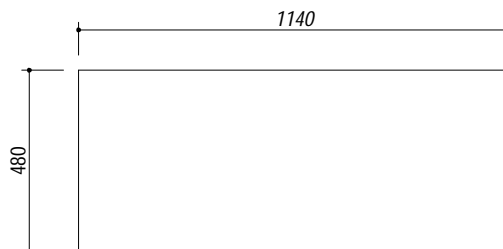

11120/2.91SK

DESCRIZIONE Lavello VEGA incasso inox 116x50 2 Vasche + gocciolatoio sinistro
DESCRIPTION 116x50 cm VEGA built-in sink - 2 bowls + left drainer

PESO LORDO 6.9 Kg **DIMENSIONI IMBALLO** 510x1190x210 mm
GROSS WEIGHT **PACKAGING DIMENSIONS**

- Scarico: 3" 1/2 (Basket strainer waste 3" 1/2) (A)
- Dotazioni: guarnizioni, ganci di fissaggio, foro troppo pieno, piletton e tappo cestello (Equipment: seals, fixing clips, overflow)
- Misure vasche: 34x39x21 h cm (Bowls dimensions: 34x39x21 h cm)
- Base inserimento vasca: 80 (Base unit for bowl: 80)
- Foro rubinetto: 1 foro di serie (Mixer Tap hole: 1 series hole) (B)
- Foro per top: 114x48 cm (Cutout for top: 114x48 cm)

SCALA DISEGNO 1:7.5

TUTTE LE MISURE IN mm
ALL MEASURES IN mm

TOLLERANZA LINEARE: ± 0.5 mm
LINEAR TOLERANCE

TOLLERANZA ANGOLARE: ± 0.2 °
ANGULAR TOLERANCE

FORATURA PER INSTALLAZIONE AD INCASSO
BUILT-IN CUTOUT FOR TOP