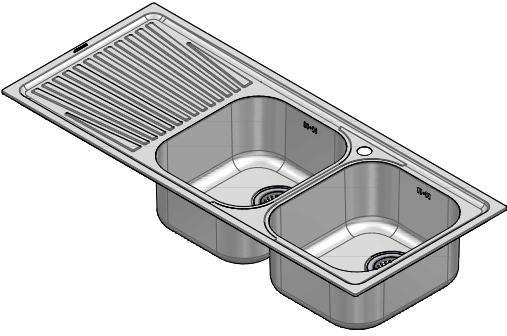

## 11120/2.91SK

**DESCRIZIONE** Lavello VEGA incasso inox 116x50 2 Vasche + gocciolatoio sinistro  
**DESCRIPTION** 116x50 cm VEGA built-in sink - 2 bowls + left drainer

**PESO LORDO** 6.9 Kg **DIMENSIONI IMBALLO** 510x1190x210 mm  
**GROSS WEIGHT** **PACKAGING DIMENSIONS**

- Scarico: 3" 1/2 (Basket strainer waste 3" 1/2) (A)
- Dotazioni: guarnizioni, ganci di fissaggio, foro troppo pieno, piletton e tappo cestello (Equipment: seals, fixing clips, overflow)
- Misure vasche: 34x39x21 h cm (Bowls dimensions: 34x39x21 h cm)
- Base inserimento vasca: 80 (Base unit for bowl: 80)
- Foro rubinetto: 1 foro di serie (Mixer Tap hole: 1 series hole) (B)
- Foro per top: 114x48 cm (Cutout for top: 114x48 cm)