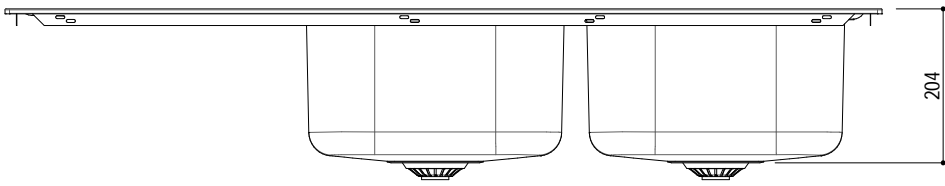

## 11120/2.91SK

**DESCRIZIONE** Lavello VEGA incasso inox 116x50 2 Vasche + gocciolatoio sinistro  
**DESCRIPTION** 116x50 cm VEGA built-in sink - 2 bowls + left drainer

**PESO LORDO** 6.9 Kg **DIMENSIONI IMBALLO** 510x1190x210 mm  
**GROSS WEIGHT** **PACKAGING DIMENSIONS**

- Scarico: 3" 1/2 (Basket strainer waste 3" 1/2) (A)
- Dotazioni: guarnizioni, ganci di fissaggio, foro troppo pieno, piletton e tappo cestello (Equipment: seals, fixing clips, overflow)
- Misure vasche: 34x39x21 h cm (Bowls dimensions: 34x39x21 h cm)
- Base inserimento vasca: 80 (Base unit for bowl: 80)
- Foro rubinetto: 1 foro di serie (Mixer Tap hole: 1 series hole) (B)
- Foro per top: 114x48 cm (Cutout for top: 114x48 cm)

**SCALA DISEGNO** 1:7.5

**TUTTE LE MISURE IN mm**  
**ALL MEASURES IN mm**

**TOLLERANZA LINEARE:** ± 0.5 mm  
**LINEAR TOLERANCE**

**TOLLERANZA ANGOLARE:** ± 0.2 °  
**ANGULAR TOLERANCE**

**FORATURA PER INSTALLAZIONE AD INCASSO**  
**BUILT-IN CUTOUT FOR TOP**