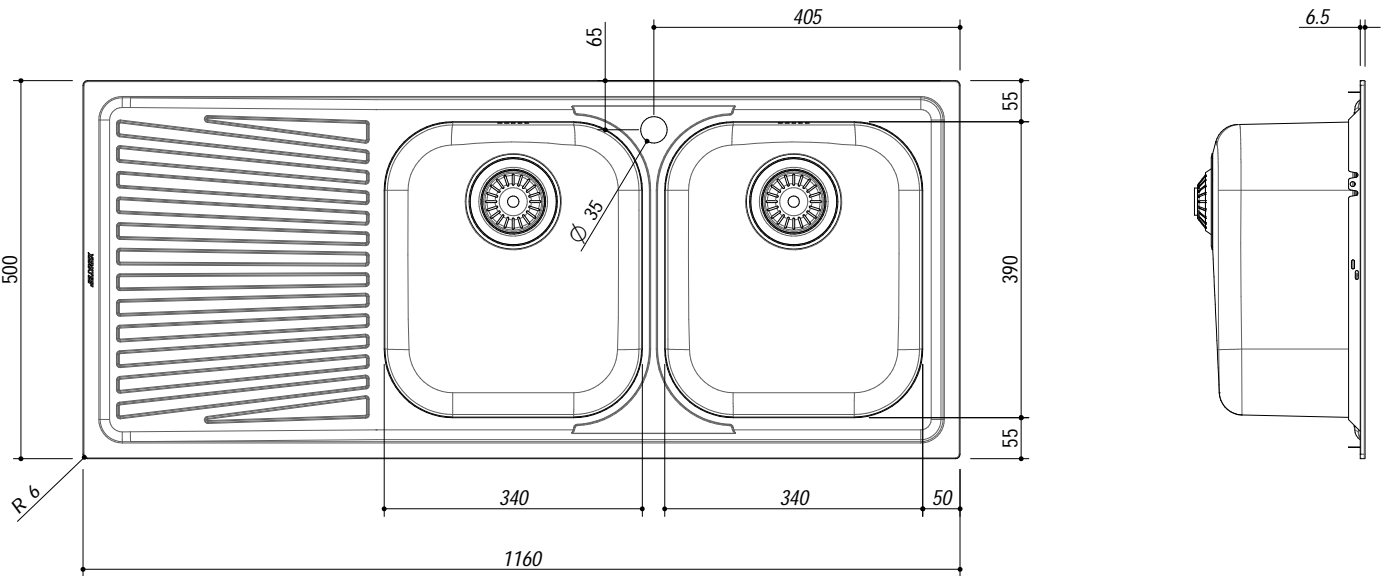

## 11120/2.91SK

**DESCRIZIONE** Lavello VEGA incasso inox 116x50 2 Vasche + gocciolatoio sinistro  
**DESCRIPTION** 116x50 cm VEGA built-in sink - 2 bowls + left drainer

**PESO LORDO** 6.9 Kg **DIMENSIONI IMBALLO** 510x1190x210 mm  
**GROSS WEIGHT** **PACKAGING DIMENSIONS**

- Scarico: 3" 1/2 (Basket strainer waste 3" 1/2) (A)
- Dotazioni: guarnizioni, ganci di fissaggio, foro troppo pieno, piletton e tappo cestello (Equipment: seals, fixing clips, overflow)
- Misure vasche: 34x39x21 h cm (Bowls dimensions: 34x39x21 h cm)
- Base inserimento vasca: 80 (Base unit for bowl: 80)
- Foro rubinetto: 1 foro di serie (Mixer Tap hole: 1 series hole) (B)
- Foro per top: 114x48 cm (Cutout for top: 114x48 cm)

**SCALA DISEGNO** 1:7.5

**TUTTE LE MISURE IN mm**  
**ALL MEASURES IN mm**

**TOLLERANZA LINEARE:** ± 0.5 mm  
**LINEAR TOLERANCE**

**TOLLERANZA ANGOLARE:** ± 0.2 °  
**ANGULAR TOLERANCE**

**FORATURA PER INSTALLAZIONE AD INCASSO**  
**BUILT-IN CUTOUT FOR TOP**