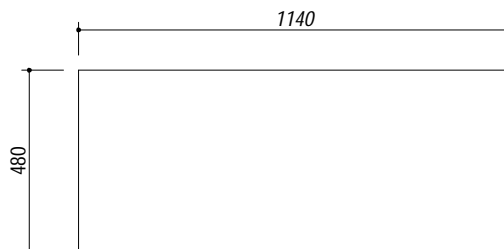

## 11120/2.91SK

**DESCRIZIONE** Lavello VEGA incasso inox 116x50 2 Vasche + gocciolatoio sinistro  
**DESCRIPTION** 116x50 cm VEGA built-in sink - 2 bowls + left drainer

**PESO LORDO** 6.9 Kg **DIMENSIONI IMBALLO** 510x1190x210 mm  
**GROSS WEIGHT** **PACKAGING DIMENSIONS**

- Scarico: 3" 1/2 (Basket strainer waste 3" 1/2) (A)
- Dotazioni: guarnizioni, ganci di fissaggio, foro troppo pieno, piletton e tappo cestello (Equipment: seals, fixing clips, overflow)
- Misure vasche: 34x39x21 h cm (Bowls dimensions: 34x39x21 h cm)
- Base inserimento vasca: 80 (Base unit for bowl: 80)
- Foro rubinetto: 1 foro di serie (Mixer Tap hole: 1 series hole) (B)
- Foro per top: 114x48 cm (Cutout for top: 114x48 cm)

**SCALA DISEGNO** 1:7.5

**TUTTE LE MISURE IN mm**  
**ALL MEASURES IN mm**

**TOLLERANZA LINEARE:** ± 0.5 mm  
**LINEAR TOLERANCE**

**TOLLERANZA ANGOLARE:** ± 0.2 °  
**ANGULAR TOLERANCE**

**FORATURA PER INSTALLAZIONE AD INCASSO**  
**BUILT-IN CUTOUT FOR TOP**