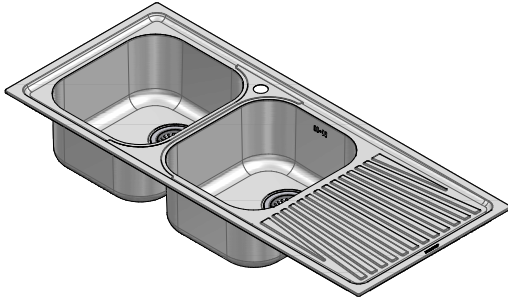

1I120/2.91DK

DESCRIZIONE Lavello VEGA incasso inox 116x50 2 Vasche + gocciolatoio destro
DESCRIPTION 116x50 cm VEGA built-in sink - 2 bowls + right drainer

PESO LORDO 6.9 Kg **DIMENSIONI IMBALLO** 510x1190x210 mm
GROSS WEIGHT **PACKAGING DIMENSIONS**

- Scarico: 3" 1/2 (Basket strainer waste 3"1/2) (A)
- Dotazioni: guarnizioni, ganci di fissaggio, foro troppo pieno, piletton e tappo cestello (Equipment: seals, fixing clips, overflow)
- Misure vasche: 34x39x21 h (Bowls dimensions: 34x39x21 h)
- Base inserimento vasca: 80 (Base unit for bowl: 80)
- Foro rubinetto: 1 foro di serie (Mixer Tap hole: 1 series hole) (B)
- Foro per top: 114x48 cm (Cutout for top: 114x48 cm)