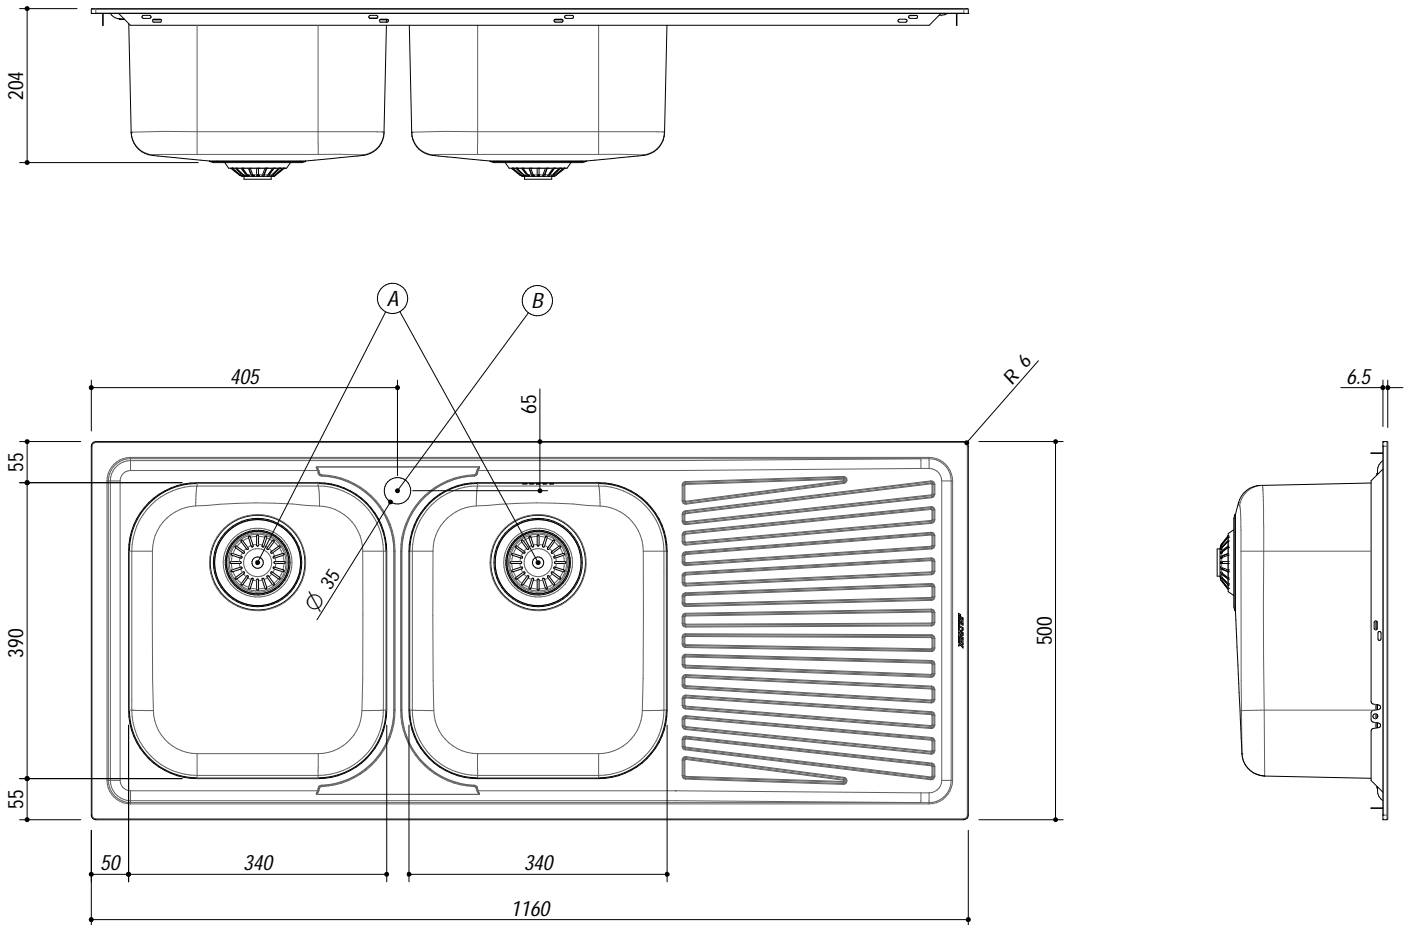

1I120/2.91DK

DESCRIZIONE Lavello VEGA incasso inox 116x50 2 Vasche + gocciolatoio destro
DESCRIPTION 116x50 cm VEGA built-in sink - 2 bowls + right drainer

PESO LORDO 6.9 Kg **DIMENSIONI IMBALLO** 510x1190x210 mm
GROSS WEIGHT **PACKAGING DIMENSIONS**

- Scarico: 3" 1/2 (Basket strainer waste 3"1/2) (A)
- Dotazioni: guarnizioni, ganci di fissaggio, foro troppo pieno, piletton e tappo cestello (Equipment: seals, fixing clips, overflow)
- Misure vasche: 34x39x21 h (Bowls dimensions: 34x39x21 h)
- Base inserimento vasca: 80 (Base unit for bowl: 80)
- Foro rubinetto: 1 foro di serie (Mixer Tap hole: 1 series hole) (B)
- Foro per top: 114x48 cm (Cutout for top: 114x48 cm)

SCALA DISEGNO 1:10

TUTTE LE MISURE IN mm
ALL MEASURES IN mm

TOLLERANZA LINEARE: ± 0.5 mm
LINEAR TOLERANCE

TOLLERANZA ANGOLARE: ± 0.2 °
ANGULAR TOLERANCE

FORATURA PER INSTALLAZIONE AD INCASSO
BUILT-IN CUTOUT FOR TOP