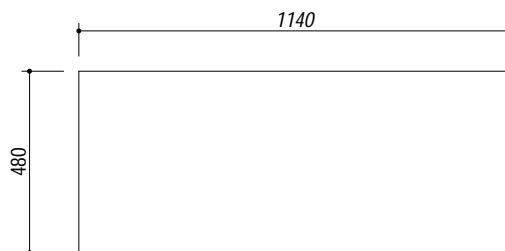

1I120/2.91DK

DESCRIZIONE Lavello VEGA incasso inox 116x50 2 Vasche + gocciolatoio destro
DESCRIPTION 116x50 cm VEGA built-in sink - 2 bowls + right drainer

PESO LORDO 6.9 Kg **DIMENSIONI IMBALLO** 510x1190x210 mm
GROSS WEIGHT **PACKAGING DIMENSIONS**

- Scarico: 3" 1/2 (Basket strainer waste 3"1/2) (A)
- Dotazioni: guarnizioni, ganci di fissaggio, foro troppo pieno, piletton e tappo cestello (Equipment: seals, fixing clips, overflow)
- Misure vasche: 34x39x21 h (Bowls dimensions: 34x39x21 h)
- Base inserimento vasca: 80 (Base unit for bowl: 80)
- Foro rubinetto: 1 foro di serie (Mixer Tap hole: 1 series hole) (B)
- Foro per top: 114x48 cm (Cutout for top: 114x48 cm)

SCALA DISEGNO 1:10

TUTTE LE MISURE IN mm
ALL MEASURES IN mm

TOLLERANZA LINEARE: ± 0.5 mm
LINEAR TOLERANCE

TOLLERANZA ANGOLARE: ± 0.2 °
ANGULAR TOLERANCE

FORATURA PER INSTALLAZIONE AD INCASSO
BUILT-IN CUTOUT FOR TOP