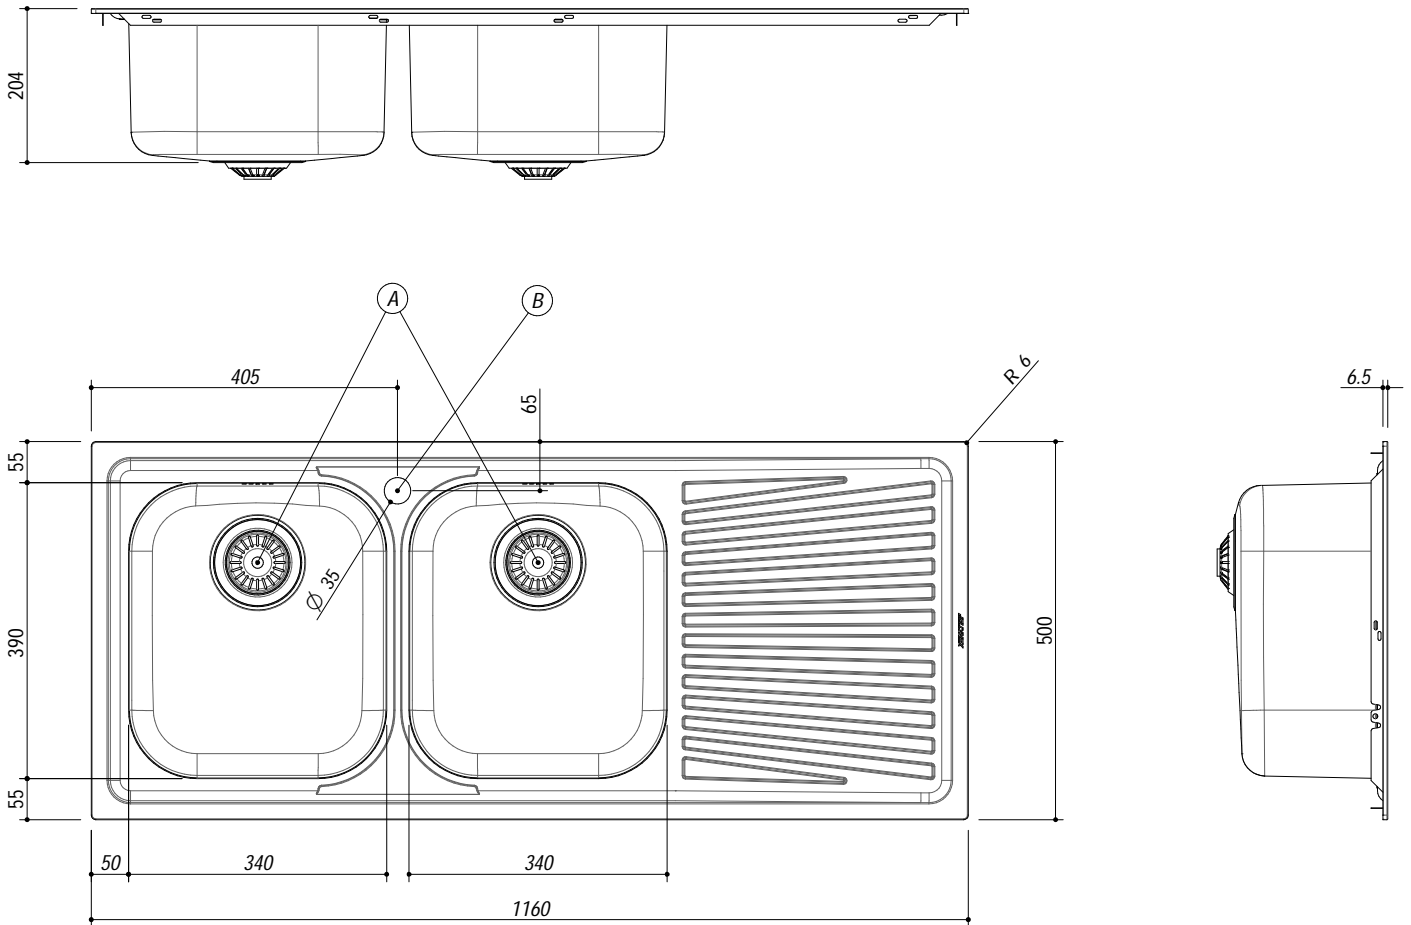

1I120/2.91DK

DESCRIZIONE Lavello VEGA incasso inox 116x50 2 Vasche + gocciolatoio destro
DESCRIPTION 116x50 cm VEGA built-in sink - 2 bowls + right drainer

PESO LORDO 6.9 Kg **DIMENSIONI IMBALLO** 510x1190x210 mm
GROSS WEIGHT **PACKAGING DIMENSIONS**

- Scarico: 3" 1/2 (Basket strainer waste 3"1/2) (A)
- Dotazioni: guarnizioni, ganci di fissaggio, foro troppo pieno, piletton e tappo cestello (Equipment: seals, fixing clips, overflow)
- Misure vasche: 34x39x21 h (Bowls dimensions: 34x39x21 h)
- Base inserimento vasca: 80 (Base unit for bowl: 80)
- Foro rubinetto: 1 foro di serie (Mixer Tap hole: 1 series hole) (B)
- Foro per top: 114x48 cm (Cutout for top: 114x48 cm)

SCALA DISEGNO 1:10

TUTTE LE MISURE IN mm
ALL MEASURES IN mm

TOLLERANZA LINEARE: ± 0.5 mm
LINEAR TOLERANCE

TOLLERANZA ANGOLARE: ± 0.2 °
ANGULAR TOLERANCE

FORATURA PER INSTALLAZIONE AD INCASSO
BUILT-IN CUTOUT FOR TOP