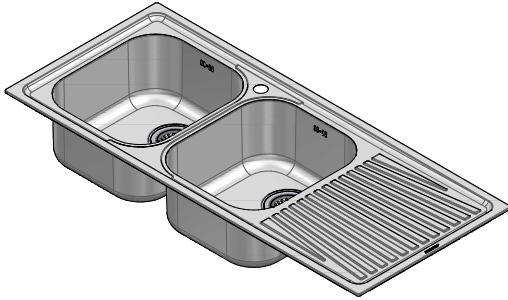

1I120/2.91DK

DESCRIZIONE Lavello VEGA incasso inox 116x50 2 Vasche + gocciolatoio destro
DESCRIPTION 116x50 cm VEGA built-in sink - 2 bowls + right drainer

PESO LORDO 6.9 Kg **DIMENSIONI IMBALLO** 510x1190x210 mm
GROSS WEIGHT **PACKAGING DIMENSIONS**

- Scarico: 3" 1/2 (Basket strainer waste 3"1/2) (A)
- Dotazioni: guarnizioni, ganci di fissaggio, foro troppo pieno, piletton e tappo cestello (Equipment: seals, fixing clips, overflow)
- Misure vasche: 34x39x21 h (Bowls dimensions: 34x39x21 h)
- Base inserimento vasca: 80 (Base unit for bowl: 80)
- Foro rubinetto: 1 foro di serie (Mixer Tap hole: 1 series hole) (B)
- Foro per top: 114x48 cm (Cutout for top: 114x48 cm)