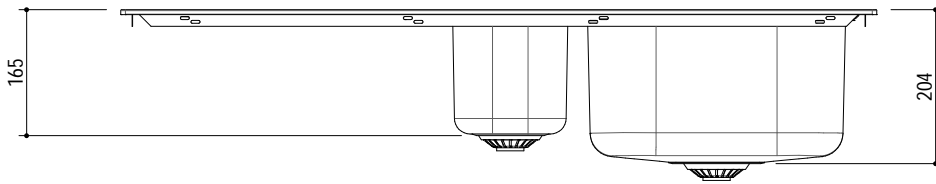

## 1I100SK

**DESCRIZIONE** Lavello VEGA incasso inox 100x50 1 Vasca e mezza + gocciolatoio sinistro  
**DESCRIPTION** 100x50 cm VEGA built-in sink - 1 bowl and a half + left drainer

**PESO LORDO** 6.2 Kg **DIMENSIONI IMBALLO** 510x1030x210 mm  
**GROSS WEIGHT** **PACKAGING DIMENSIONS**

- Scarico: 3" 1/2 (Basket strainer waste 3" 1/2) (A)
- Dotazioni: guarnizioni, ganci di fissaggio, foro troppo pieno, piletton e tappo cestello (Equipment: seals, fixing clips, overflow)
- Misura vasche: 1 da 34x39x21 h 1 da 15x30x16.5 (Bowls dimensions: 34x39x21 h and 15x30x16.5 cm)
- Base inserimento vasca: 60 (Base unit for bowl: 60)
- Foro rubinetto: 1 foro di serie (Mixer Tap hole: 1 series hole) (B)
- Foro per top: 98x48 cm (Cutout for top: 98x48 cm)

**SCALA DISEGNO** 1:10

**TUTTE LE MISURE IN mm**  
**ALL MEASURES IN mm**

**TOLLERANZA LINEARE:** ± 0.5 mm  
**LINEAR TOLERANCE**

**TOLLERANZA ANGOLARE:** ± 0.2 °  
**ANGULAR TOLERANCE**

**FORATURA PER INSTALLAZIONE AD INCASSO**  
**BUILT-IN CUTOUT FOR TOP**