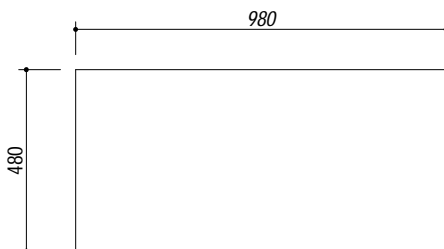

## 1I100SK

**DESCRIZIONE** Lavello VEGA incasso inox 100x50 1 Vasca e mezza + gocciolatoio sinistro  
**DESCRIPTION** 100x50 cm VEGA built-in sink - 1 bowl and a half + left drainer

**PESO LORDO** 6.2 Kg **DIMENSIONI IMBALLO** 510x1030x210 mm  
**GROSS WEIGHT** **PACKAGING DIMENSIONS**

- Scarico: 3" 1/2 (Basket strainer waste 3" 1/2) (A)
- Dotazioni: guarnizioni, ganci di fissaggio, foro troppo pieno, piletton e tappo cestello (Equipment: seals, fixing clips, overflow)
- Misura vasche: 1 da 34x39x21 h 1 da 15x30x16.5 (Bowls dimensions: 34x39x21 h and 15x30x16.5 cm)
- Base inserimento vasca: 60 (Base unit for bowl: 60)
- Foro rubinetto: 1 foro di serie (Mixer Tap hole: 1 series hole) (B)
- Foro per top: 98x48 cm (Cutout for top: 98x48 cm)

**SCALA DISEGNO** 1:10

**TUTTE LE MISURE IN mm**  
**ALL MEASURES IN mm**

**TOLLERANZA LINEARE:** ± 0.5 mm  
**LINEAR TOLERANCE**

**TOLLERANZA ANGOLARE:** ± 0.2 °  
**ANGULAR TOLERANCE**

**FORATURA PER INSTALLAZIONE AD INCASSO**  
**BUILT-IN CUTOUT FOR TOP**