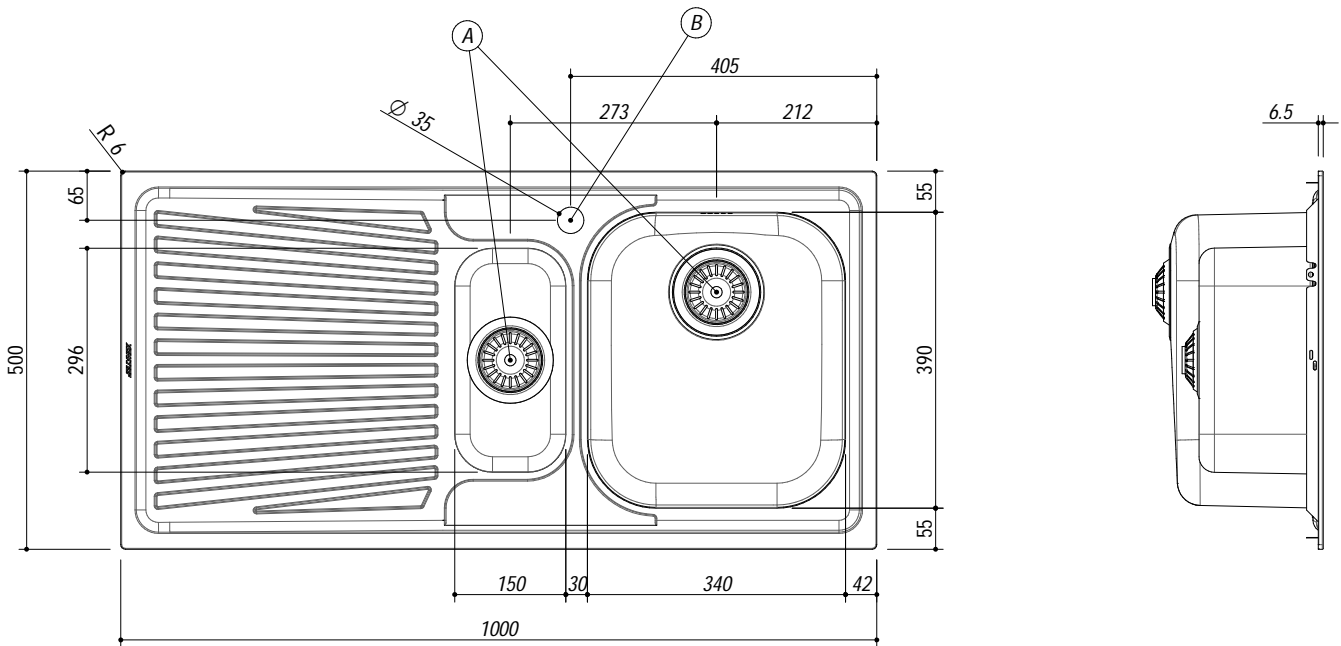

## 1I100SK

**DESCRIZIONE** Lavello VEGA incasso inox 100x50 1 Vasca e mezza + gocciolatoio sinistro  
**DESCRIPTION** 100x50 cm VEGA built-in sink - 1 bowl and a half + left drainer

**PESO LORDO** 6.2 Kg **DIMENSIONI IMBALLO** 510x1030x210 mm  
**GROSS WEIGHT** **PACKAGING DIMENSIONS**

- Scarico: 3" 1/2 (Basket strainer waste 3" 1/2) (A)
- Dotazioni: guarnizioni, ganci di fissaggio, foro troppo pieno, piletton e tappo cestello (Equipment: seals, fixing clips, overflow)
- Misura vasche: 1 da 34x39x21 h 1 da 15x30x16.5 (Bowls dimensions: 34x39x21 h and 15x30x16.5 cm)
- Base inserimento vasca: 60 (Base unit for bowl: 60)
- Foro rubinetto: 1 foro di serie (Mixer Tap hole: 1 series hole) (B)
- Foro per top: 98x48 cm (Cutout for top: 98x48 cm)

**SCALA DISEGNO** 1:10

**TUTTE LE MISURE IN mm**  
**ALL MEASURES IN mm**

**TOLLERANZA LINEARE:** ± 0.5 mm  
**LINEAR TOLERANCE**

**TOLLERANZA ANGOLARE:** ± 0.2 °  
**ANGULAR TOLERANCE**

**FORATURA PER INSTALLAZIONE AD INCASSO**  
**BUILT-IN CUTOUT FOR TOP**