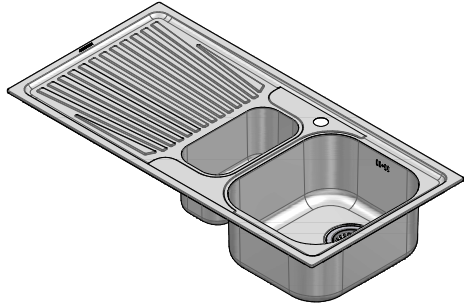

## 1I100SK

**DESCRIZIONE** Lavello VEGA incasso inox 100x50 1 Vasca e mezza + gocciolatoio sinistro  
**DESCRIPTION** 100x50 cm VEGA built-in sink - 1 bowl and a half + left drainer

**PESO LORDO** 6.2 Kg **DIMENSIONI IMBALLO** 510x1030x210 mm  
**GROSS WEIGHT** **PACKAGING DIMENSIONS**

- Scarico: 3" 1/2 (Basket strainer waste 3" 1/2) (A)
- Dotazioni: guarnizioni, ganci di fissaggio, foro troppo pieno, piletton e tappo cestello (Equipment: seals, fixing clips, overflow)
- Misura vasche: 1 da 34x39x21 h 1 da 15x30x16.5 (Bowls dimensions: 34x39x21 h and 15x30x16.5 cm)
- Base inserimento vasca: 60 (Base unit for bowl: 60)
- Foro rubinetto: 1 foro di serie (Mixer Tap hole: 1 series hole) (B)
- Foro per top: 98x48 cm (Cutout for top: 98x48 cm)