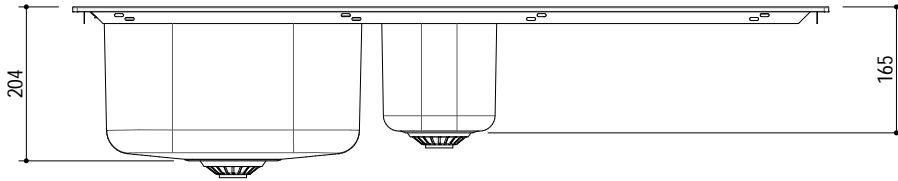

11100DK

DESCRIZIONE Lavello VEGA incasso inox 100x50 1 Vasca e mezza + gocciolatoio destro
DESCRIPTION 100x50 cm VEGA built-in sink - 1 bowl and a half + right drainer

PESO LORDO 6.2 Kg **DIMENSIONI IMBALLO** 510x1030x210 mm
GROSS WEIGHT **PACKAGING DIMENSIONS**

- Scarico: 3" 1/2 (Basket strainer waste 3"1/2) (A)
- Dotazioni: guarnizioni, ganci di fissaggio, foro troppo pieno, piletton e tappo cestello (Equipment: seals, fixing clips, overflow)
- Misura vasche: 1 da 34x39x21 h 1 da 15x30x16.5 cm (Bowls dimensions: 34x39x21 h and 15x30x16.5 cm)
- Base inserimento vasca: 60 (Base unit for bowl: 60)
- Foro rubinetto: 1 foro di serie (Mixer Tap hole: 1 series hole) (B)
- Foro per top: 98x48 cm (Cutout for top: 98x48 cm)

SCALA DISEGNO 1:10

TUTTE LE MISURE IN mm
ALL MEASURES IN mm

TOLLERANZA LINEARE: ± 0.5 mm
LINEAR TOLERANCE

TOLLERANZA ANGOLARE: ± 0.2 °
ANGULAR TOLERANCE

FORATURA PER INSTALLAZIONE AD INCASSO
BUILT-IN CUTOUT FOR TOP