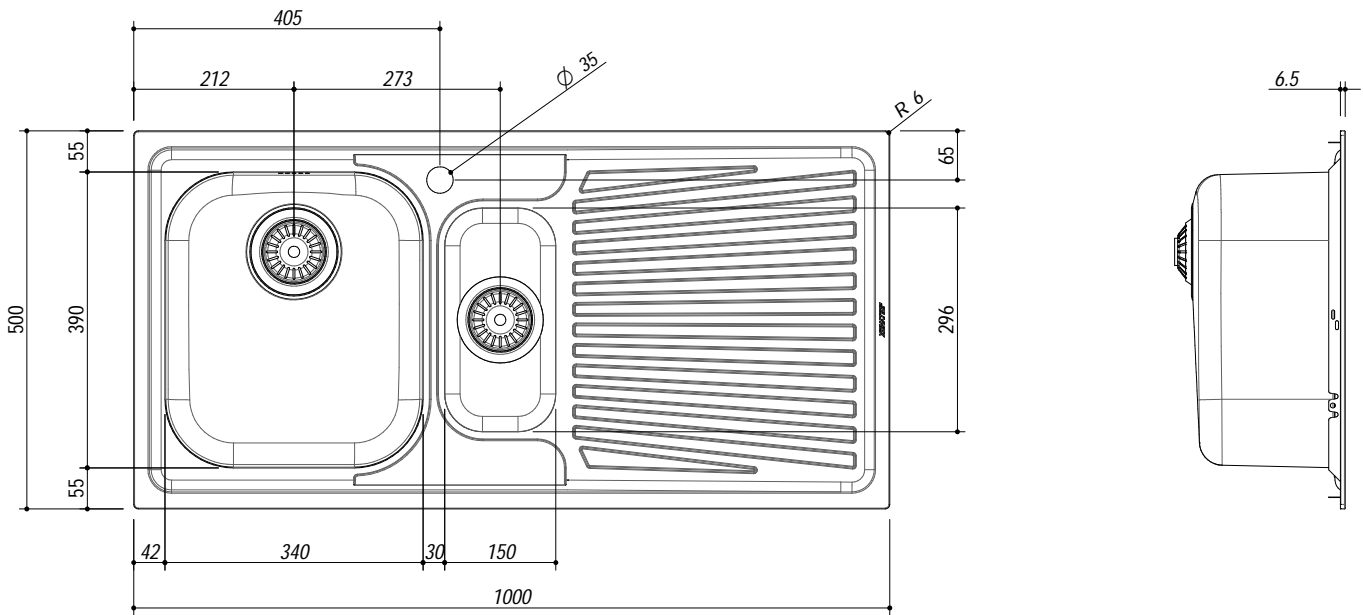

11100DK

DESCRIZIONE Lavello VEGA incasso inox 100x50 1 Vasca e mezza + gocciolatoio destro
DESCRIPTION 100x50 cm VEGA built-in sink - 1 bowl and a half + right drainer

PESO LORDO 6.2 Kg **DIMENSIONI IMBALLO** 510x1030x210 mm
GROSS WEIGHT **PACKAGING DIMENSIONS**

- Scarico: 3" 1/2 (Basket strainer waste 3"1/2) (A)
- Dotazioni: guarnizioni, ganci di fissaggio, foro troppo pieno, piletton e tappo cestello (Equipment: seals, fixing clips, overflow)
- Misura vasche: 1 da 34x39x21 h 1 da 15x30x16.5 cm (Bowls dimensions: 34x39x21 h and 15x30x16.5 cm)
- Base inserimento vasca: 60 (Base unit for bowl: 60)
- Foro rubinetto: 1 foro di serie (Mixer Tap hole: 1 series hole) (B)
- Foro per top: 98x48 cm (Cutout for top: 98x48 cm)

SCALA DISEGNO 1:10

TUTTE LE MISURE IN mm
ALL MEASURES IN mm

TOLLERANZA LINEARE: ± 0.5 mm
LINEAR TOLERANCE

TOLLERANZA ANGOLARE: ± 0.2 °
ANGULAR TOLERANCE

FORATURA PER INSTALLAZIONE AD INCASSO
BUILT-IN CUTOUT FOR TOP