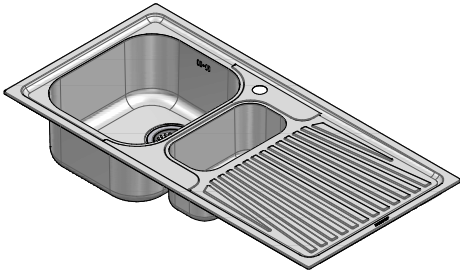

11100DK

DESCRIZIONE Lavello VEGA incasso inox 100x50 1 Vasca e mezza + gocciolatoio destro
DESCRIPTION 100x50 cm VEGA built-in sink - 1 bowl and a half + right drainer

PESO LORDO 6.2 Kg **DIMENSIONI IMBALLO** 510x1030x210 mm
GROSS WEIGHT **PACKAGING DIMENSIONS**

- Scarico: 3" 1/2 (Basket strainer waste 3"1/2) (A)
- Dotazioni: guarnizioni, ganci di fissaggio, foro troppo pieno, piletton e tappo cestello (Equipment: seals, fixing clips, overflow)
- Misura vasche: 1 da 34x39x21 h 1 da 15x30x16.5 cm (Bowls dimensions: 34x39x21 h and 15x30x16.5 cm)
- Base inserimento vasca: 60 (Base unit for bowl: 60)
- Foro rubinetto: 1 foro di serie (Mixer Tap hole: 1 series hole) (B)
- Foro per top: 98x48 cm (Cutout for top: 98x48 cm)