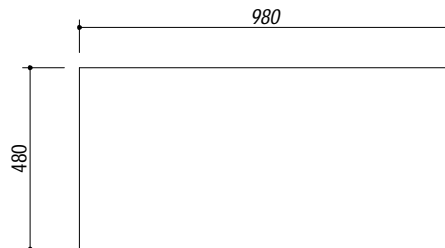

11100DK

DESCRIZIONE Lavello VEGA incasso inox 100x50 1 Vasca e mezza + gocciolatoio destro
DESCRIPTION 100x50 cm VEGA built-in sink - 1 bowl and a half + right drainer

PESO LORDO 6.2 Kg **DIMENSIONI IMBALLO** 510x1030x210 mm
GROSS WEIGHT **PACKAGING DIMENSIONS**

- Scarico: 3" 1/2 (Basket strainer waste 3"1/2) (A)
- Dotazioni: guarnizioni, ganci di fissaggio, foro troppo pieno, piletton e tappo cestello (Equipment: seals, fixing clips, overflow)
- Misura vasche: 1 da 34x39x21 h 1 da 15x30x16.5 cm (Bowls dimensions: 34x39x21 h and 15x30x16.5 cm)
- Base inserimento vasca: 60 (Base unit for bowl: 60)
- Foro rubinetto: 1 foro di serie (Mixer Tap hole: 1 series hole) (B)
- Foro per top: 98x48 cm (Cutout for top: 98x48 cm)

SCALA DISEGNO 1:10

TUTTE LE MISURE IN mm
ALL MEASURES IN mm

TOLLERANZA LINEARE: ± 0.5 mm
LINEAR TOLERANCE

TOLLERANZA ANGOLARE: ± 0.2 °
ANGULAR TOLERANCE

FORATURA PER INSTALLAZIONE AD INCASSO
BUILT-IN CUTOUT FOR TOP