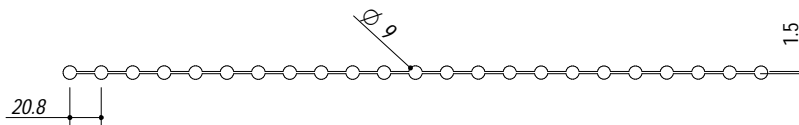

1GSPA

DESCRIZIONE Griglia Multiuso Roll-Up in acciaio inox
DESCRIPTION Roll-Up multi-purpose stainless steel rack

PESO LORDO 0.8 kg
GROSS WEIGHT

DIMENSIONI IMBALLO 500x80x80 mm
PACKAGING DIMENSIONS

Griglia Multiuso Roll-up

- Disponibile per Lavelli Joy (cod. 1VJ61N - 1VJ81N) e per Lavelli Joy combi (cod. 1VJC61N - 1VJC81N)
Available for Joy sink (cod. 1VJ61N - 1VJ81N) and for Joy Combi sink (cod. 1VJC61N - 1VJ81N)

SCALA DISEGNO 1:5
DRAWING SCALE

TUTTE LE MISURE IN mm
ALL MEASURES IN mm

TOLLERANZA LINEARE: ± 0.5 mm
LINEAR TOLERANCE

TOLLERANZA ANGOLARE: ± 0.2 °
ANGULAR TOLERANCE

PER QUALSIASI CONTESTAZIONE SI FARA' RIFERIMENTO ESCLUSIVAMENTE A QUESTO DISEGNO
For any dispute the company will refer exclusively to this drawing