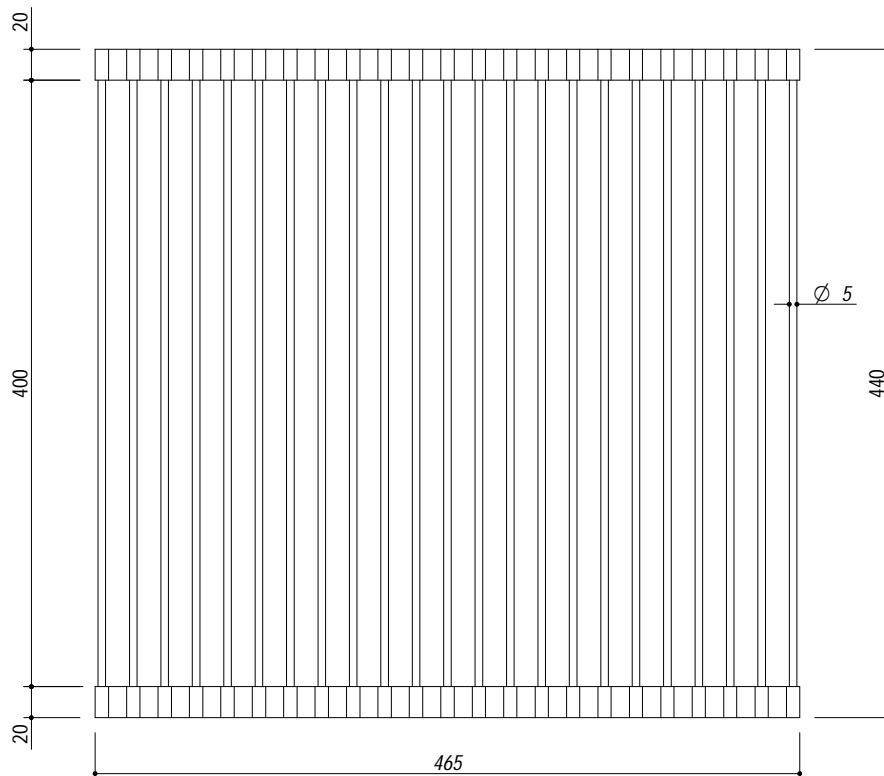

1GSPA

DESCRIZIONE Griglia Multiuso Roll-Up in acciaio inox
DESCRIPTION Roll-Up multi-purpose stainless steel rack

PESO LORDO 0.8 kg
GROSS WEIGHT

DIMENSIONI IMBALLO 500x80x80 mm
PACKAGING DIMENSIONS

Griglia Multiuso Roll-up

- Disponibile per Lavelli Joy (cod. 1VJ61N - 1VJ81N) e per Lavelli Joy combi (cod. 1VJC61N - 1VJC81N)
Available for Joy sink (cod. 1VJ61N - 1VJ81N) and for Joy Combi sink (cod. 1VJC61N - 1VJ81N)

SCALA DISEGNO 1:5
DRAWING SCALE

TUTTE LE MISURE IN mm
ALL MEASURES IN mm

TOLLERANZA LINEARE: ± 0.5 mm
LINEAR TOLERANCE

TOLLERANZA ANGOLARE: ± 0.2 °
ANGULAR TOLERANCE

PER QUALSIASI CONTESTAZIONE SI FARA' RIFERIMENTO ESCLUSIVAMENTE A QUESTO DISEGNO
For any dispute the company will refer exclusively to this drawing