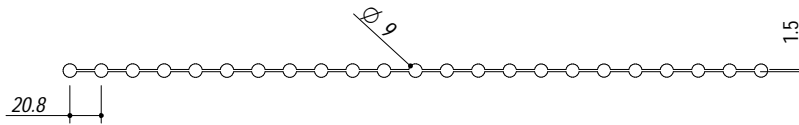

1GSPA

DESCRIZIONE Griglia Multiuso Roll-Up in acciaio inox
DESCRIPTION Roll-Up multi-purpose stainless steel rack

PESO LORDO 0.8 kg
GROSS WEIGHT

DIMENSIONI IMBALLO 500x80x80 mm
PACKAGING DIMENSIONS

Griglia Multiuso Roll-up

- Disponibile per Lavelli Joy (cod. 1VJ61N - 1VJ81N) e per Lavelli Joy combi (cod. 1VJC61N - 1VJC81N)
 Available for Joy sink (cod. 1VJ61N - 1VJ81N) and for Joy Combi sink (cod. 1VJC61N - 1VJ81N)

SCALA DISEGNO 1:5
DRAWING SCALE

TUTTE LE MISURE IN mm
ALL MEASURES IN mm

TOLLERANZA LINEARE: ± 0.5 mm
LINEAR TOLERANCE

TOLLERANZA ANGOLARE: ± 0.2 °
ANGULAR TOLERANCE