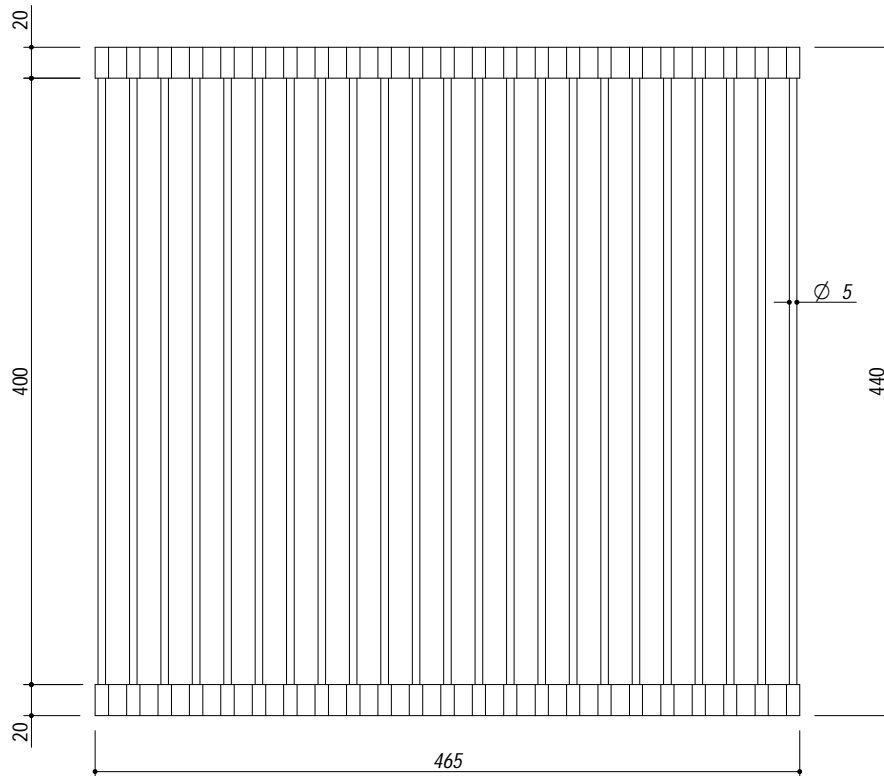

1GSPA

DESCRIZIONE Griglia Multiuso Roll-Up in acciaio inox
DESCRIPTION Roll-Up multi-purpose stainless steel rack

PESO LORDO 0.8 kg
GROSS WEIGHT

DIMENSIONI IMBALLO 500x80x80 mm
PACKAGING DIMENSIONS

Griglia Multiuso Roll-up

- Disponibile per Lavelli Joy (cod. 1VJ61N - 1VJ81N) e per Lavelli Joy combi (cod. 1VJC61N - 1VJC81N)
 Available for Joy sink (cod. 1VJ61N - 1VJ81N) and for Joy Combi sink (cod. 1VJC61N - 1VJ81N)

SCALA DISEGNO 1:5
DRAWING SCALE

TUTTE LE MISURE IN mm
ALL MEASURES IN mm

TOLLERANZA LINEARE: ± 0.5 mm
LINEAR TOLERANCE

TOLLERANZA ANGOLARE: ± 0.2 °
ANGULAR TOLERANCE