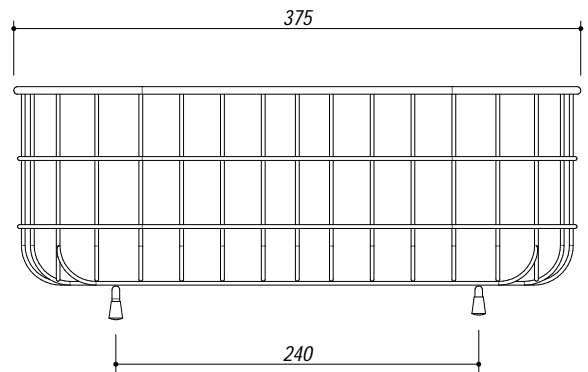

1CREI

DESCRIZIONE Cestello in acciaio inox brillantato
DESCRIPTION Polished stainless steel basket

PESO LORDO 0.9 kg
GROSS WEIGHT

DIMENSIONI IMBALLO 375x330x125 mm
PACKAGING DIMENSIONS

ACCIAIO INOX BRILLANTATO
Stainless steel Polished

- Rettangolare per lavelli con vasca 34x39 (Rectangular for sinks with 34x39 bowl)

SCALA DISEGNO 1:5
DRAWING SCALE

TUTTE LE MISURE IN mm
ALL MEASURES IN mm

TOLLERANZA LINEARE: ± 0.5 mm
LINEAR TOLERANCE

TOLLERANZA ANGOLARE: ± 0.2 °
ANGULAR TOLERANCE