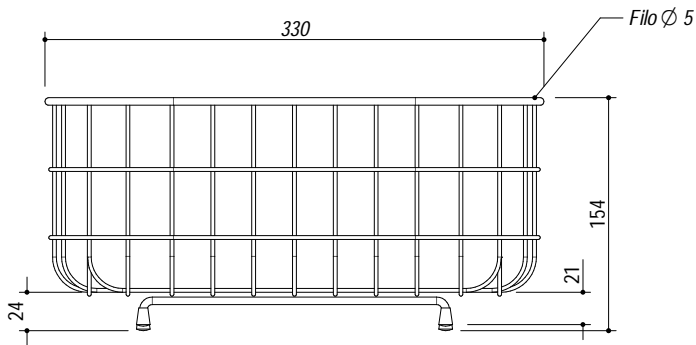

1CREI

DESCRIZIONE Cestello in acciaio inox brillantato
DESCRIPTION Polished stainless steel basket

PESO LORDO 0.9 kg
GROSS WEIGHT

DIMENSIONI IMBALLO 375x330x125 mm
PACKAGING DIMENSIONS

ACCIAIO INOX BRILLANTATO
Stainless steel Polished

- Rettangolare per lavelli con vasca 34x39 (Rectangular for sinks with 34x39 bowl)

SCALA DISEGNO 1:5
DRAWING SCALE

TUTTE LE MISURE IN mm
ALL MEASURES IN mm

TOLLERANZA LINEARE: ± 0.5 mm
LINEAR TOLERANCE

TOLLERANZA ANGOLARE: ± 0.2 °
ANGULAR TOLERANCE