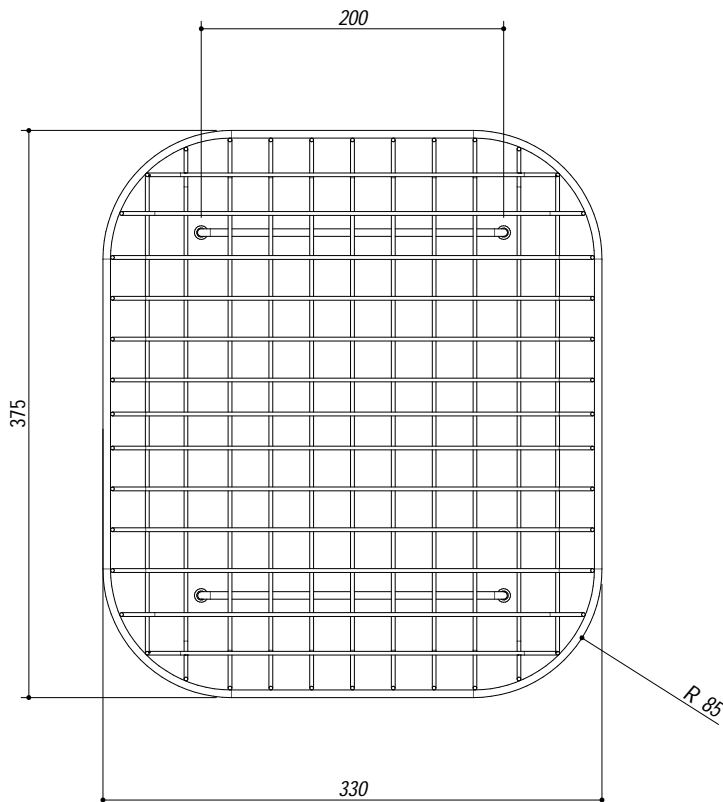

1CREI

DESCRIZIONE Cestello in acciaio inox brillantato
DESCRIPTION Polished stainless steel basket

PESO LORDO 0.9 kg
GROSS WEIGHT

DIMENSIONI IMBALLO 375x330x125 mm
PACKAGING DIMENSIONS

ACCIAIO INOX BRILLANTATO
Stainless steel Polished

- Rettangolare per lavelli con vasca 34x39 (Rectangular for sinks with 34x39 bowl)

SCALA DISEGNO 1:5
DRAWING SCALE

TUTTE LE MISURE IN mm
ALL MEASURES IN mm

TOLLERANZA LINEARE: ± 0.5 mm
LINEAR TOLERANCE

TOLLERANZA ANGOLARE: ± 0.2 °
ANGULAR TOLERANCE