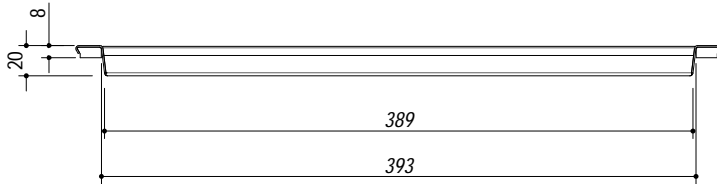

SCALA DISEGNO 1:5
DRAWING SCALE

TUTTE LE MISURE IN mm
ALL MEASURES IN mm

TOLLERANZA LINEARE: ± 0.5 mm
LINEAR TOLERANCE

TOLLERANZA ANGOLARE: ± 0.2 °
ANGULAR TOLERANCE

PER QUALSIASI CONTESTAZIONE SI FARA' RIFERIMENTO ESCLUSIVAMENTE A QUESTO DISEGNO
For any dispute the company will refer exclusively to this drawing