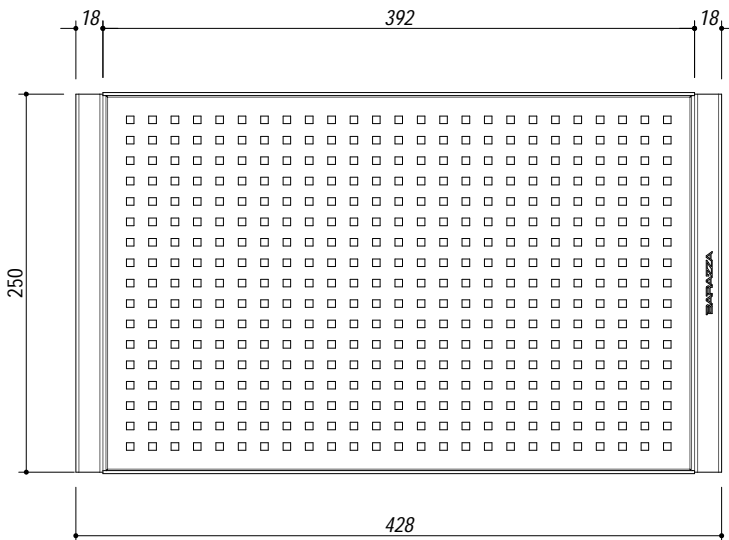

1CIVQ

DESCRIZIONE Coprivasca rettangolare in acciaio inox
DESCRIPTION Rectangular stainless bowls cover

PESO LORDO 1.1 kg
GROSS WEIGHT

DIMENSIONI IMBALLO 505x280x80 mm
PACKAGING DIMENSIONS

ACCIAIO INOX
Stainless steel

- Disponibile per Vasche R25 (cod. 1W40 - 1W50 - 1W70) e Vasche R25 Combi (1W40C - 1W50C - 1W70C)
- Available for R25 bowl (cod. 1W40 - 1W50 - 1W70) and R25 Combi bowl (1W40C - 1W50C - 1W70C)

SCALA DISEGNO 1:5
DRAWING SCALE

TUTTE LE MISURE IN mm
ALL MEASURES IN mm

TOLLERANZA LINEARE: ± 0.5 mm
LINEAR TOLERANCE

TOLLERANZA ANGOLARE: ± 0.2 °
ANGULAR TOLERANCE

PER QUALSIASI CONTESTAZIONE SI FARA' RIFERIMENTO ESCLUSIVAMENTE A QUESTO DISEGNO
For any dispute the company will refer exclusively to this drawing