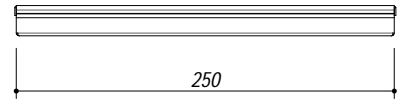

SCALA DISEGNO 1:5
DRAWING SCALE

TUTTE LE MISURE IN mm
ALL MEASURES IN mm

TOLLERANZA LINEARE: ± 0.5 mm
LINEAR TOLERANCE

TOLLERANZA ANGOLARE: ± 0.2 °
ANGULAR TOLERANCE

PER QUALSIASI CONTESTAZIONE SI FARA' RIFERIMENTO ESCLUSIVAMENTE A QUESTO DISEGNO
For any dispute the company will refer exclusively to this drawing