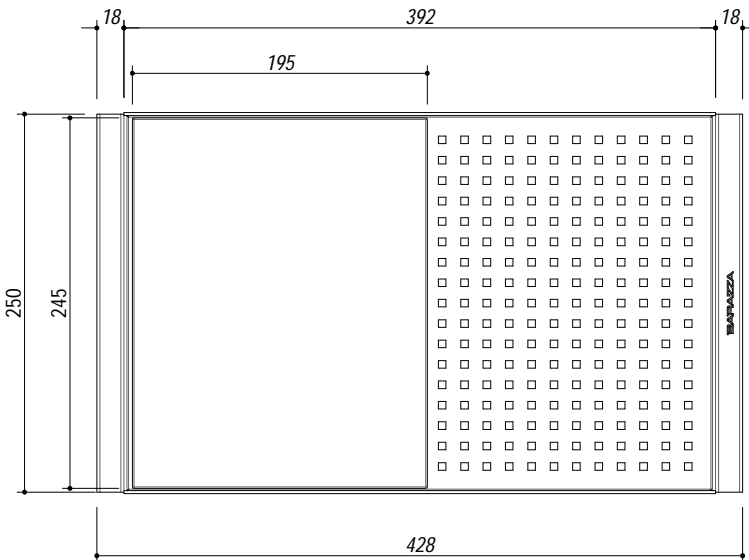

SCALA DISEGNO 1:5
DRAWING SCALE

TUTTE LE MISURE IN mm
ALL MEASURES IN mm

TOLLERANZA LINEARE: ± 0.5 mm
LINEAR TOLERANCE

TOLLERANZA ANGOLARE: ± 0.2 °
ANGULAR TOLERANCE

PER QUALSIASI CONTESTAZIONE SI FARA' RIFERIMENTO ESCLUSIVAMENTE A QUESTO DISEGNO
For any dispute the company will refer exclusively to this drawing