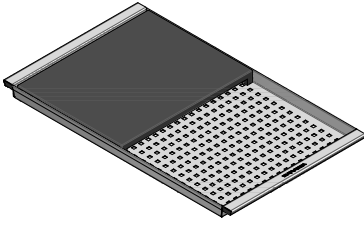

1CITN

DESCRIZIONE Coprivasca rettangolare in acciaio inox con tagliere nero
DESCRIPTION Rectangular stainless steel bowl cover with black cutting board

PESO LORDO 1.9 kg
GROSS WEIGHT

DIMENSIONI IMBALLO 505x280x80 mm
PACKAGING DIMENSIONS

ACCIAIO INOX
Stainless steel

- Disponibile per Vasche R25 (cod. 1W40 - 1W50 - 1W70) e Vasche R25 Combi (cod. 1W40C - 1W50C - 1W70C)
- Available for R25 bowl (cod. 1W40 - 1W50 - 1W70) and R25 Combi bowl (cod. 1W40C - 1W50C - 1W70C)