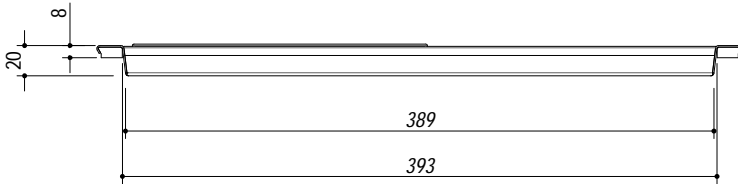

SCALA DISEGNO 1:5
DRAWING SCALE

TUTTE LE MISURE IN mm
ALL MEASURES IN mm

TOLLERANZA LINEARE: ± 0.5 mm
LINEAR TOLERANCE

TOLLERANZA ANGOLARE: ± 0.2 °
ANGULAR TOLERANCE

PER QUALSIASI CONTESTAZIONE SI FARA' RIFERIMENTO ESCLUSIVAMENTE A QUESTO DISEGNO
For any dispute the company will refer exclusively to this drawing