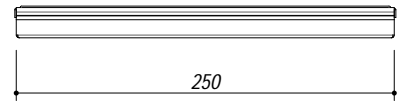

SCALA DISEGNO 1:5
DRAWING SCALE

TUTTE LE MISURE IN mm
ALL MEASURES IN mm

TOLLERANZA LINEARE: ± 0.5 mm
LINEAR TOLERANCE

TOLLERANZA ANGOLARE: ± 0.2 °
ANGULAR TOLERANCE

PER QUALSIASI CONTESTAZIONE SI FARA' RIFERIMENTO ESCLUSIVAMENTE A QUESTO DISEGNO
For any dispute the company will refer exclusively to this drawing